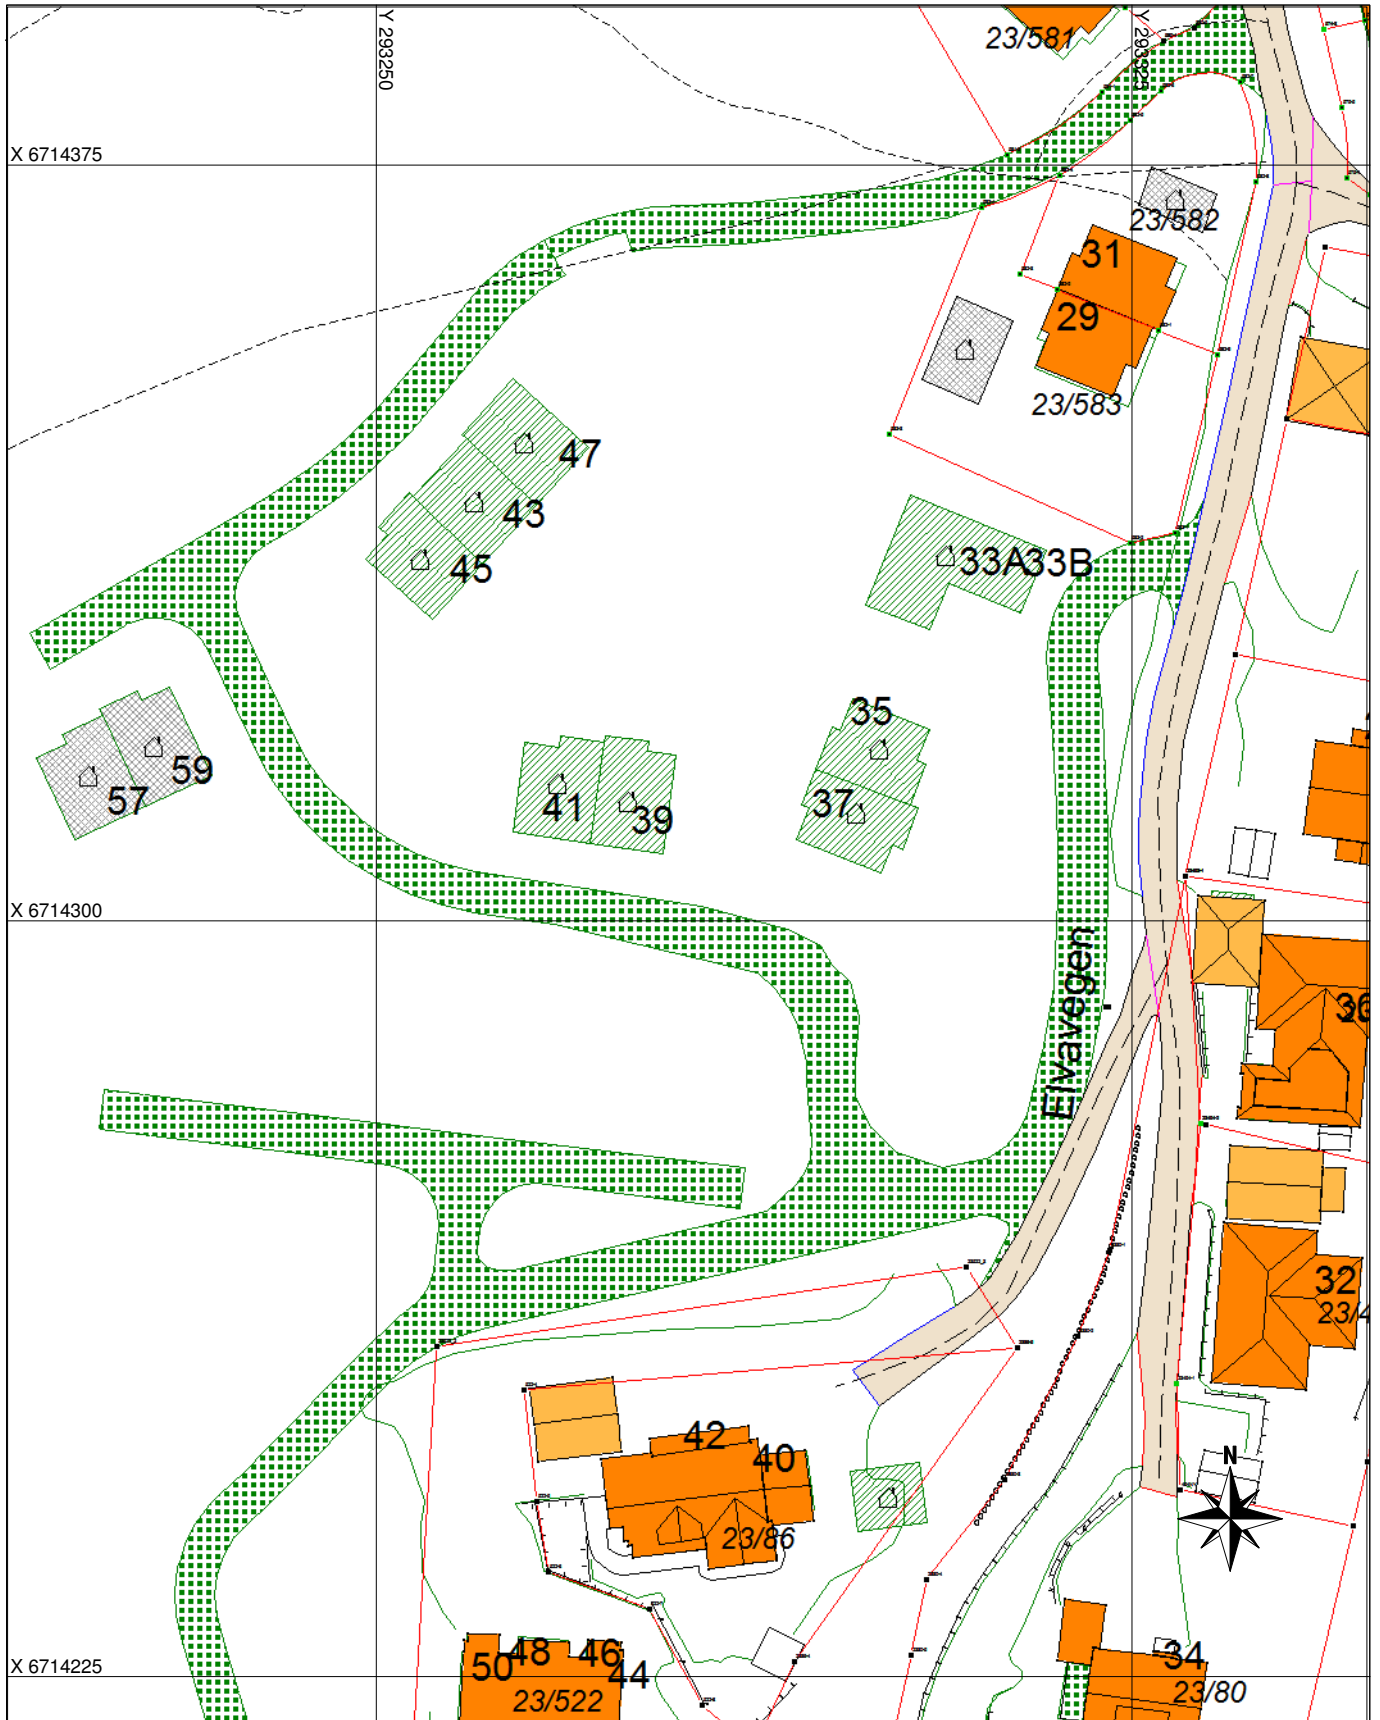

Adressekart for Elvavegen 35-47, 57-59

Dato 04.04.2018

Målestokk 1:750

Tegnforklaring

Adressevegavgrensning

Godkj. Nybygg

Bolighus

Andre bygg