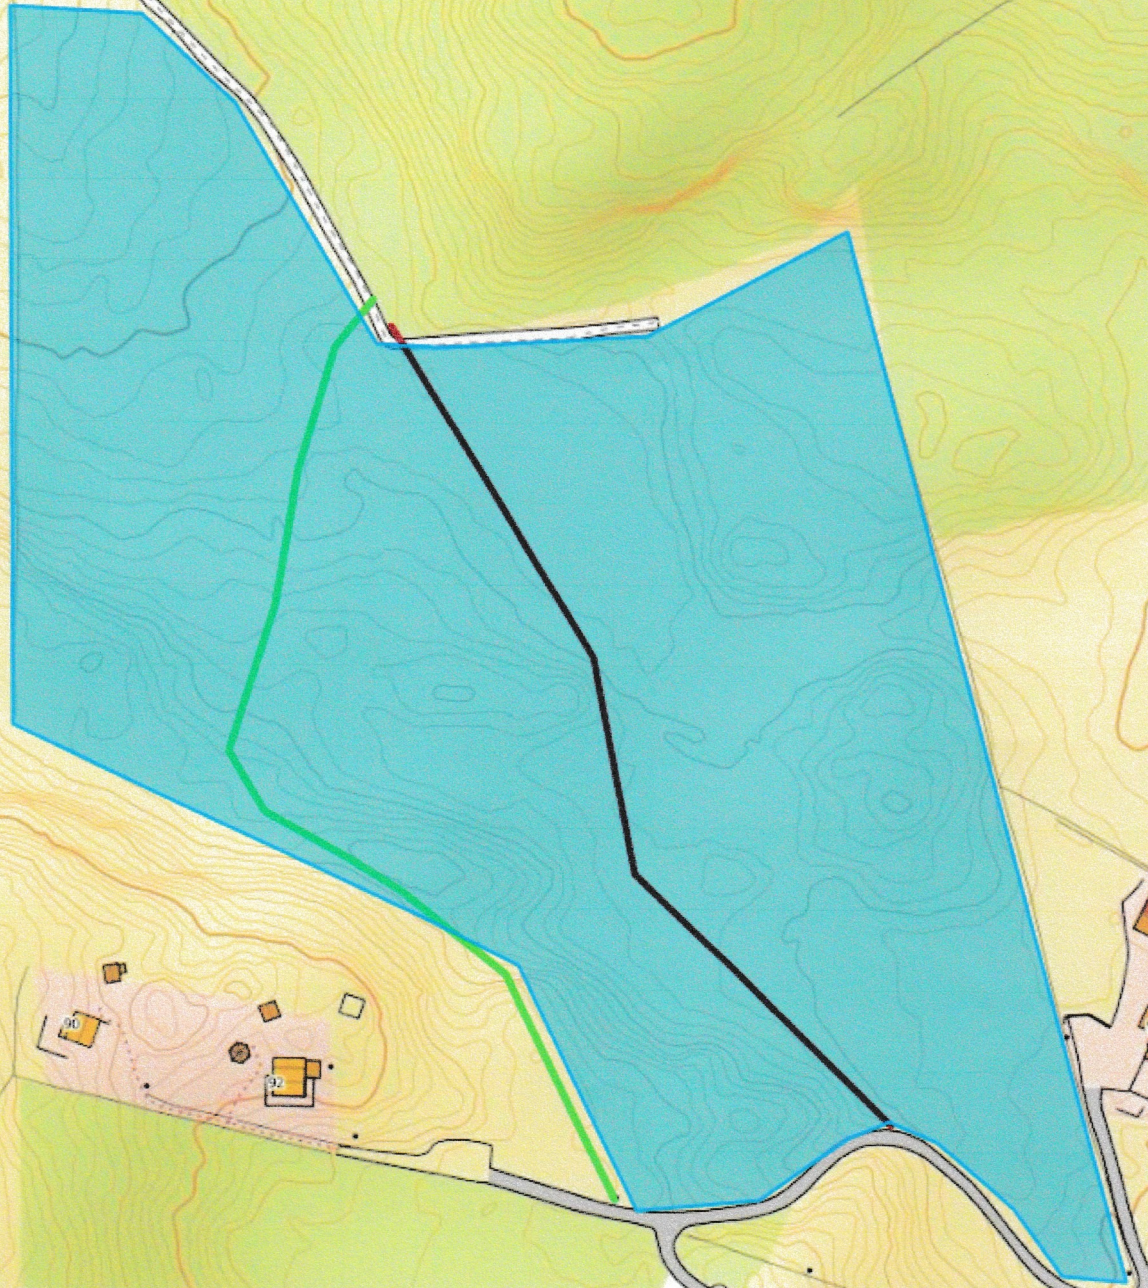

Vedlegg nr 2

92.7  
Kletten

Blå farge: Areal for forbedring av eksisterende jordbruksareal.

Raud farge: skogsbilvei

Grønn farge: Landbruksvei

GNR 11 BNR 3

NHdigi.no

Dato: 08-04-2018

Målestokk: 1:1 500

30m