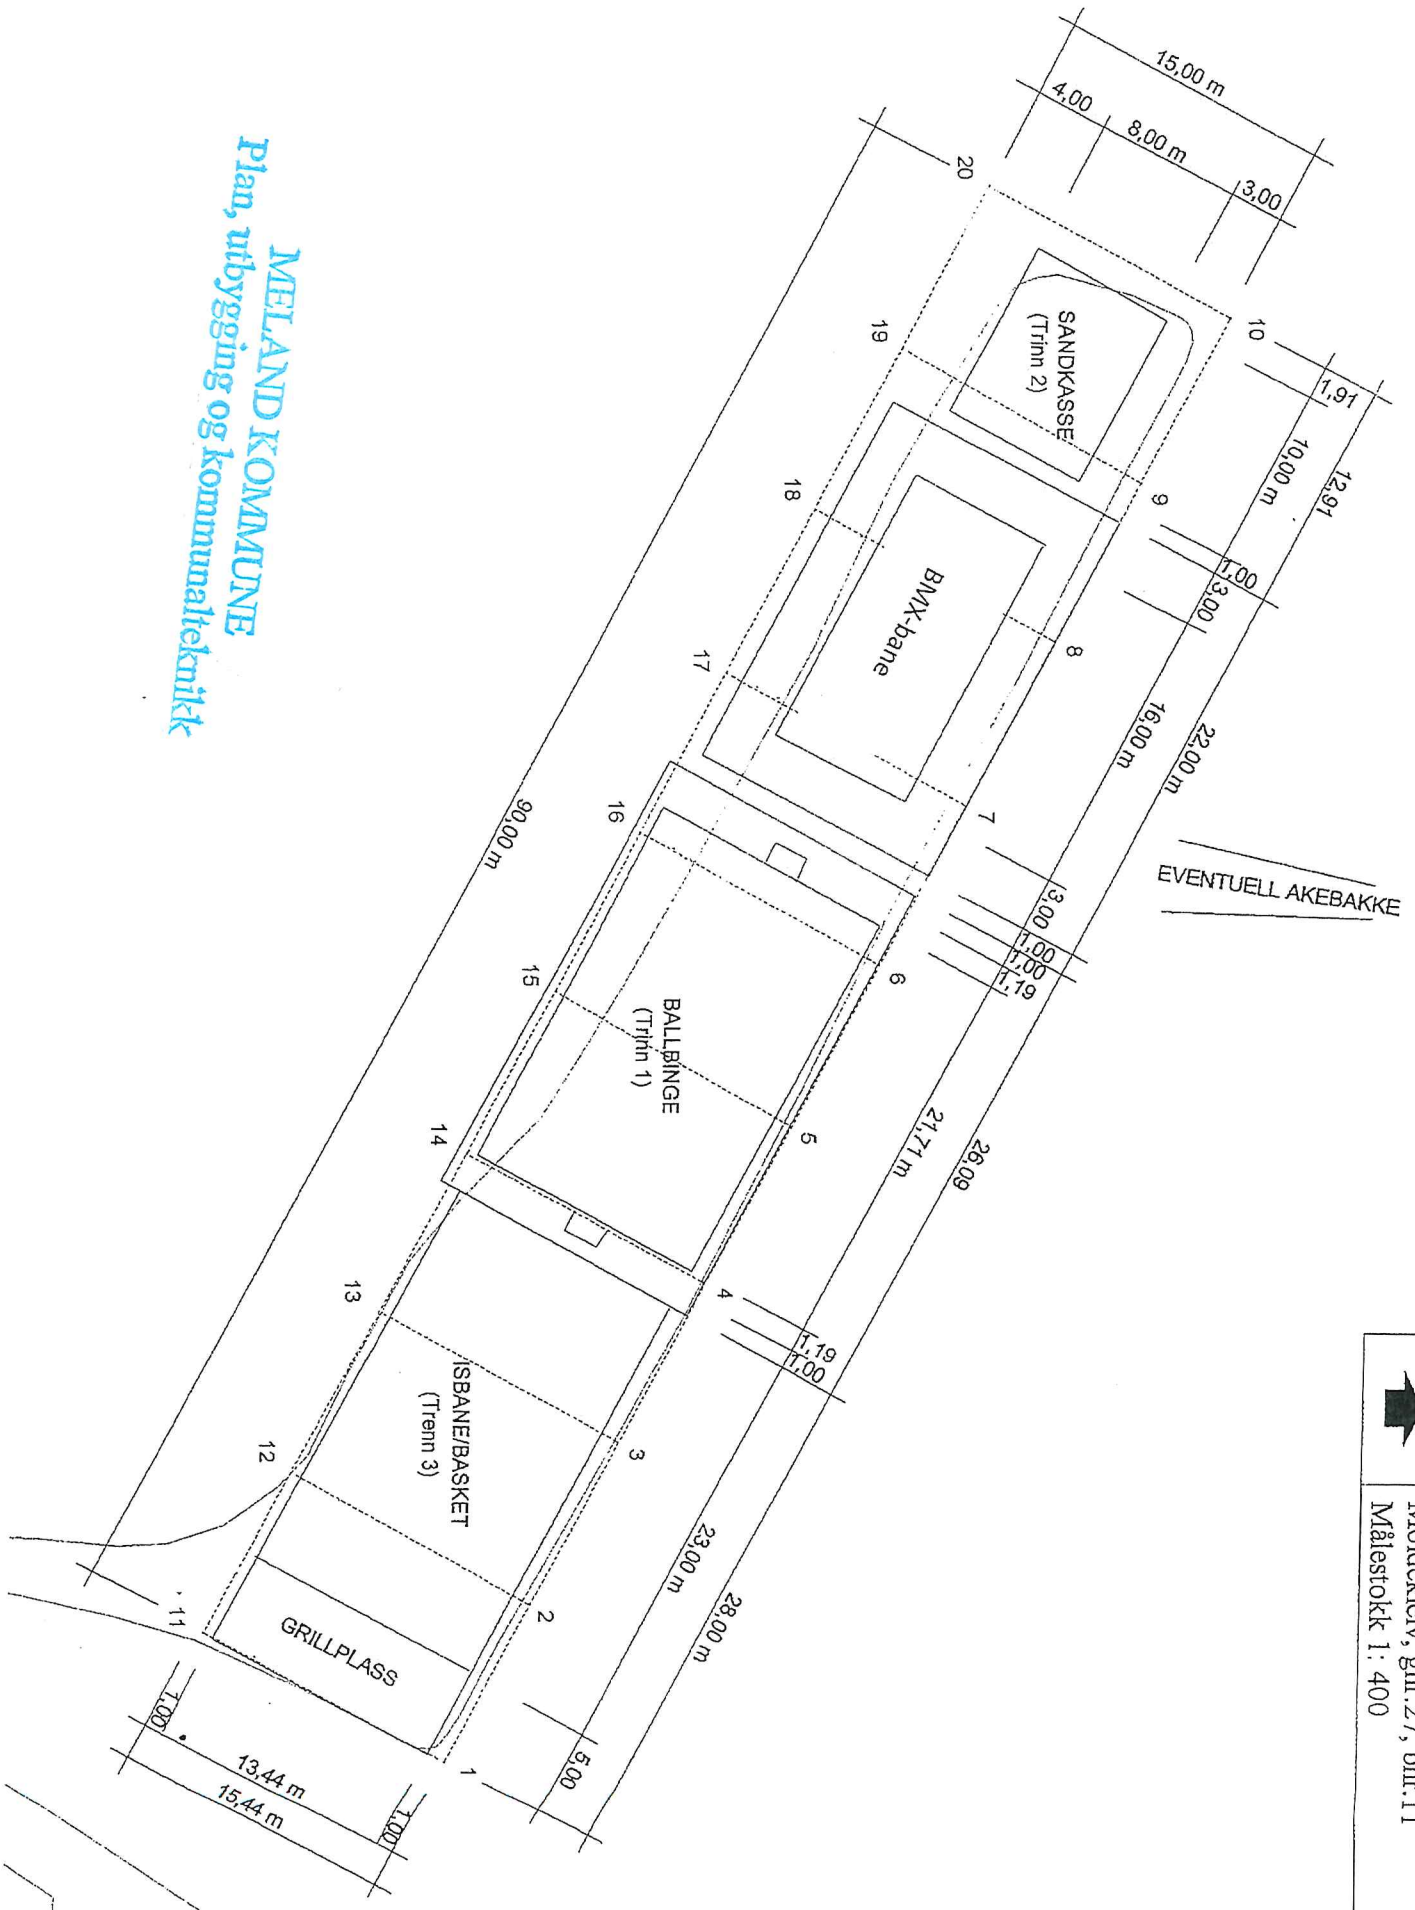

MELAND KOMMUNE
 Plan, utbygging og kommunalteknikk

 N
 BALLBØLGE og andre aktiviteter
 Moldkleiv, gnr. 27, bnr. 11
 Målestokk 1 : 400