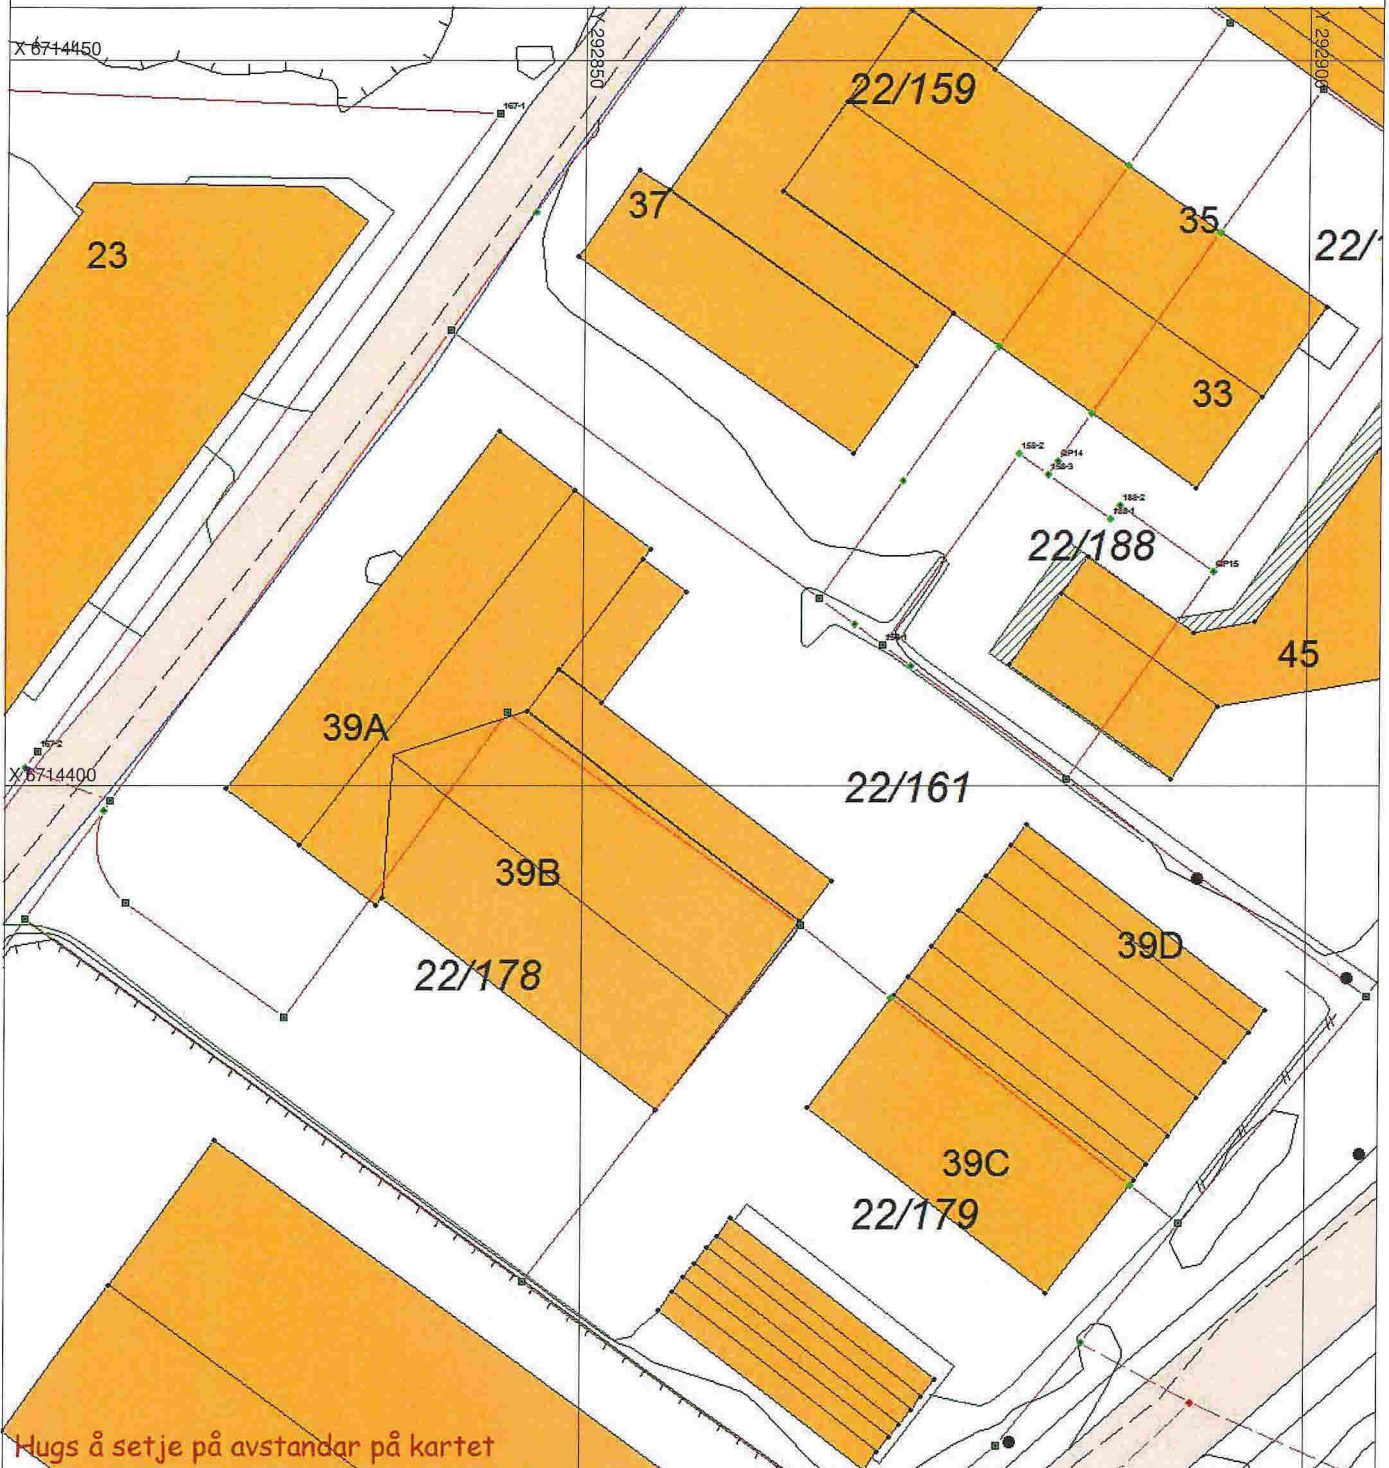

### SITUASJONSKART

Gnr/Brnr: 22/161 snr.2  
 Adresse: Mjåtveitflaten 39A  
 Eigjar/søkar: Dale Brakstad Eiendom

Kvalitet : FKB-B

Målestokk: 1:1000  
 Dato: 16.03.2018

MELAND  
 KOMMUNE

Gjeldande plan : Reguleringsplan  
 Planformål : Industri  
 Vår referanse: Amg

## SITUASJONSKART

Gnr/Bnr: 22/161 snr.2  
 Adresse: Mjåtveitflaten 39A  
 Eigarsøkar: Dale Brakstad Eiendom

Kvalitet: FKB-B

Gjeldande plan: Reguleringsplan  
 Planformål: Industri

Vår referanse: Amg

Sign. ....

Målestokk: 1:500  
 Dato: 16.03.2018

MELAND  
 KOMMUNE

// // Gjerde  
 - - - Usikker eigedomsgrense  
 - - - Målt eigedomsgrense  
 Bolighus  
 Andre bygg