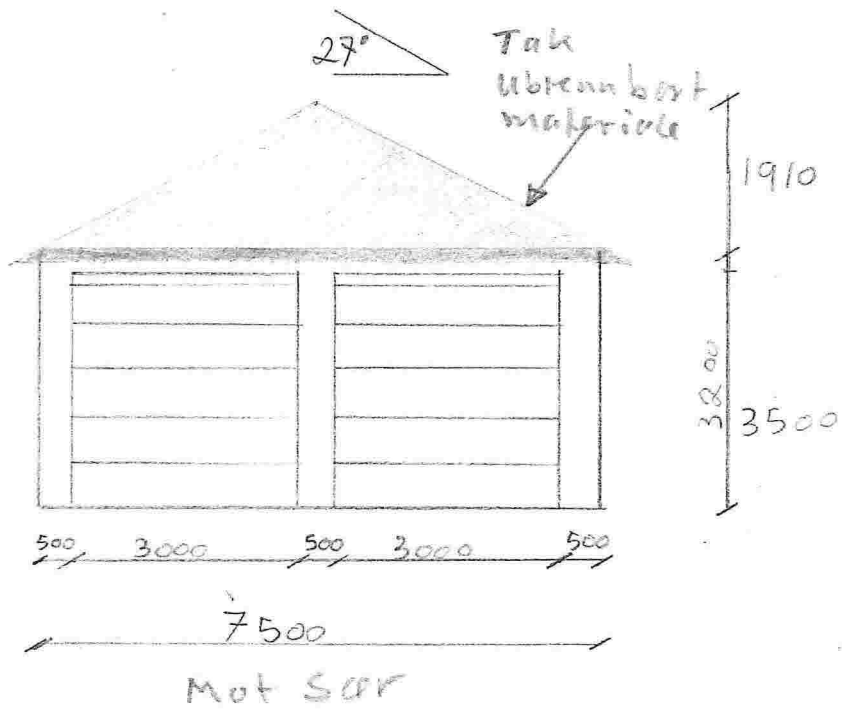

Scale: 1:50
 Date: 11.05.18
 J.A.

Plan layout
 Room Design Date
 Requirement Date

E1

F 2

Gnr. 30 bnr. 13
 Fasadav Garasje
 Renate Olsvoll Lale og
 Raymond Dale

M = 1:100
 11.05.18
 7.0

gar. 20 bit. 13
Fasad og Garasje
Renate Olsson Dale 95
Raymond Dale

M = 1: 100
 11.05.18
 14.0