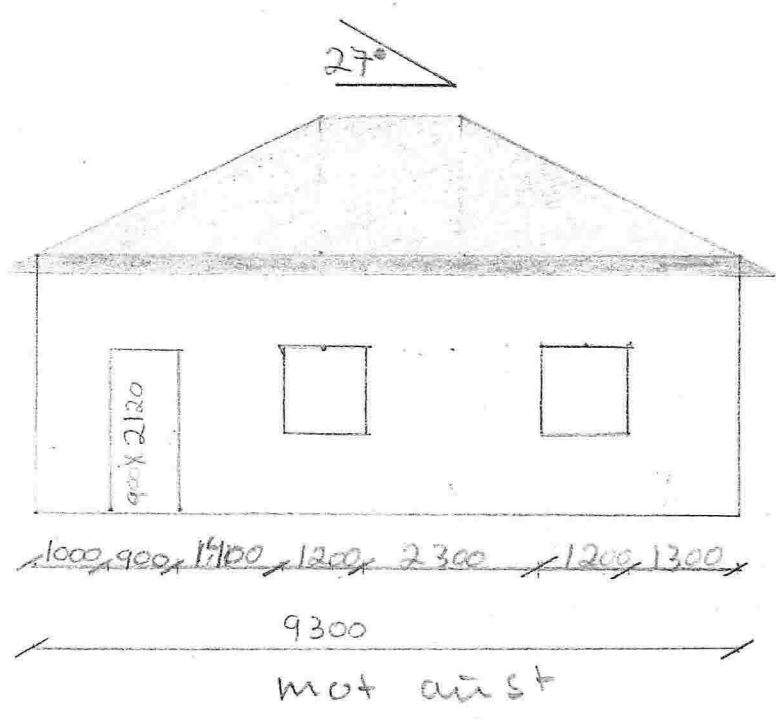

Scale: 1:50
 Date: 11.05.18
 J.A.

Plan layout
 Room Design Date
 Requirement Date

E1

F 2

Gnr. 30 bnr. 13
 Fasadav Garasje
 Renate Olsvoll Lale og
 Raymond Dale

M = 1:100
 11.05.18
 7.0

gar. 20 bit. 13
Fasad og Garasje
Renate Olsson Dale 95
Raymond Dale

M = 1: 100
 11.05.18
 14.0