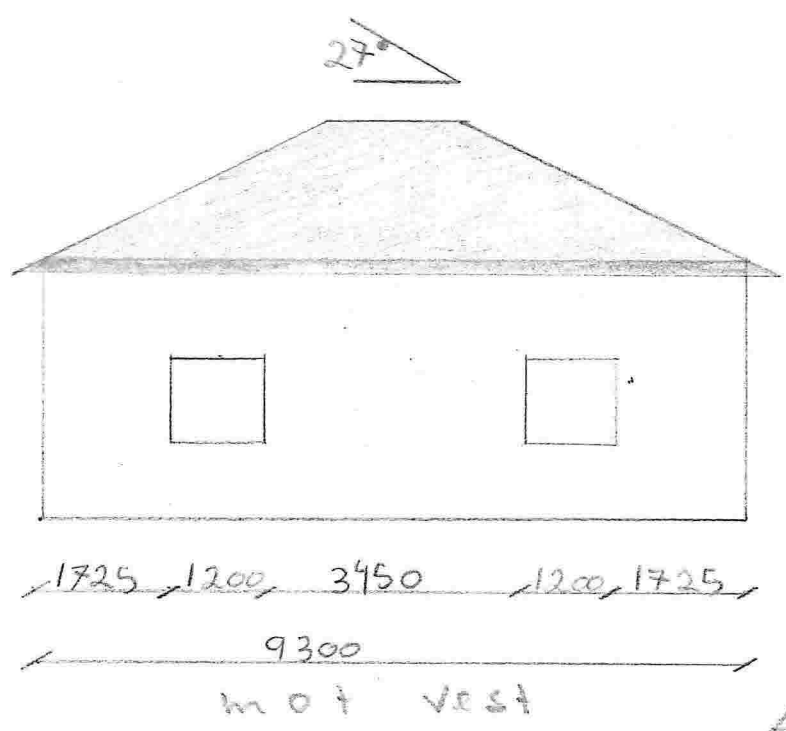

Scale: 1:50
 Date: 11.05.18
 J.A.

Plan layout
 Room Design Date
 Requirement Date

E1

F 2

Gnr. 30 bnr. 13
 Fasadav Garasje
 Renate Olsvoll Lale og
 Raymond Dale

M = 1:100
 11.05.18
 7.0

gar. 20 bit. 13
Fasad og Garasje
Renate Olsson Dale 95
Raymond Dale

M = 1: 100
 11.05.18
 14.0