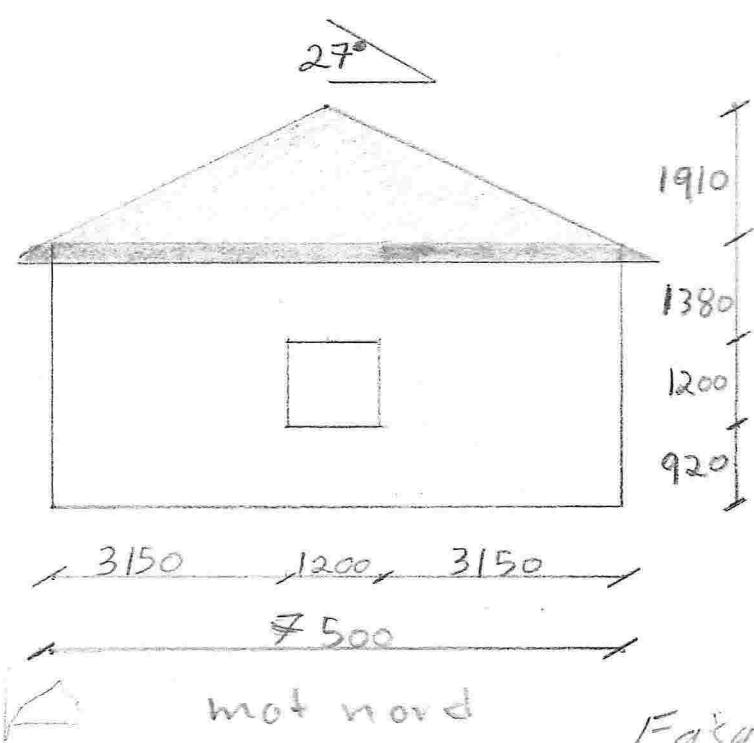

Scale: 1:50
 Date: 11.05.18
 J.A.

Plan layout
 Room Design Date
 Requirement Date

E1

F 2

Gnr. 30 bnr. 13
 Fasadav Garasje
 Renate Olsvoll Lale og
 Raymond Dale

M = 1:100
 11.05.18
 7.0

gar. 20 bit. 13
Fasad og Garasje
Renate Olsson Dale 95
Raymond Dale

M = 1: 100
 11.05.18
 14.0