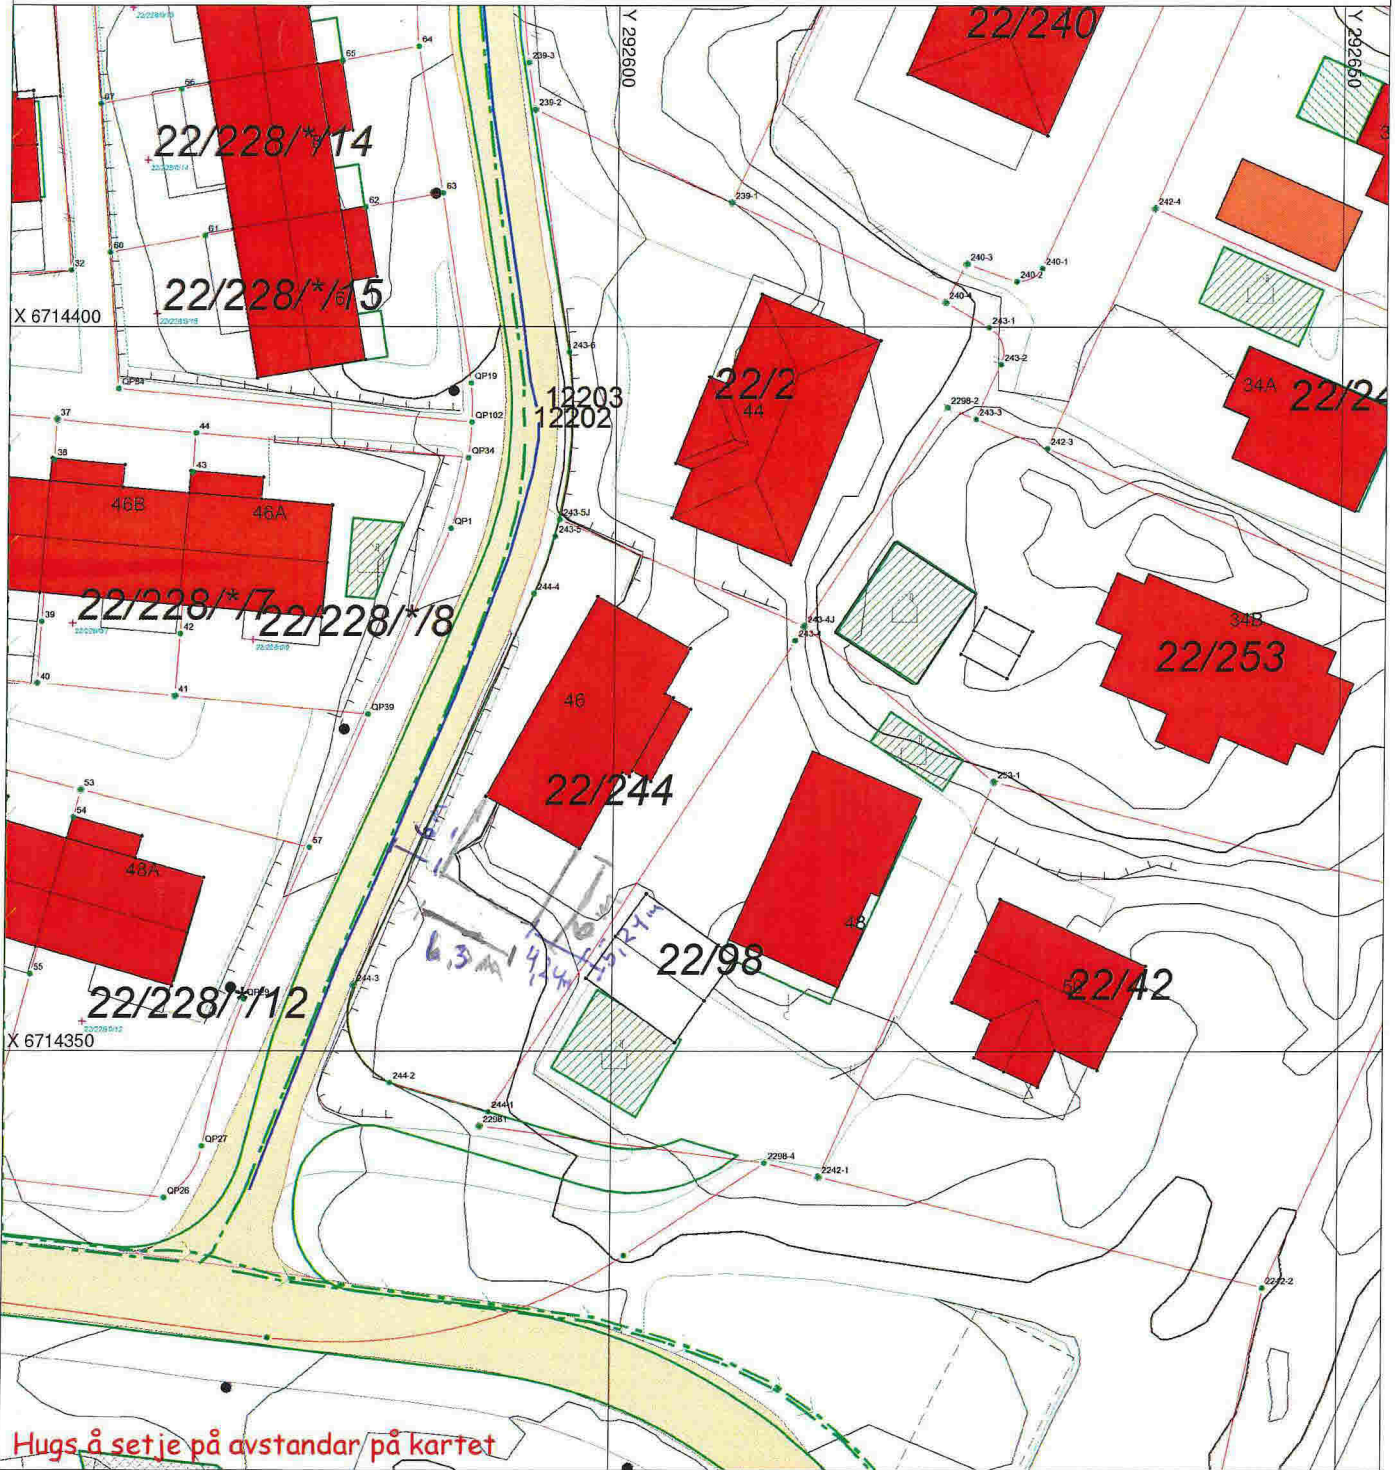

SITUASJONSKART

Gnr/Bnr: 22/244
 Adresse: Floghaugane 46
 Eigjar/søkar: Jarle Brakstad og Sandra Mesic

Kvalitet : FKB-B

Gjeldande plan : Reguleringsplan
 Planformål : Bustad

Vår referanse: PAS

Sign.

Målestokk: 1:500
 Dato: 04.05.2018

MELAND
 KOMMUNE

- Gjerde
- Usikker eigdomsgrense
- Målt eigdomsgrense
- Bolighus
- Andre bygg

Hugs å setje på avstandar på kartet

SITUASJONSPAN

Tiltak

Underskrift Situasjonsplan _____ Dato _____