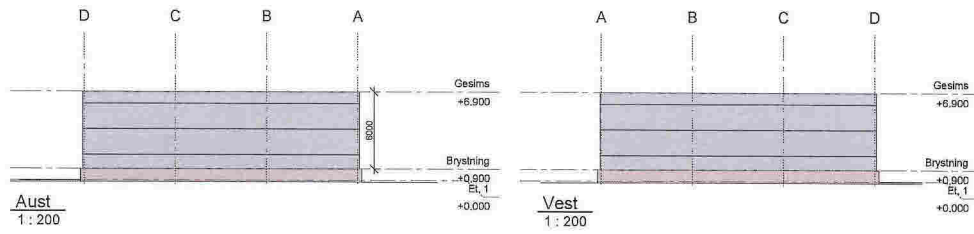

Rev. / Personen gøder	Målestokk	Uttent	Cont.	Dato
Montasje Kompagniet AS	1:500			20180219
Mjåtveit Næringspark				
Situasjonsplan	Prosjekt nr.	934		
	Figur nr.	0101		

Rev.	Beskrivelse	Utført	Rev.	Dato
	Montasje Kompagniet AS			20180219
	Mjøtveit Næringspark			mb
	Plan 1, høgde			934
				0201