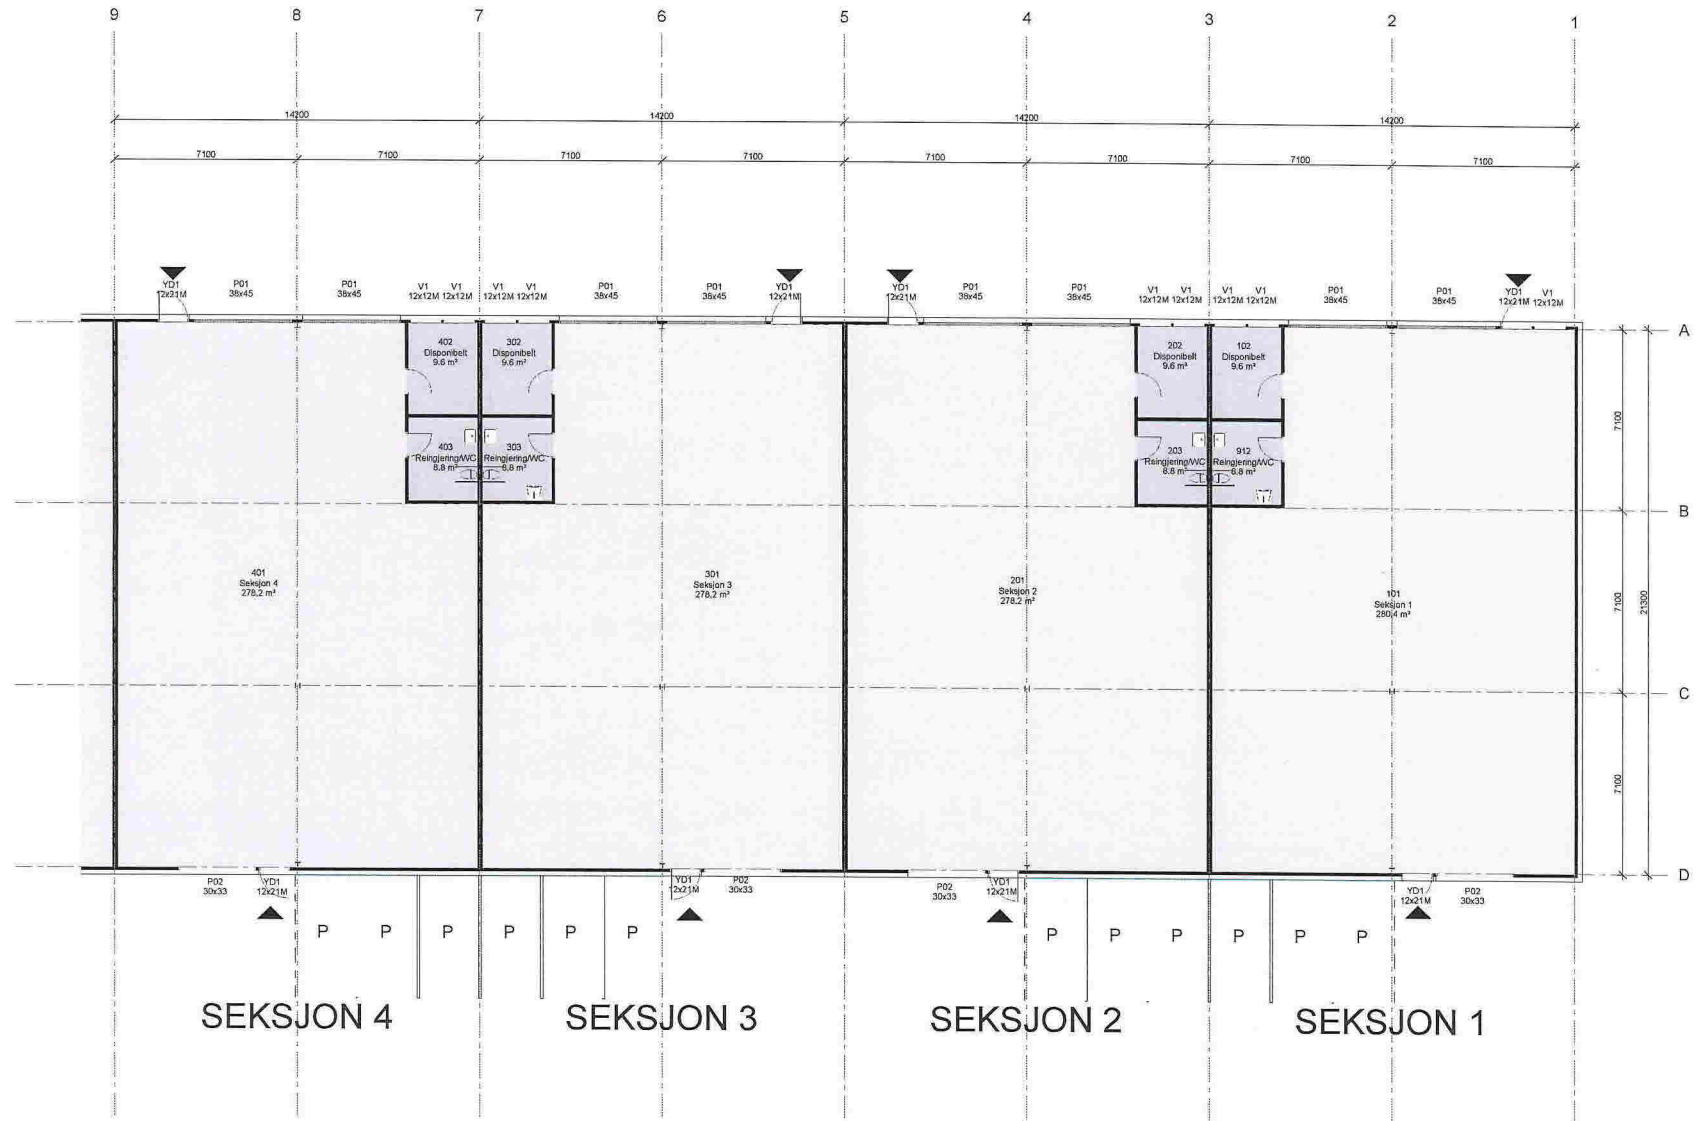

Rev. / Personen gøder	Målestokk	Uttent	Cont.	Dato
Montasje Kompagniet AS	1:500			20180219
Mjåtveit Næringspark				
Situasjonsplan	Prosjekt nr.	934		
	Figur nr.	0101		

Rev.	Beskrivelse	Utført	Rev.	Dato
	Montasje Kompagniet AS			20180219
	Mjøtveit Næringspark			mb
	Plan 1, høgde			934
				0201

Rev.	Revisjonen gjelder	Utløst	Korv.	Dato
Montasje Kompagniet AS		Informasjon	Dato	02/15/18
Mjåvelit Næringspark		1/11 : 200	Utgang	mb
		Prosjekt nr.	934	
Fasadar		Tegning nr.	0501	Rev.