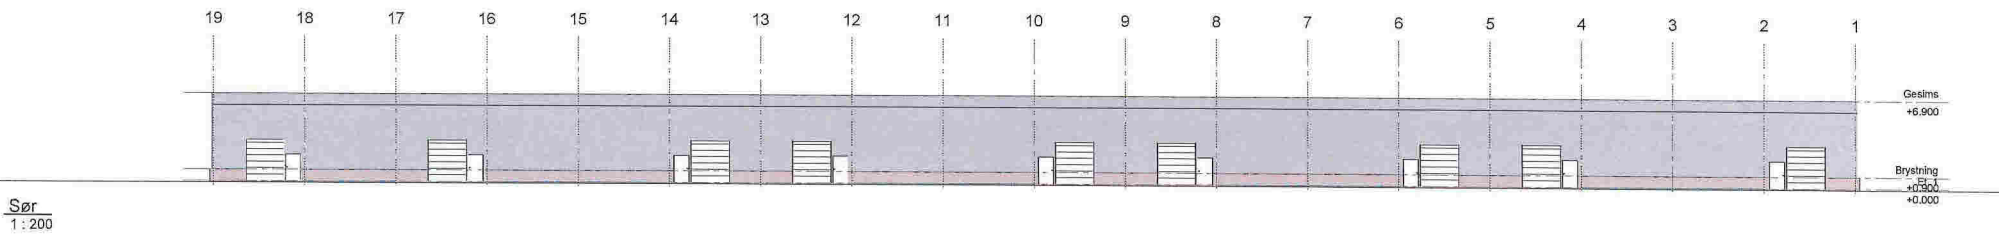

Rev. / Personen gøder	Målestokk	Uttent	Cont.	Dato
Montasje Kompagniet AS	1:500			20180219
Mjåtveit Næringspark				
Situasjonsplan	Prosjekt nr.	934		
	Figur nr.	0101		

Rev.	Beskrivelse	Utført	Rev.	Dato
	Montasje Kompagniet AS			20180219
	Mjøtveit Næringspark			mb
	Plan 1, høgde			934
				0201

Rev.	Revisjonen gjelder	Utløst	Korv.	Dato
Montasje Kompagniet AS		Informasjon	Dato	02/15/18
Mjåvelit Næringspark		1/11 : 200	Utgang	mb
		Prosjekt nr.	934	
Fasadar		Tegning nr.	0501	Rev.