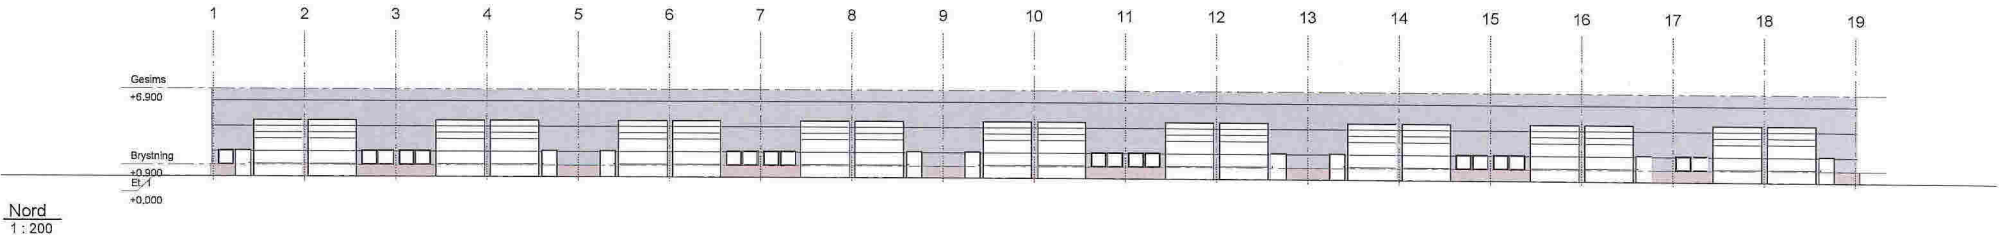

Rev. / Personen gøder	Målestokk	Uttent	Cont.	Dato
Montasje Kompagniet AS	1:500			20180219
Mjåtveit Næringspark				
Situasjonsplan	Prosjekt nr.	934		
	Figur nr.	0101		

Rev.	Beskrivelse	Utført	Rev.	Dato
	Montasje Kompagniet AS			20180219
	Mjøtveit Næringspark			mb
	Plan 1, høgde			934
				0201

Rev.	Revisjonen gjelder	Utløst	Korv.	Dato
Montasje Kompagniet AS		Informasjon	Dato	02/15/18
Mjåvelit Næringspark		1/11 : 200	Utgang	mb
		Prosjekt nr.	934	
Fasadar		Tegning nr.	0501	Rev.