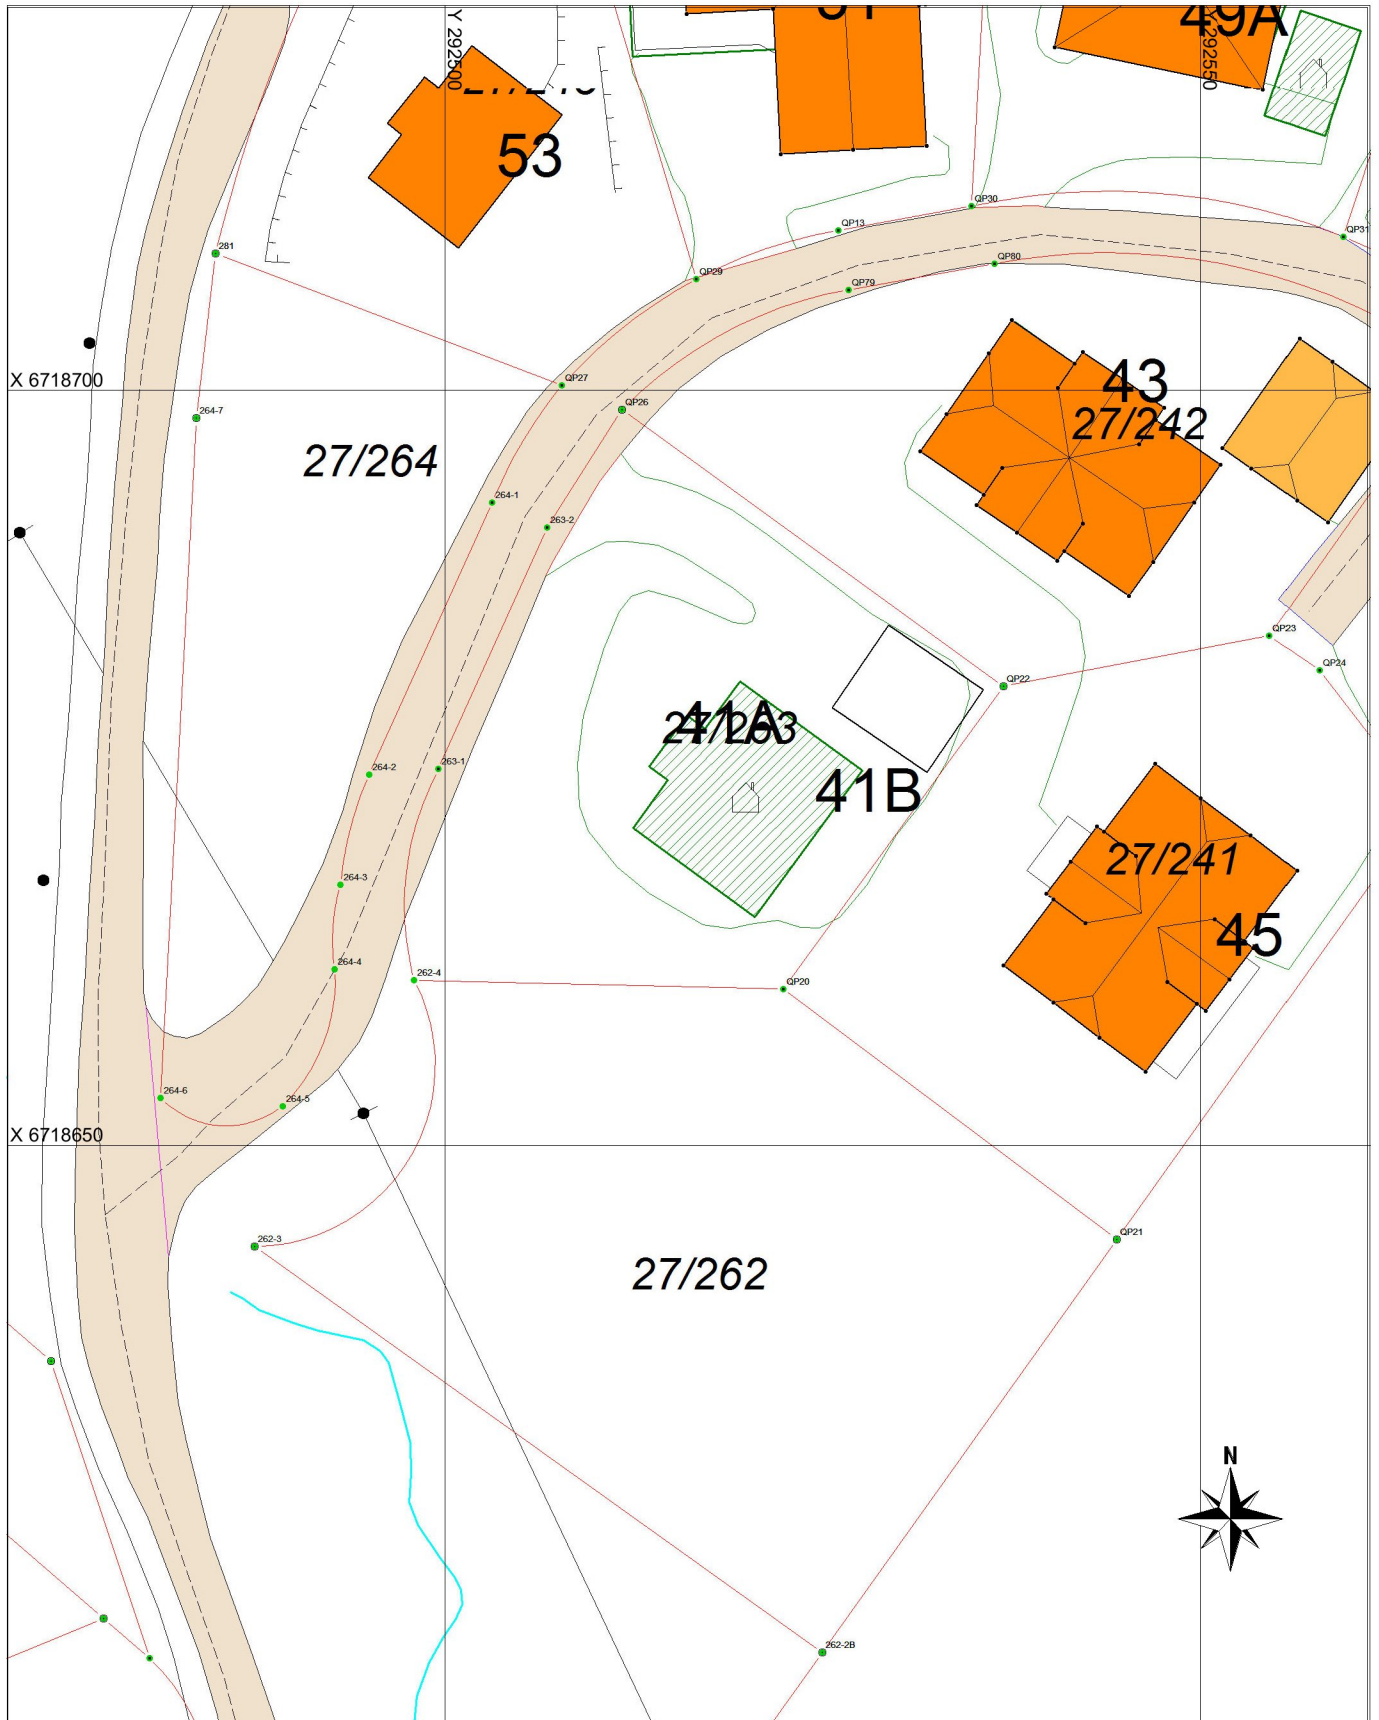

Adressekart for Moldekleivmarka 41A, 41B 11.09.2018

Målestokk 1:500

Tegnforklaring

✕✕✕ Adressevegavgrensning

▨ Godkj. Nybygg

■ Bolighus

■ Andre bygg