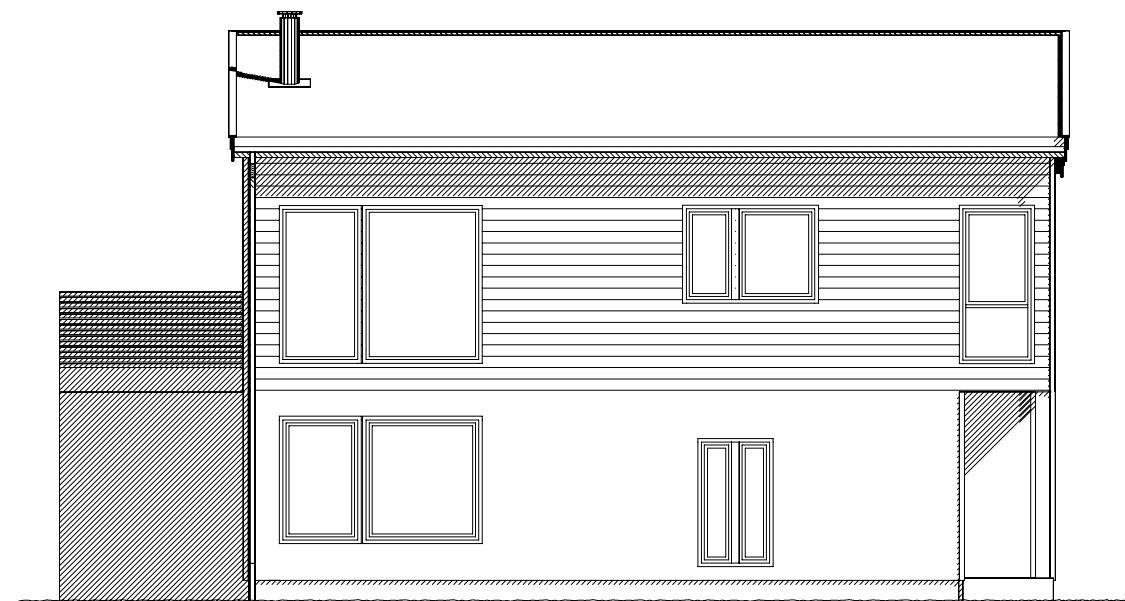

FASADE NORD-VEST

FASADE SØR-VEST

FASADE SØR-ØST

FASADE NORD-ØST

B Byggemeldingstegninger
 A Endret iht. mail 03.08.18.
 Rev.nr.: Rev.:

GUB 10.09.18 BEK
 BEK 10.08.18
 Tegn. / Dato: Kontr.:

Tiltakshaver : Ingunn og Harald Sundhorvik
 Byggeplass : Moldekleiv 86
 Kommune : Meland

Nr. **A05+**

Målestokk: 1:100 | DAK av: KAB | Dato: 19.06.18 | Kontr.: | Dato: | Arkivnr.:18709

Tegning **FASADER** | Hustype **LIVLIG VAR** | 

Arkitekt: | Denne tegning tilhører Nordbohus AS. Etterligning kfr. lov om åndsverk av 12.5.1961.