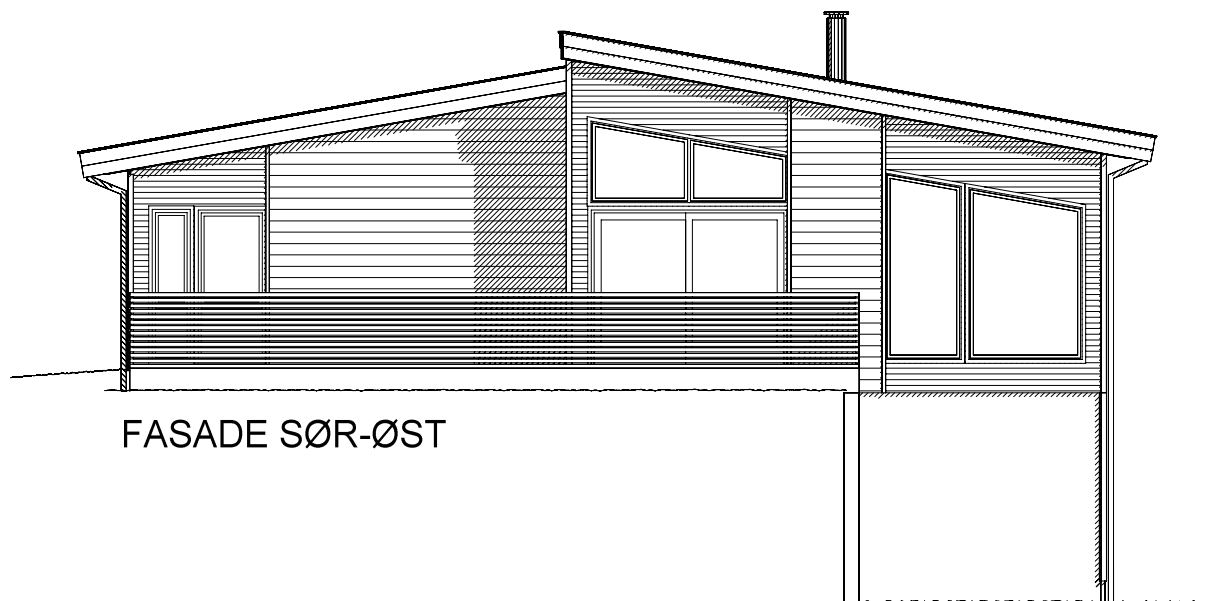

FASADE NORD-VEST

FASADE SØR-VEST

FASADE SØR-ØST

FASADE NORD-ØST

B Byggemeldingstegninger
 A Endret iht. mail 03.08.18.
 Rev.nr.: Rev.:

GUB 10.09.18 BEK
 BEK 10.08.18
 Tegn. / Dato: Kontr.:

Tiltakshaver : Ingunn og Harald Sundhorvik
 Byggeplass : Moldekleiv 86
 Kommune : Meland

Nr. **A05+**

Målestokk: 1:100 | DAK av: KAB | Dato: 19.06.18 | Kontr.: | Dato: | Arkivnr.:18709

Tegning **FASADER** | Hustype **LIVLIG VAR** | 

Arkitekt: | Denne tegning tilhører Nordbohus AS. Etterligning kfr. lov om åndsverk av 12.5.1961.