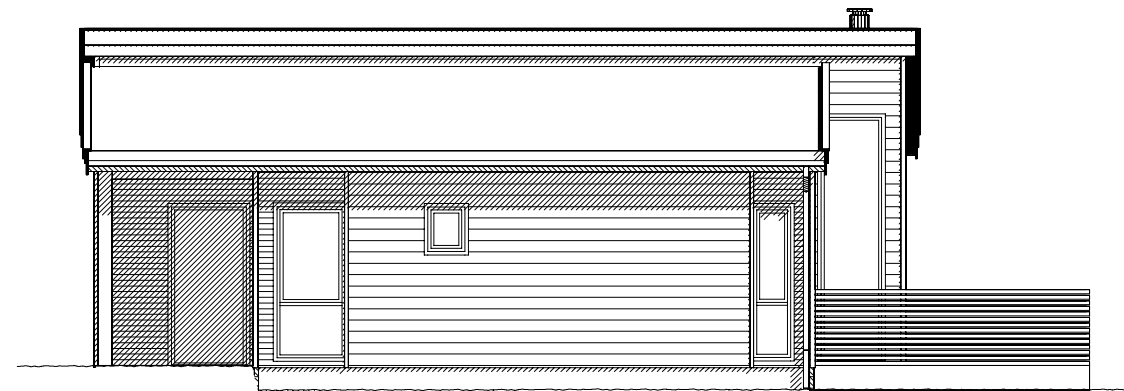

FASADE NORD-VEST

FASADE SØR-VEST

FASADE SØR-ØST

FASADE NORD-ØST

B Byggemeldingstegninger
 A Endret iht. mail 03.08.18.
 Rev.nr.: Rev.:

GUB 10.09.18 BEK
 BEK 10.08.18
 Tegn. / Dato: Kontr.:

Tiltakshaver : Ingunn og Harald Sundhorvik
 Byggeplass : Moldekleiv 86
 Kommune : Meland

Nr. **A05+**

Målestokk: 1:100 | DAK av: KAB | Dato: 19.06.18 | Kontr.: | Dato: | Arkivnr.:18709

Tegning **FASADER** | Hustype **LIVLIG VAR** | 

Arkitekt: | Denne tegning tilhører Nordbohus AS. Etterligning kfr. lov om åndsverk av 12.5.1961.