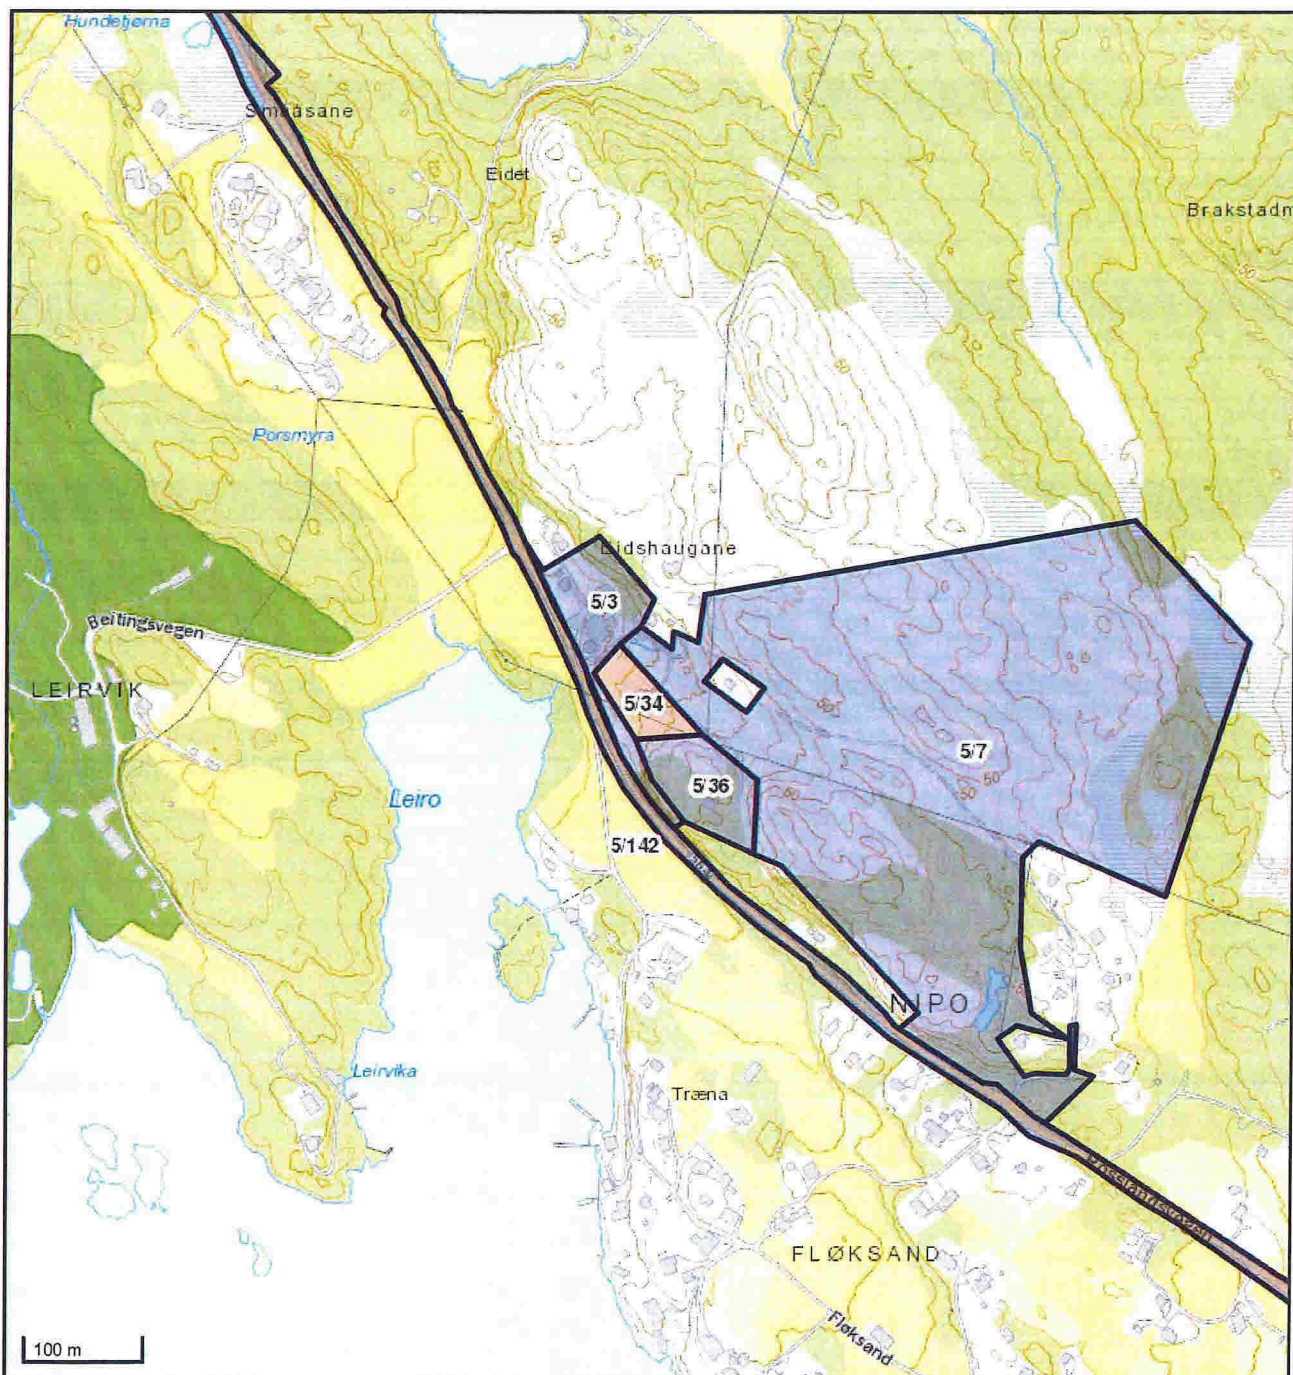

KART - Naboliste

Vedlagte liste (csv-fil) angir hjemmelshavere for den enkelte eiendom. I h.h.t. plan- og bygningsloven er det eiere og festere av nabo- og gjenboiereiendommer som skal varsles. Eier er ikke alltid ensbetydende med hjemmelshaver. Det er ansvarlig søker/melder som er ansvarlig for å gjøre de nødvendige undersøkelser og sørge for at korrekt eier og fester varsles.

Gnr: 5 Bnr: 34 Fnr: 0 Snr: 0

Kommune: MELAND (HORDALAND) Adresse: Rosslandsvegen 1145, 5918 FREKHAUG

15m

D-2/a