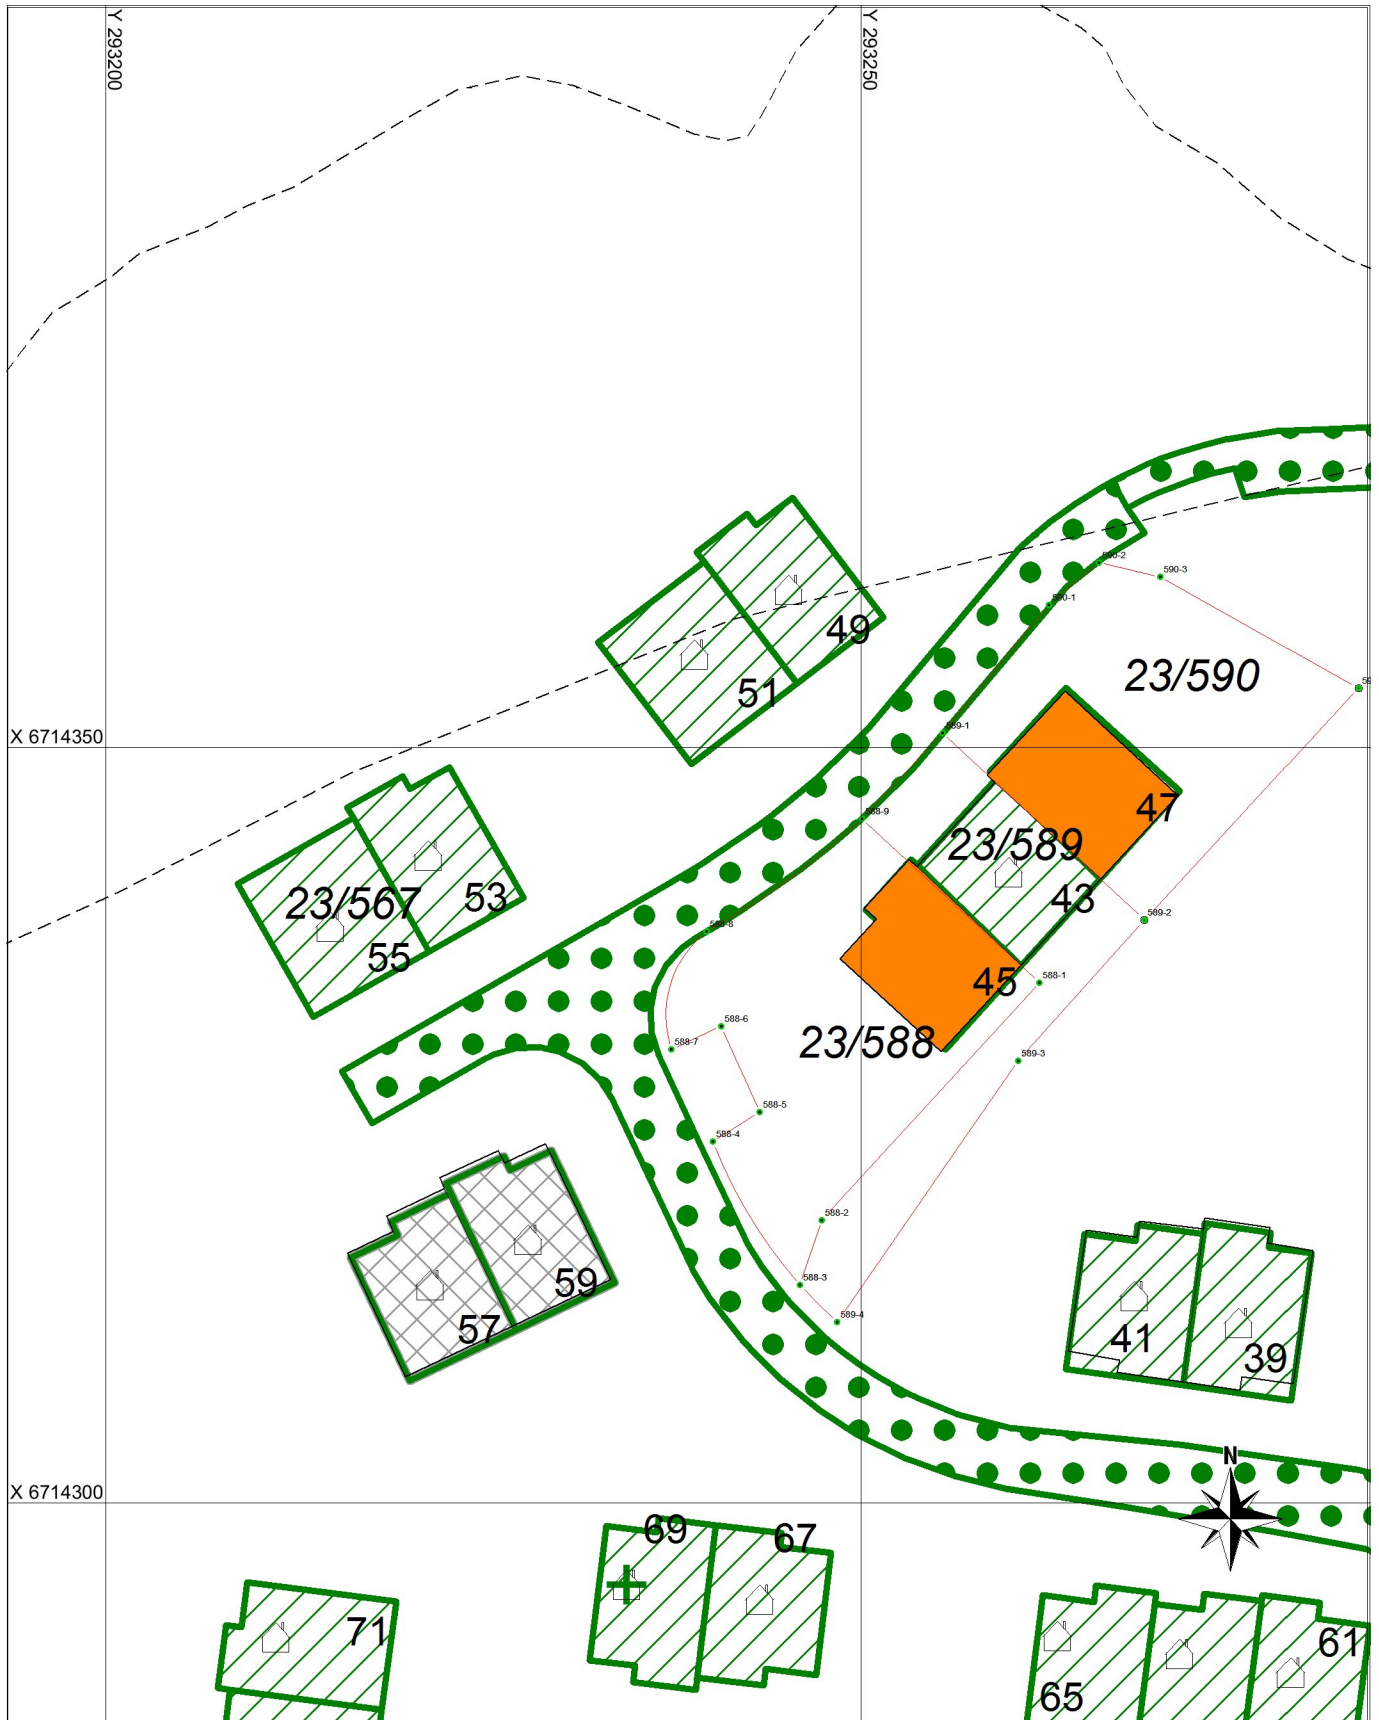

# Adressekart for Elvavegen 49-55

Dato 20.09.2018

Målestokk 1:500

## Tegnforklaring

x+x Adressevegavgrensning

Godkj. Nybygg

Bolighus

Andre bygg