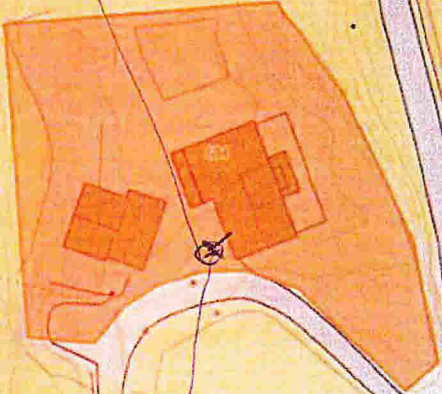

Nhdigi.no

15m

ufu stoppekran

32mm

Adlandsvegen

*ells
kraning
32mm*