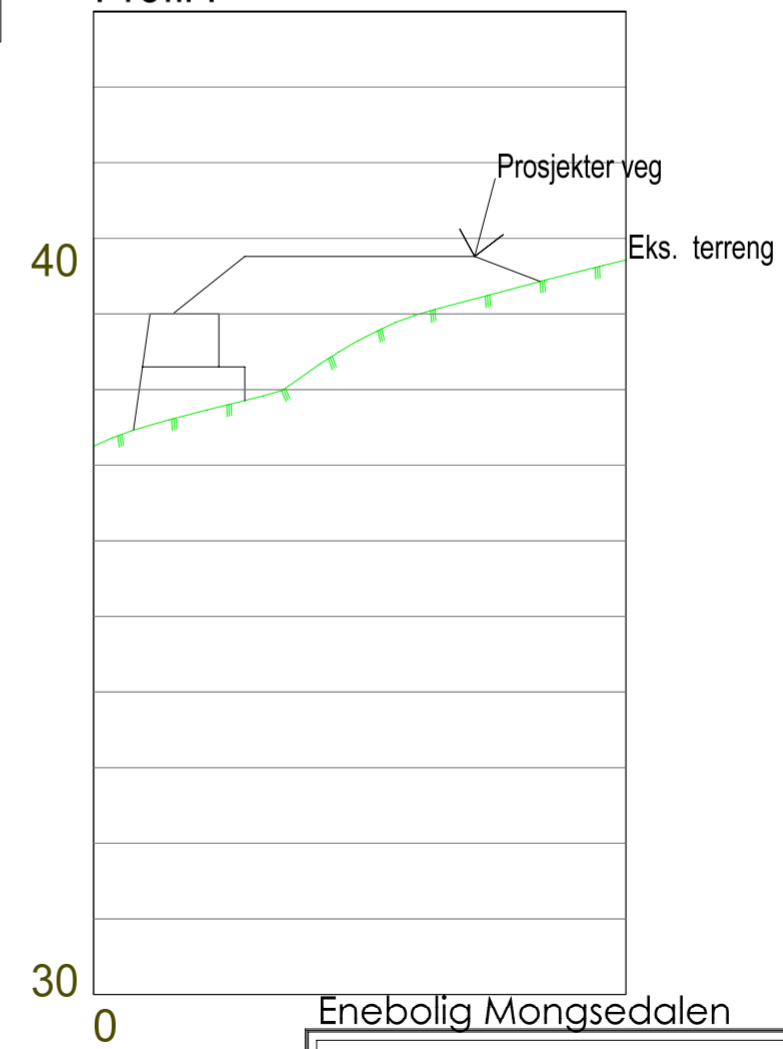

E-6

Profil F

Tiltakshaver: Meland Bolig		Dato: 03.12.2018
Byggeklasse: Mongsedalen		Tegn: RF
Kommune: Meland		Prosjekt nr.: _____
Gnr. 9	Bnr. 215	Mål: 1 : 100 / A2
Profilert vei		Tegn.nr.: 508
Enebolig Mongsedalen		Enebolig Mjuebakkane 2