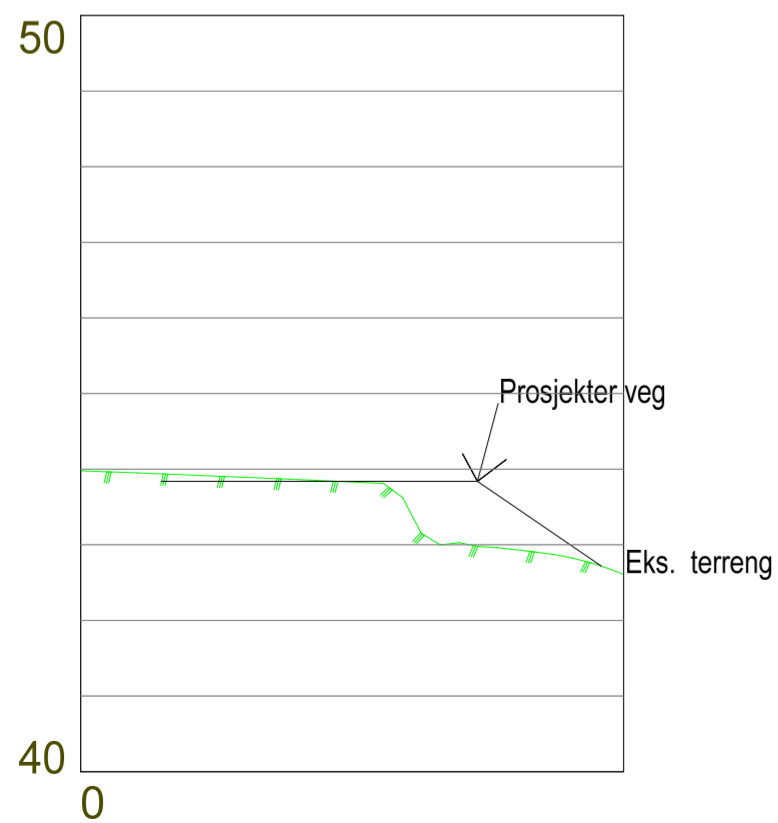

E-6

Profil C

Tiltakshaver: Meland Bolig		Dato: 03.12.2018
Byggeklasse: Mongsedalen		Tegn: RF
Kommune: Meland		Prosjekt nr.: _____
Gnr. 9	Bnr. 215	Mål: 1 : 100 / A2
Profilert vei		Tegn.nr.: 508
Enebolig Mongsedalen		Enebolig Mjuebakkane 2