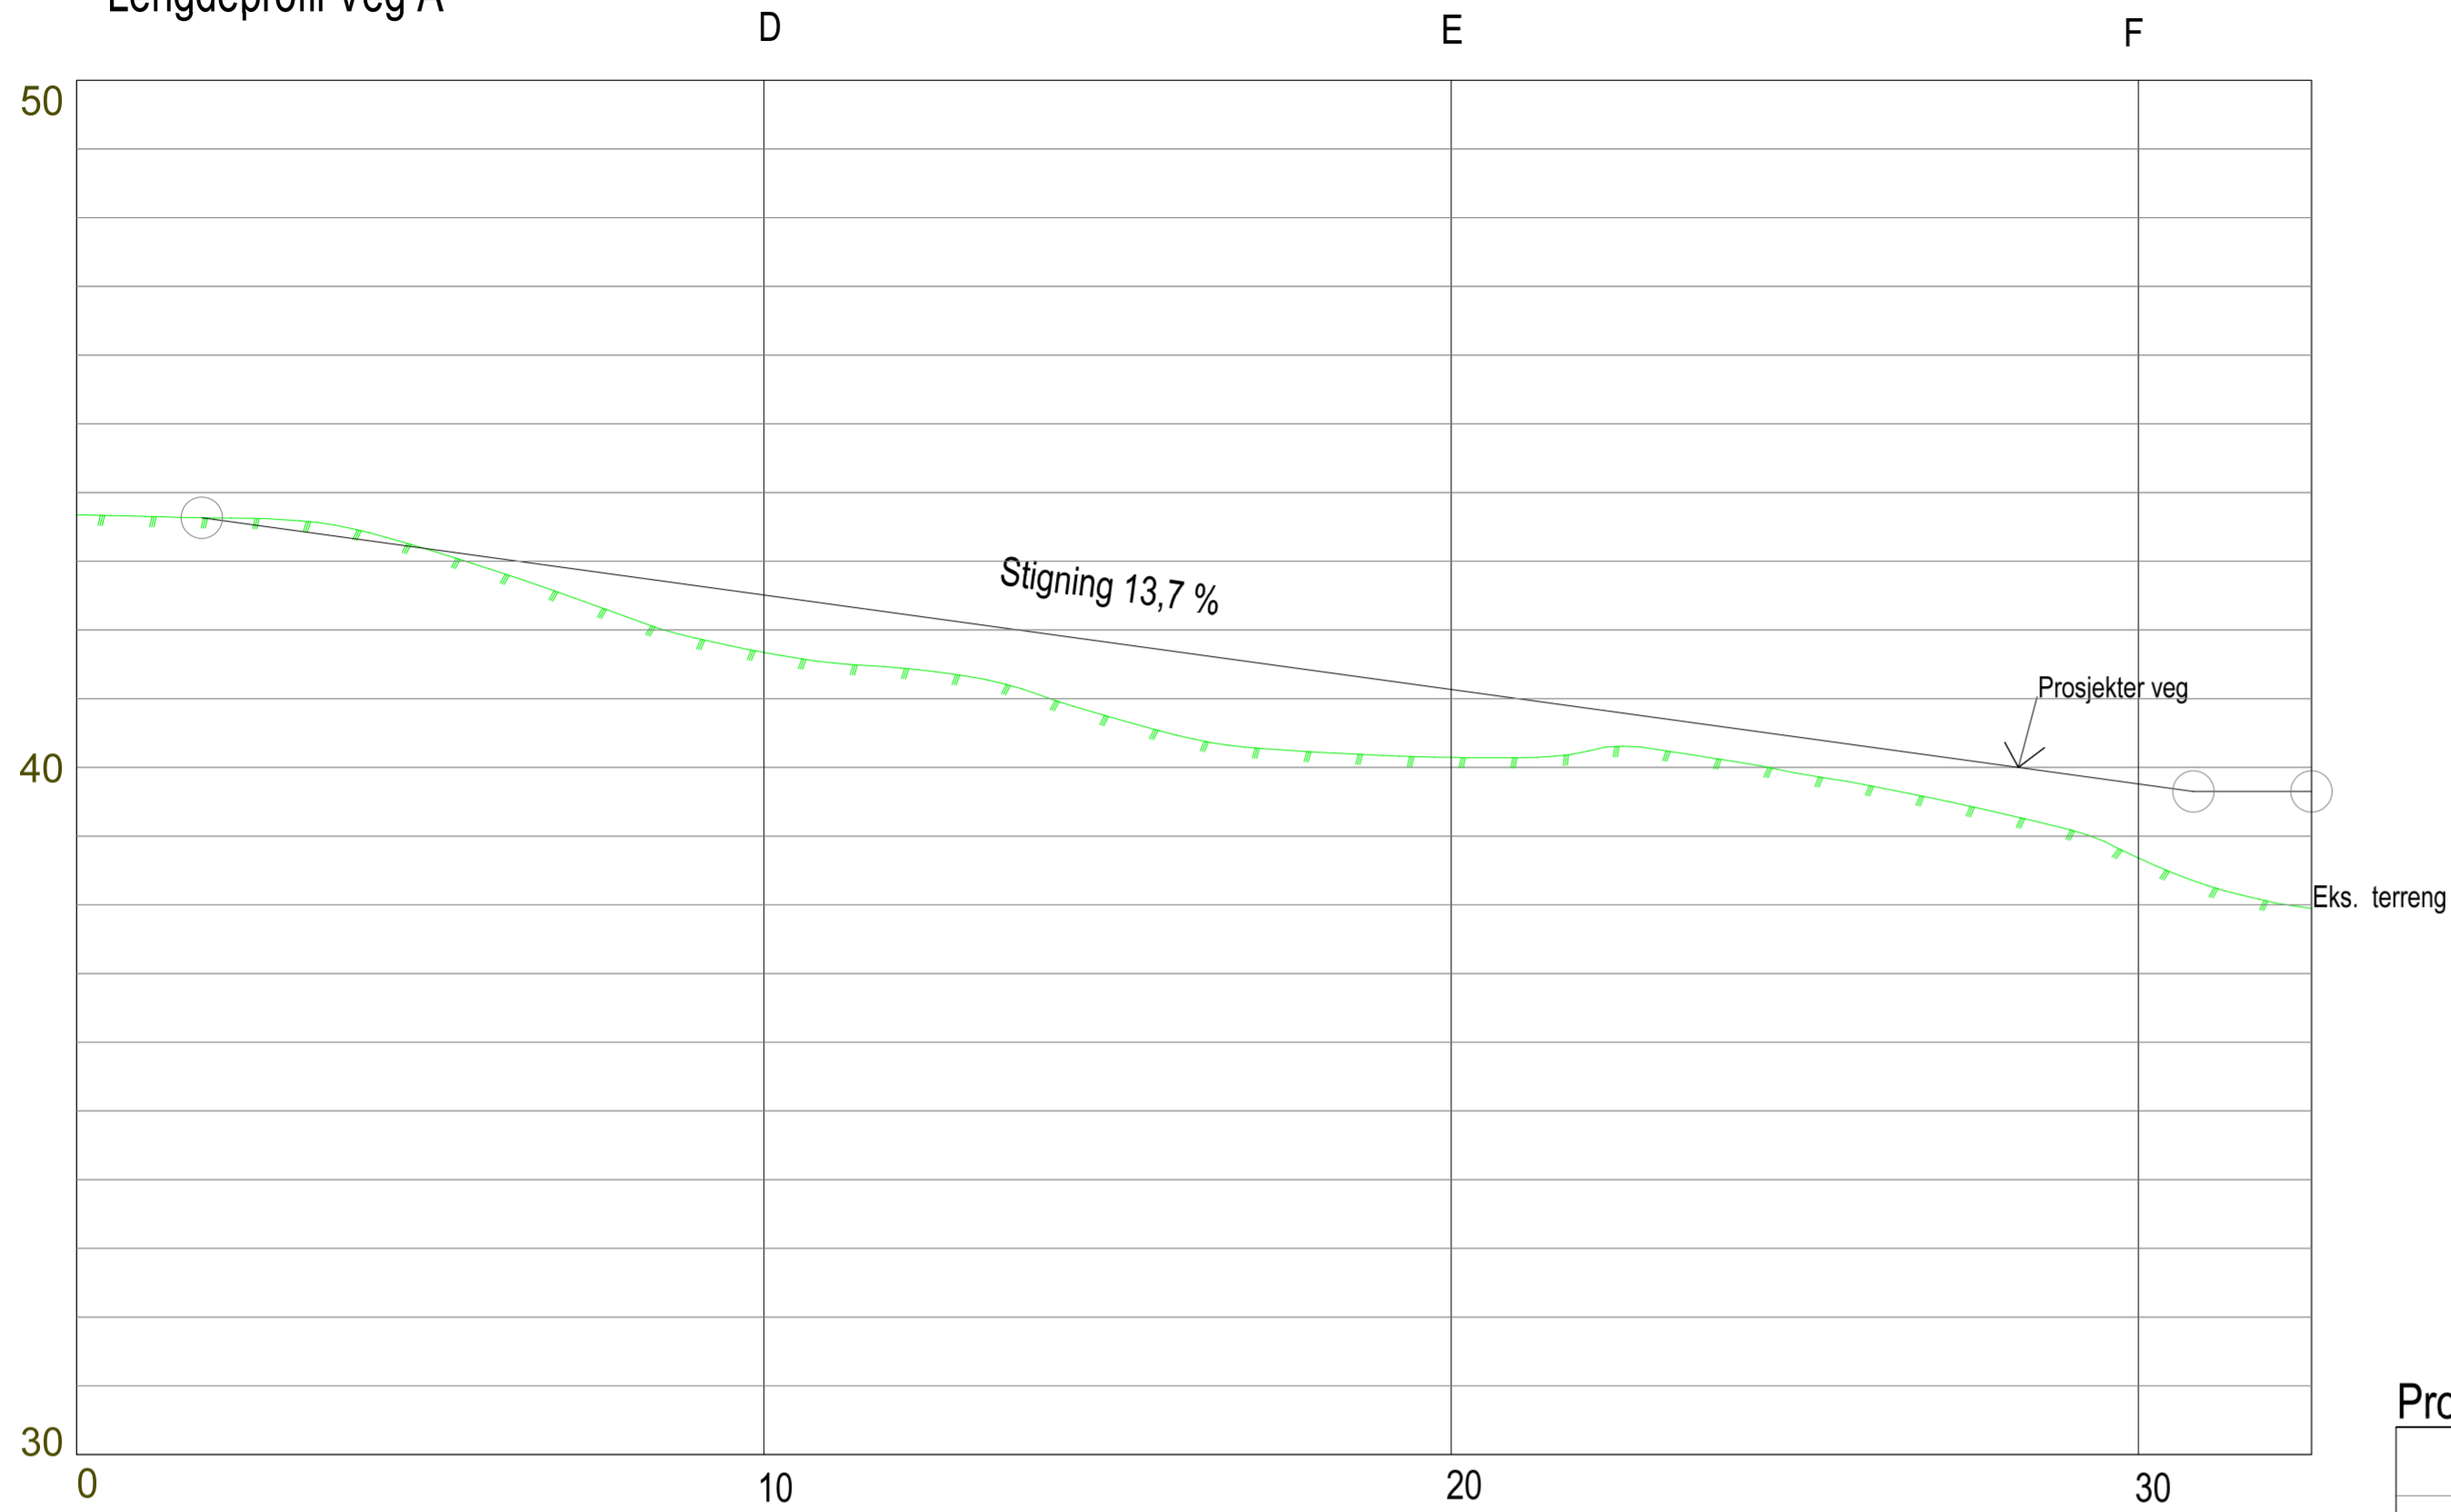

Lengdeprofil Veg A