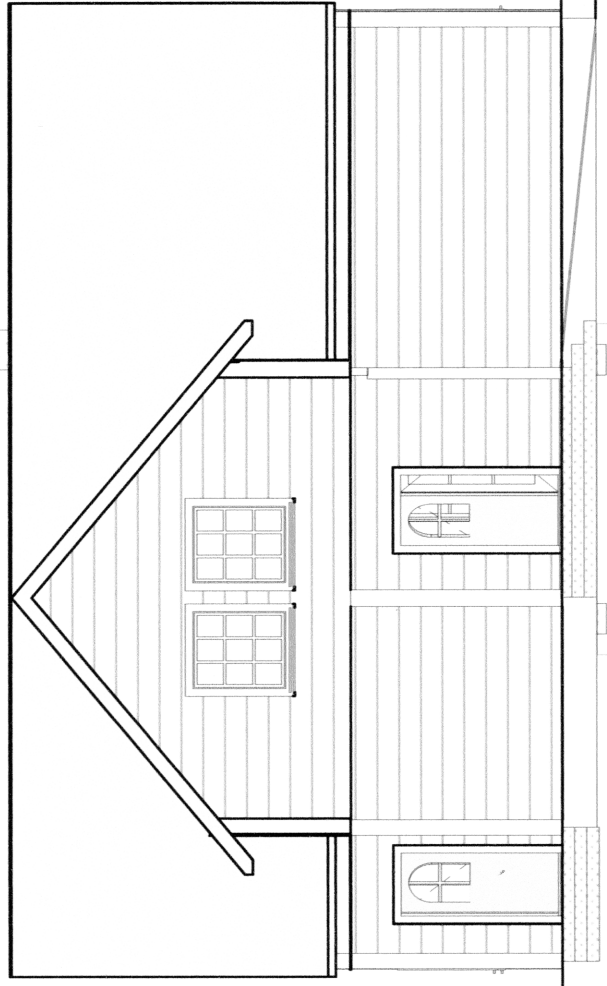

Boliger på Moldekleivmarka
Gnr.27.Bnr.262
For Gripsgårdbygg AS

TEGN: Steinar Thunold
M.1:100

E II

450MM

Nord - Øst

sør-Vest

450MM

4

3

2

1

A

B

C

4

3