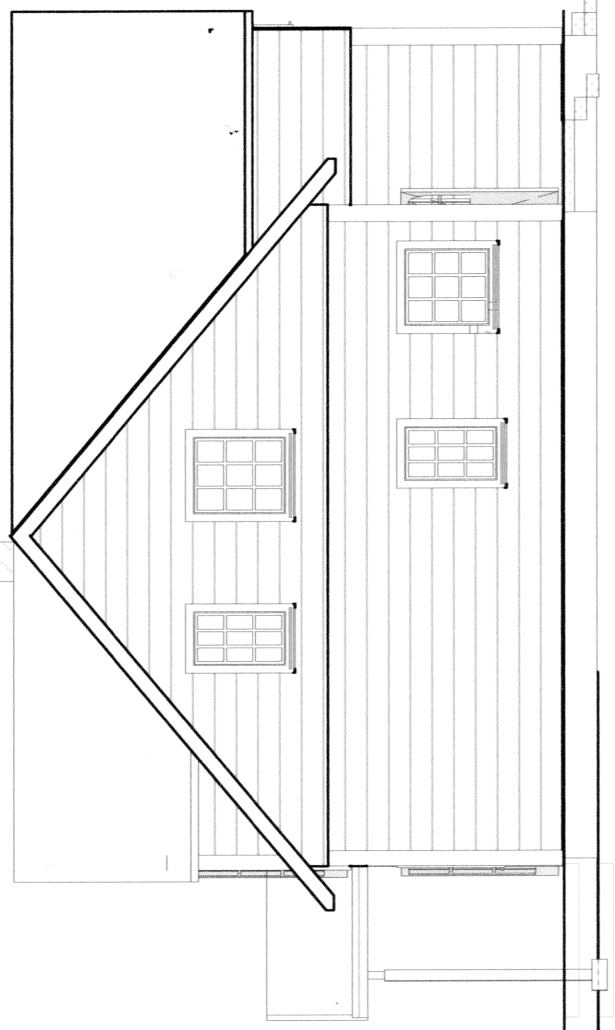

Boliger på Moldekleivmarka
Gnr.27.Bnr.262
For Gripsgårdbygg AS

TEGN: Steinar Thunold
M.1:100

E II

450MM

Nord - Øst

sør-Vest

450MM

4

3

2

1

A

B

C

4

3

2

1