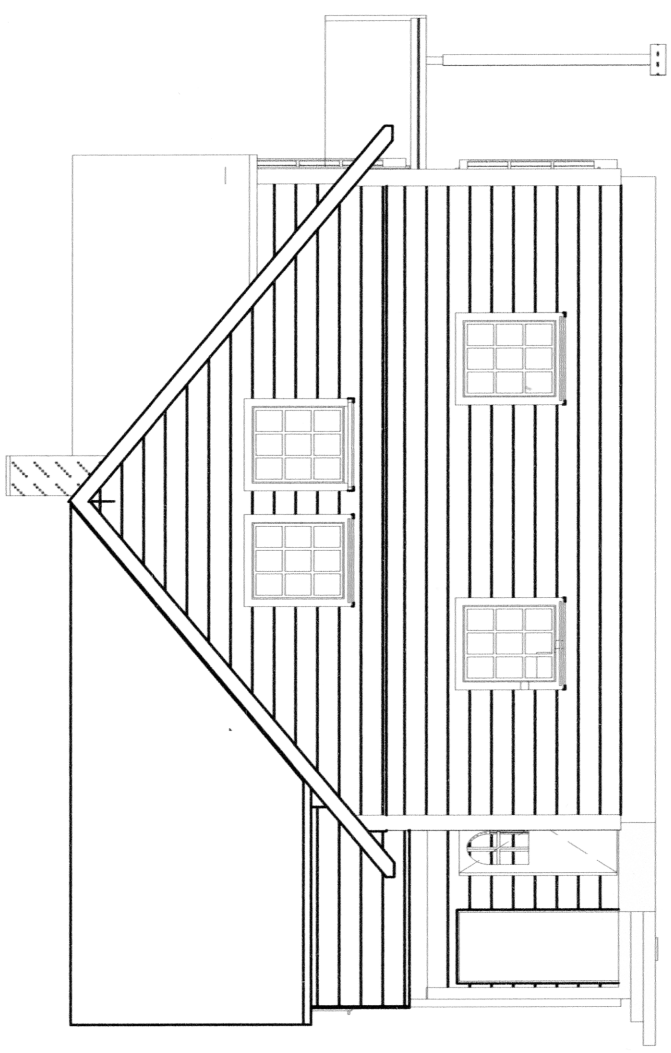

Boliger på Moldekleivmarka  
Gnr.27.Bnr.262  
For Gripsgårdbygg AS

TEGN: Steinar Thunold  
M.1:100

E III

sør-Vest

Nord - Vest

4

3

2

1

A

B

C

1

2

3

4