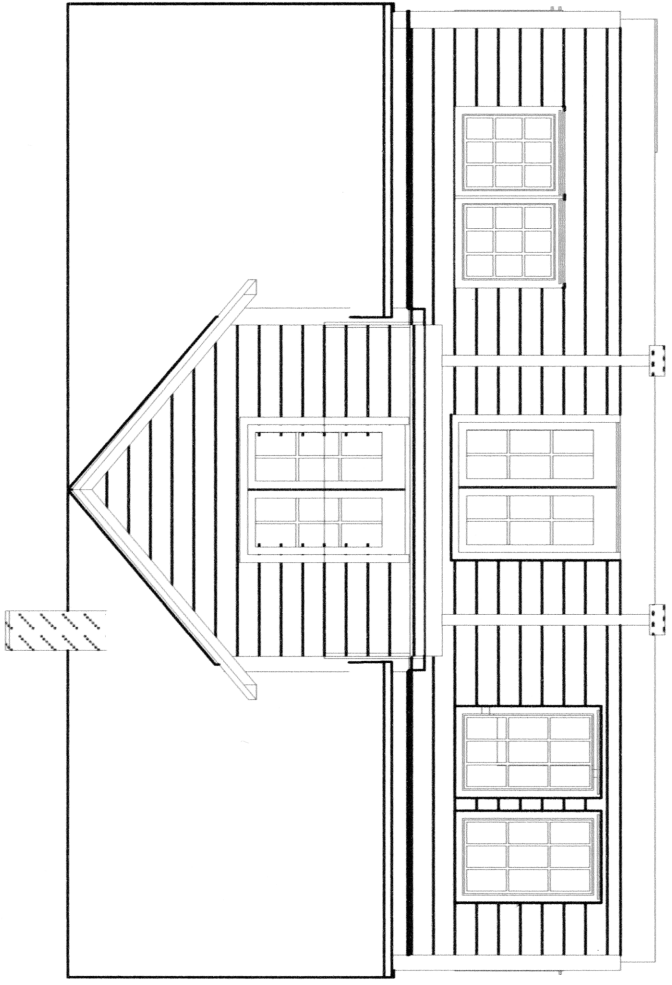

Boliger på Moldekleivmarka  
Gnr.27.Bnr.262  
For Gripsgårdbygg AS

TEGN: Steinar Thunold  
M.1:100

E III

sør-Vest

Nord - Vest

4

3

2

1

A

B

C

1

2

3

4