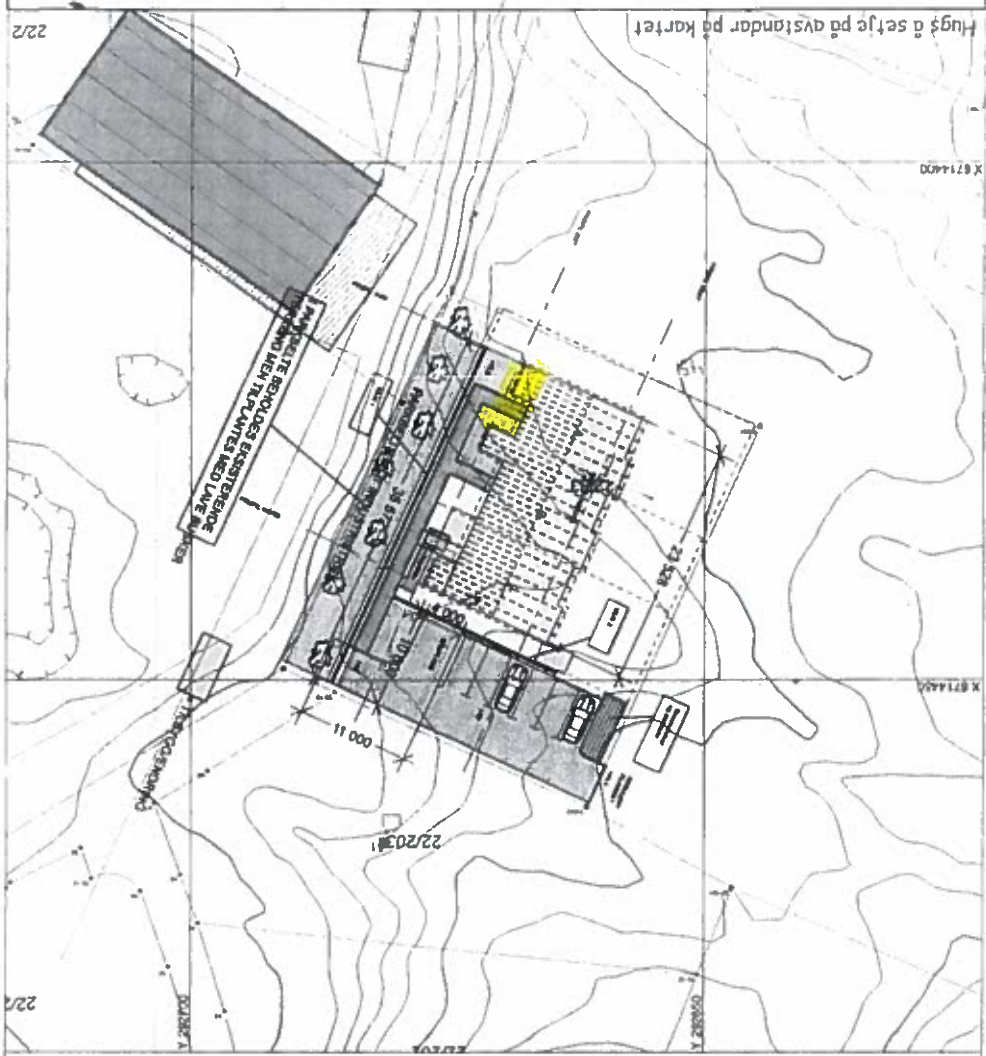

**SITUASJONSKART**

Gen/Bret: 22/83  
 Adresse: Kjølveimarka 54  
 Eigar/veikar: Letiv Jan Fosse

Kvalitet: RKB-B

Opplandsplan: Reguleringsplan

Planformål: Buset

Vår referanse: QT

Målestokk: 1:500  
 Dato: 19.10.2011

- Gjerde
- Uliket eller domsgrens
- Målt eiendomsgrens
- Boligsum
- Andre bygg

Sign

Hugø å setje på avstandar på kartet

**SITUASJONSPLAN**

TOLA

Undertrykt Situasjonsplan

Dato

*Imretting H. Stev*