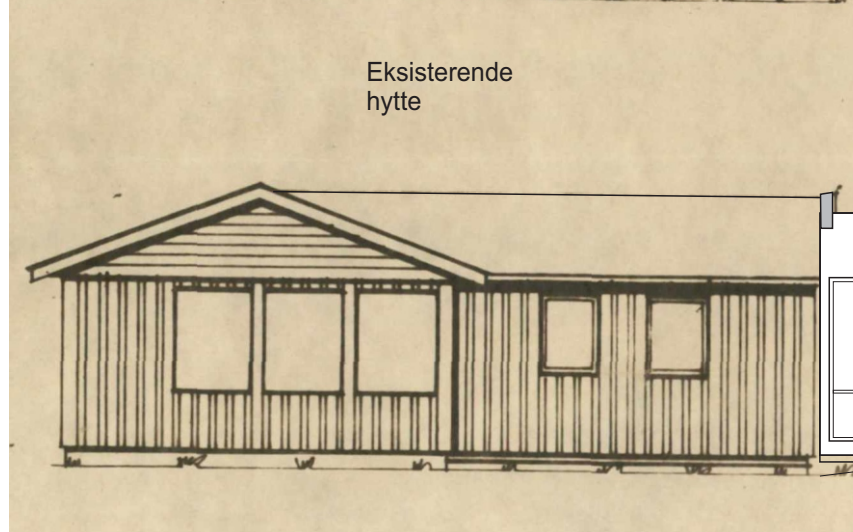

Fasade mot nord

Eksisterende
hytte

Fasade mot vest

Tilbygg hytte

Beitingsvegen 185, gnr. 42, bnr. 62

Eksisterende hytte. Sammenstilling fasader nytt og eksisterende.

Rev. A: Justert fasade vest for å få søyle under drager (2-delt vindu). 7.1.2019

Indre Arna 17.12.2018. Dag Dalland

Mål 1:100

Tegn. nr. 5