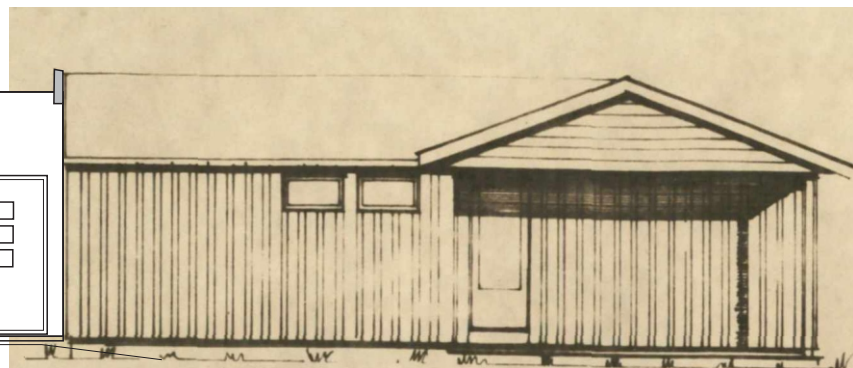

Fasade mot nord

Eksisterende
hytte

Fasade mot vest

Tilbygg hytte

Beitingsvegen 185, gnr. 42, bnr. 62

Eksisterende hytte. Sammenstilling fasader nytt og eksisterende.

Rev. A: Justert fasade vest for å få søyle under drager (2-delt vindu). 7.1.2019

Indre Arna 17.12.2018. Dag Dalland

Mål 1:100

Tegn. nr. 5