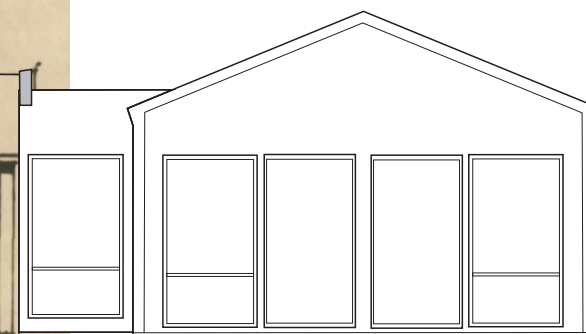

Fasade mot nord

Eksisterende
hytte

Fasade mot vest

Tilbygg hytte

Beitingsvegen 185, gnr. 42, bnr. 62

Eksisterende hytte. Sammenstilling fasader nytt og eksisterende.

Rev. A: Justert fasade vest for å få søyle under drager (2-delt vindu). 7.1.2019

Indre Arna 17.12.2018. Dag Dalland

Mål 1:100

Tegn. nr. 5