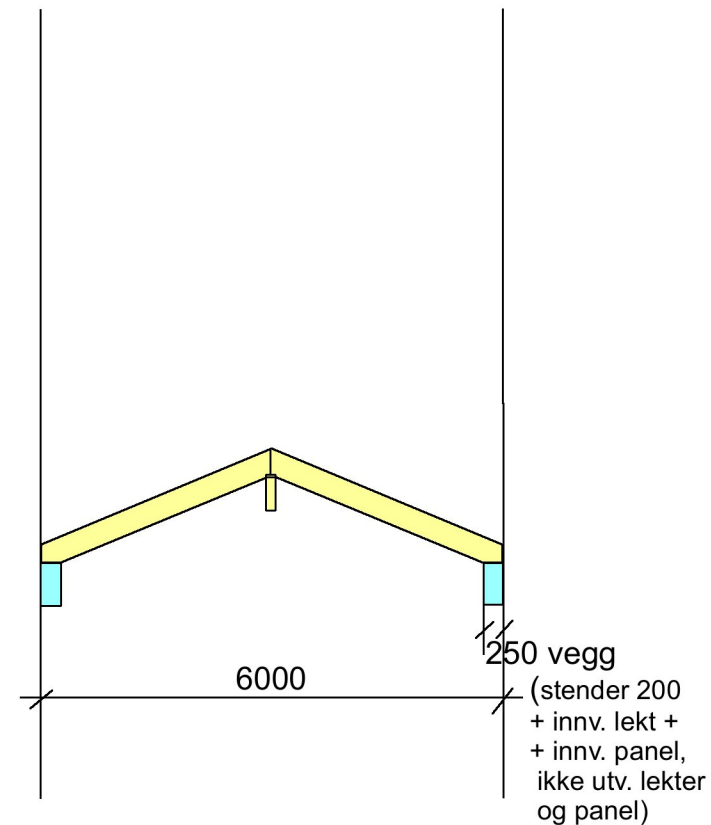

Takplan/sperreplan tilbygg

Tilbygg hytte
 Beitingsvegen 185, gnr. 42, bnr. 62
 Takplan/sperreplan
 Indre Arna 3.1.2019. Dag Dalland

Mål 1:100

Tegn. nr. 10