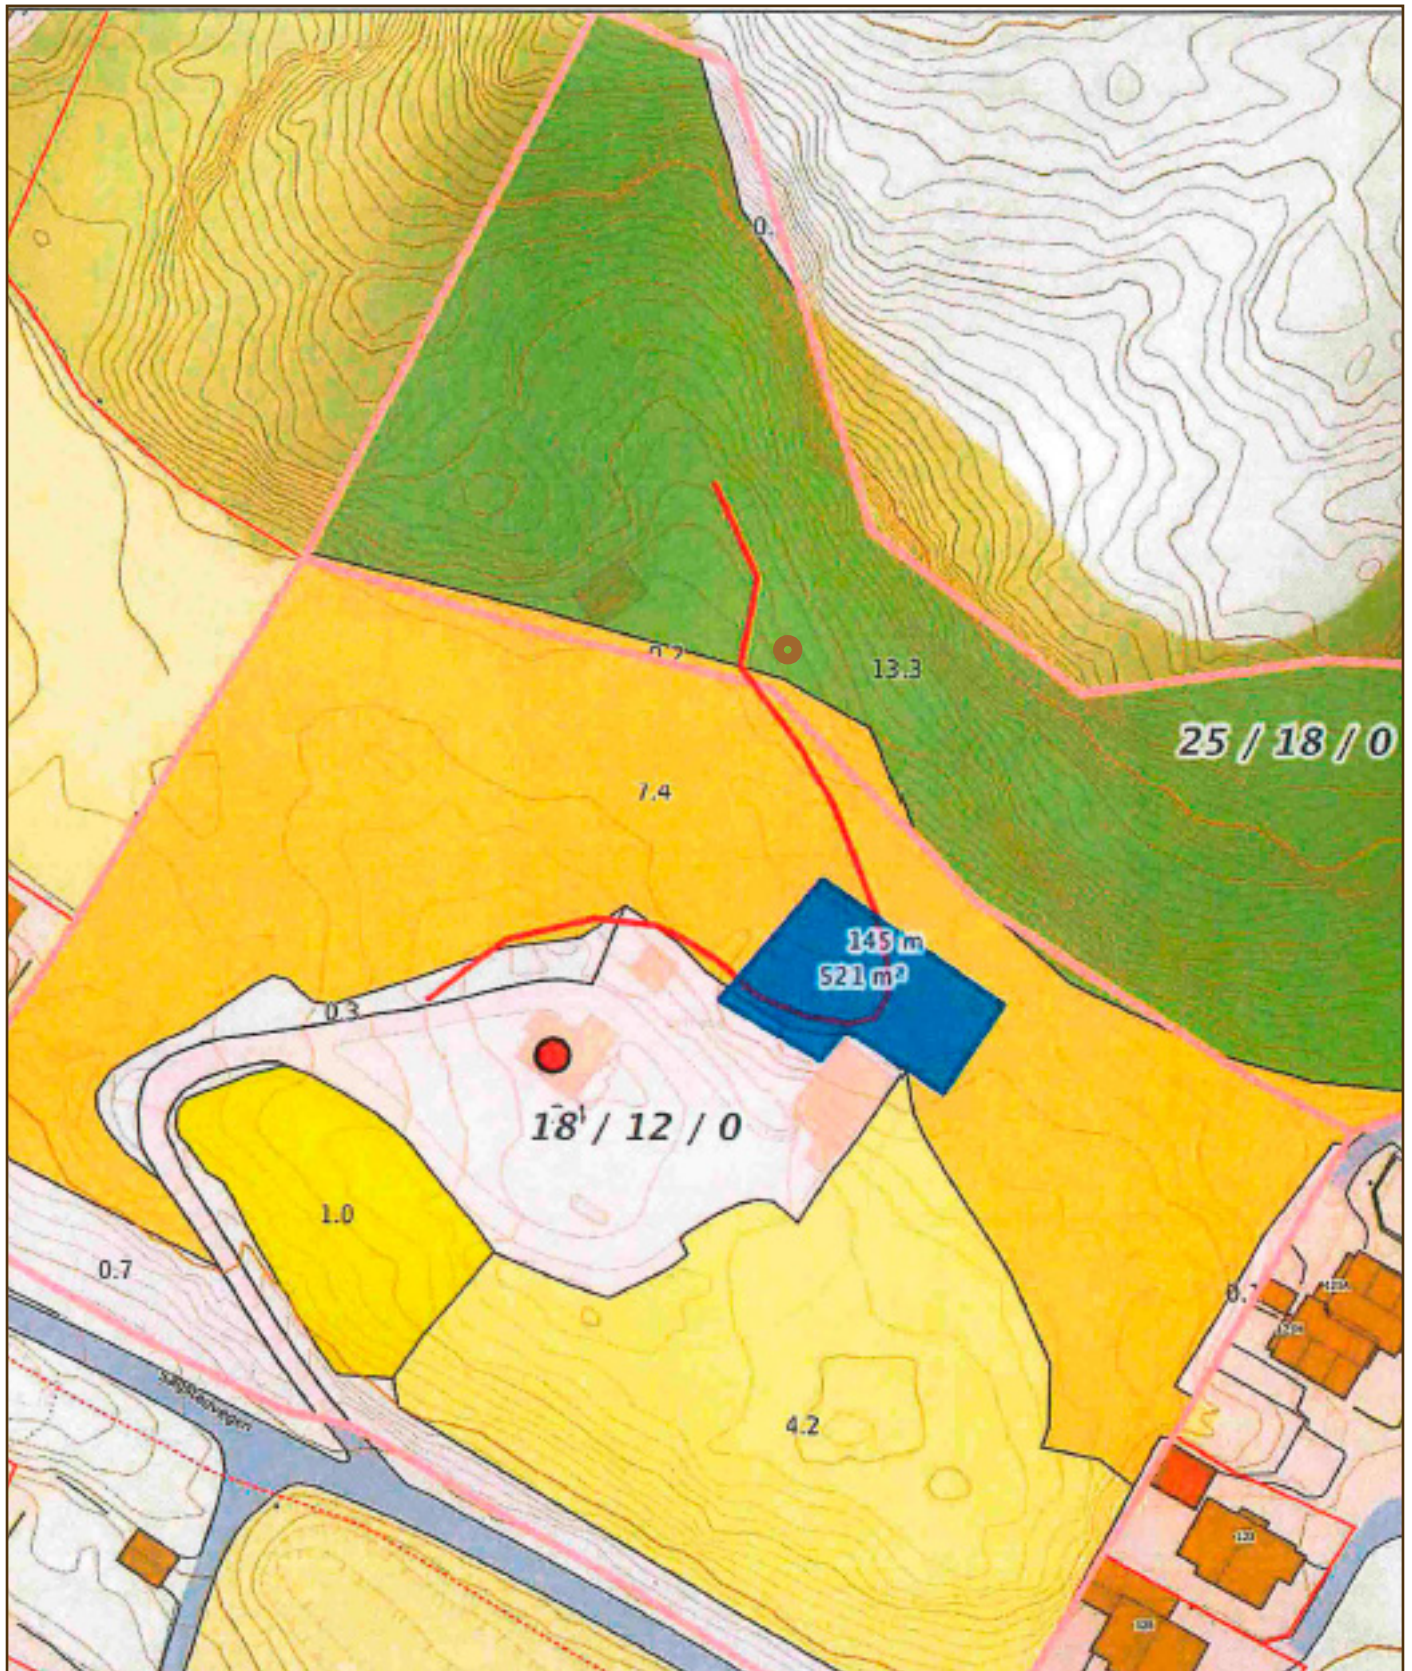

## Bygging av landbruksveg og oppstillingsplass - Solhaugvegen

### Uttale frå kulturavdelinga i Meland kommune

Nordaust i eigedomen (Gbnr.18/12), ved den planlagde landbruksvegen, ligg to rydningsrøysar som bør bli handsama som kulturminne. Det bør vere minst to meter klaring mellom rydningsrøysene og næraste grøftekant langs landbruksvegen.

● = Syner rydningsrøys 1 i kartet