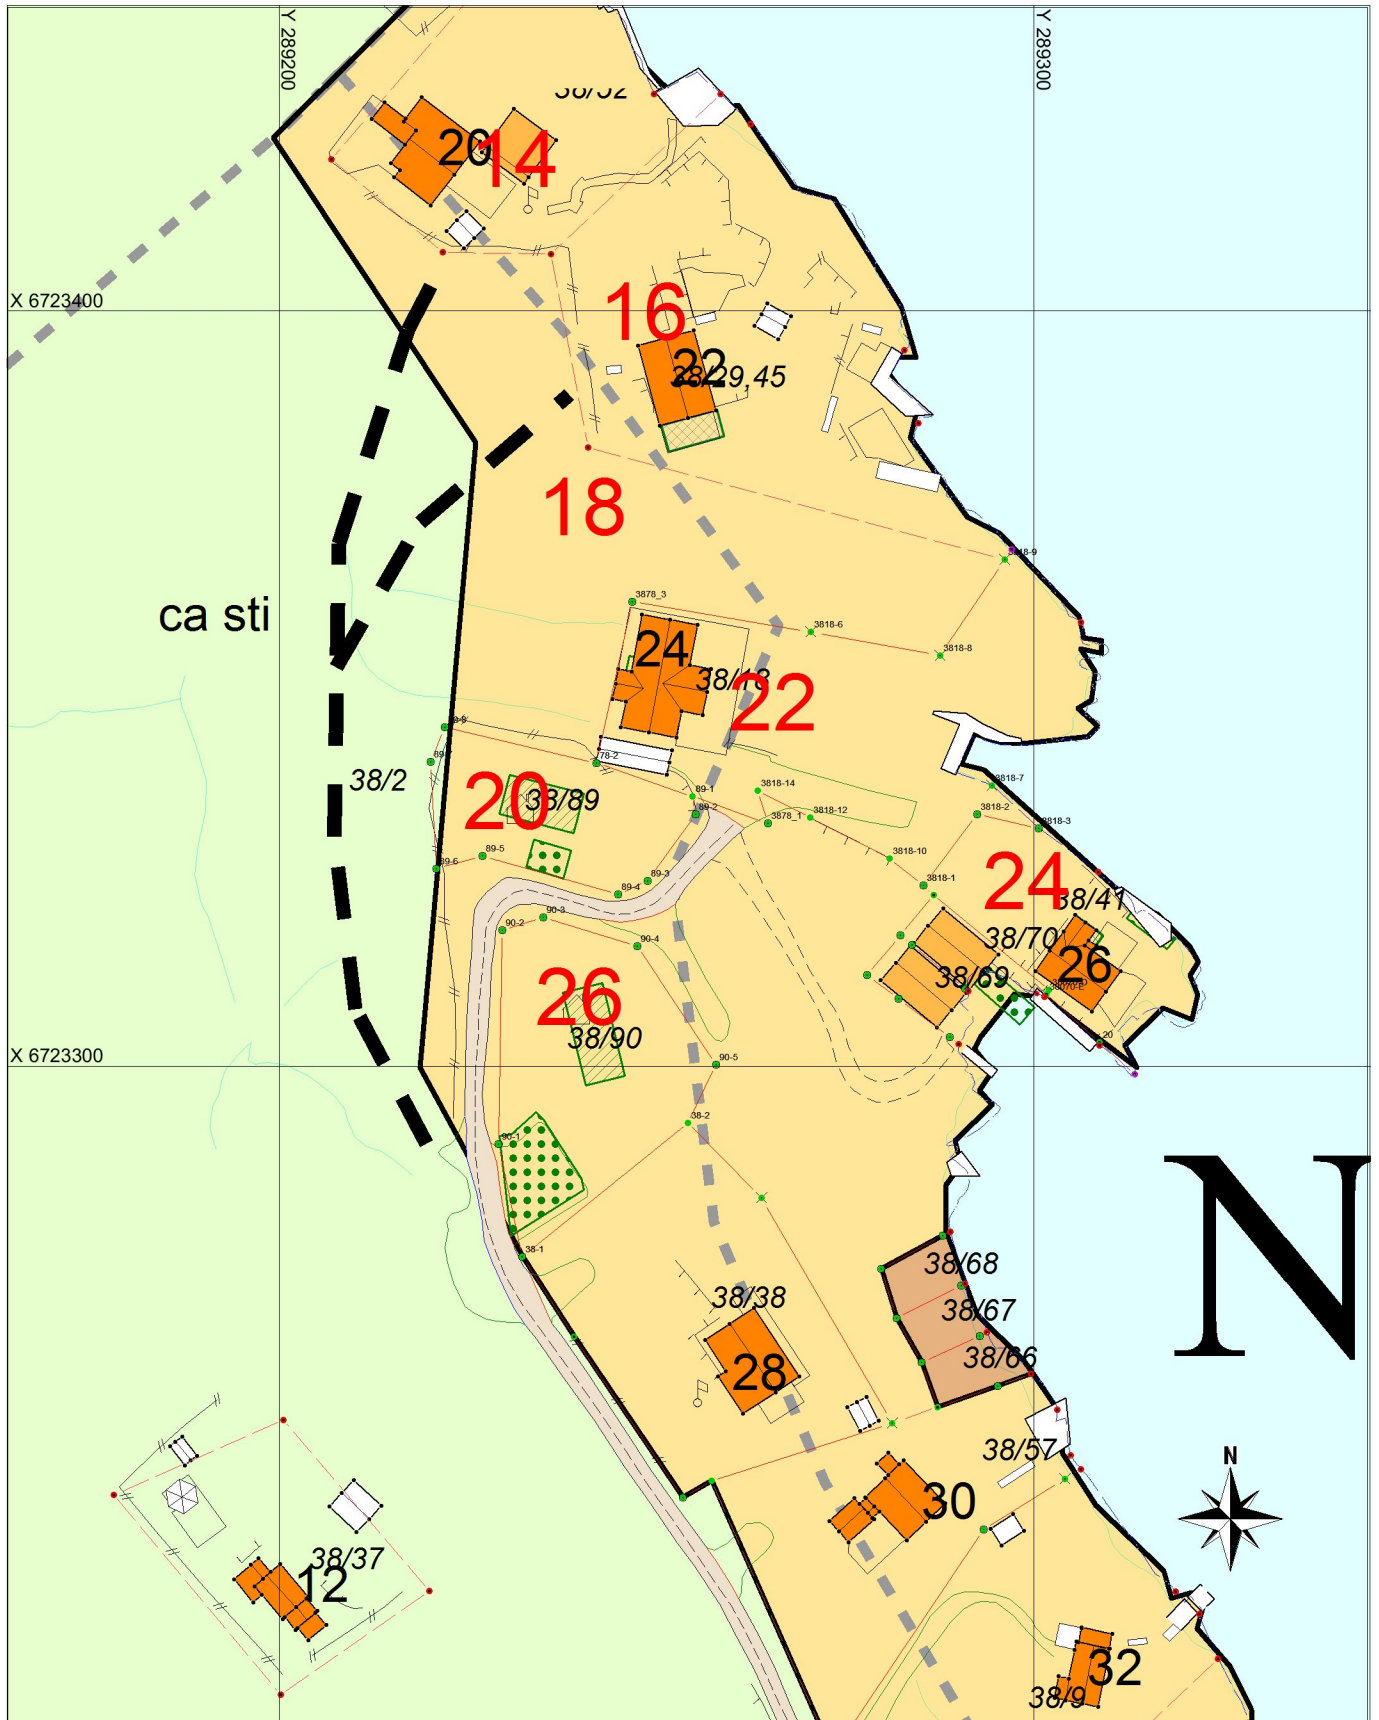

Adressekart for Refskar 14-26

Dato 29.01.2019

Målestokk 1:1000

Tegnforklaring

*** Adressevegavgrensning

▨ Godkj. Nybygg

■ Bolighus

■ Andre bygg