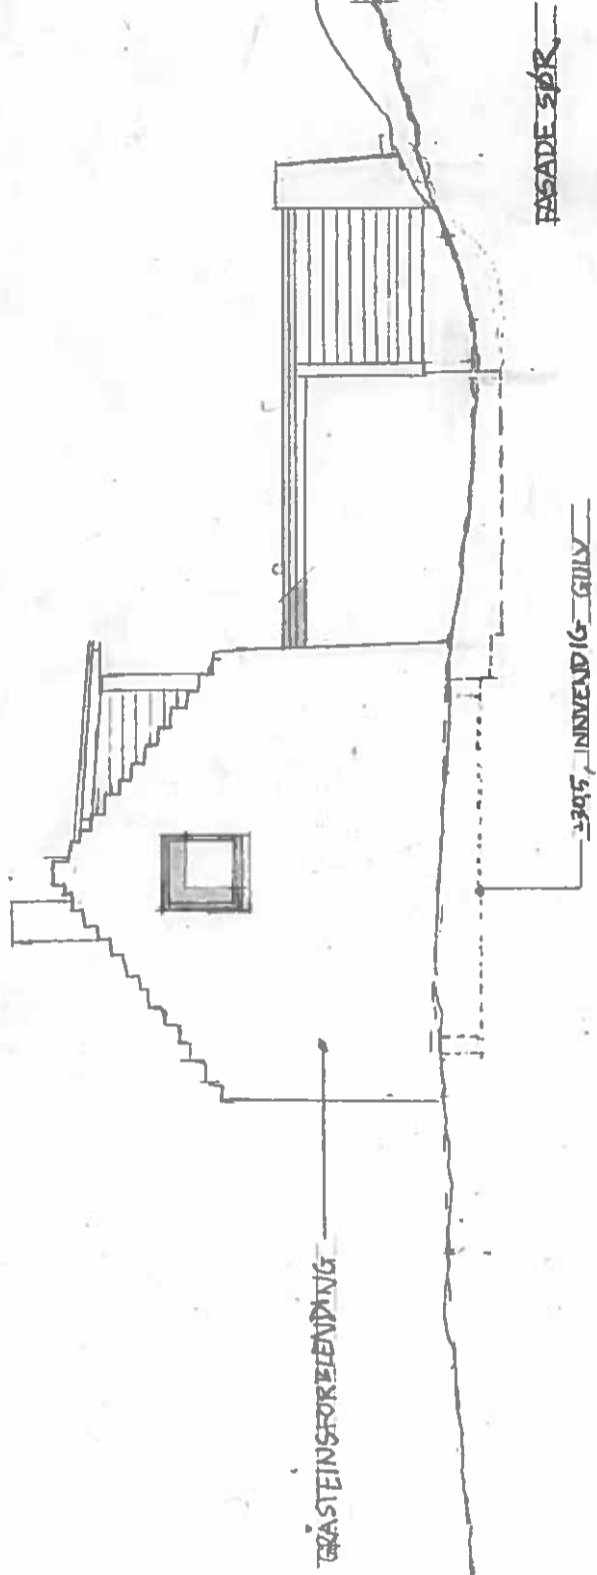

E-3

EJENDOMSGRÆNSE

UTMARK	GNR. 5, BNR. 84, ENEBOLIG SYSTAD, FLØKSAND	FASADE ØST OG NORD	Målestokk 1:100 FORMAT A3	Tegnet av HFE	REVIDERT	TEGNINGSNUMMER
						1.161