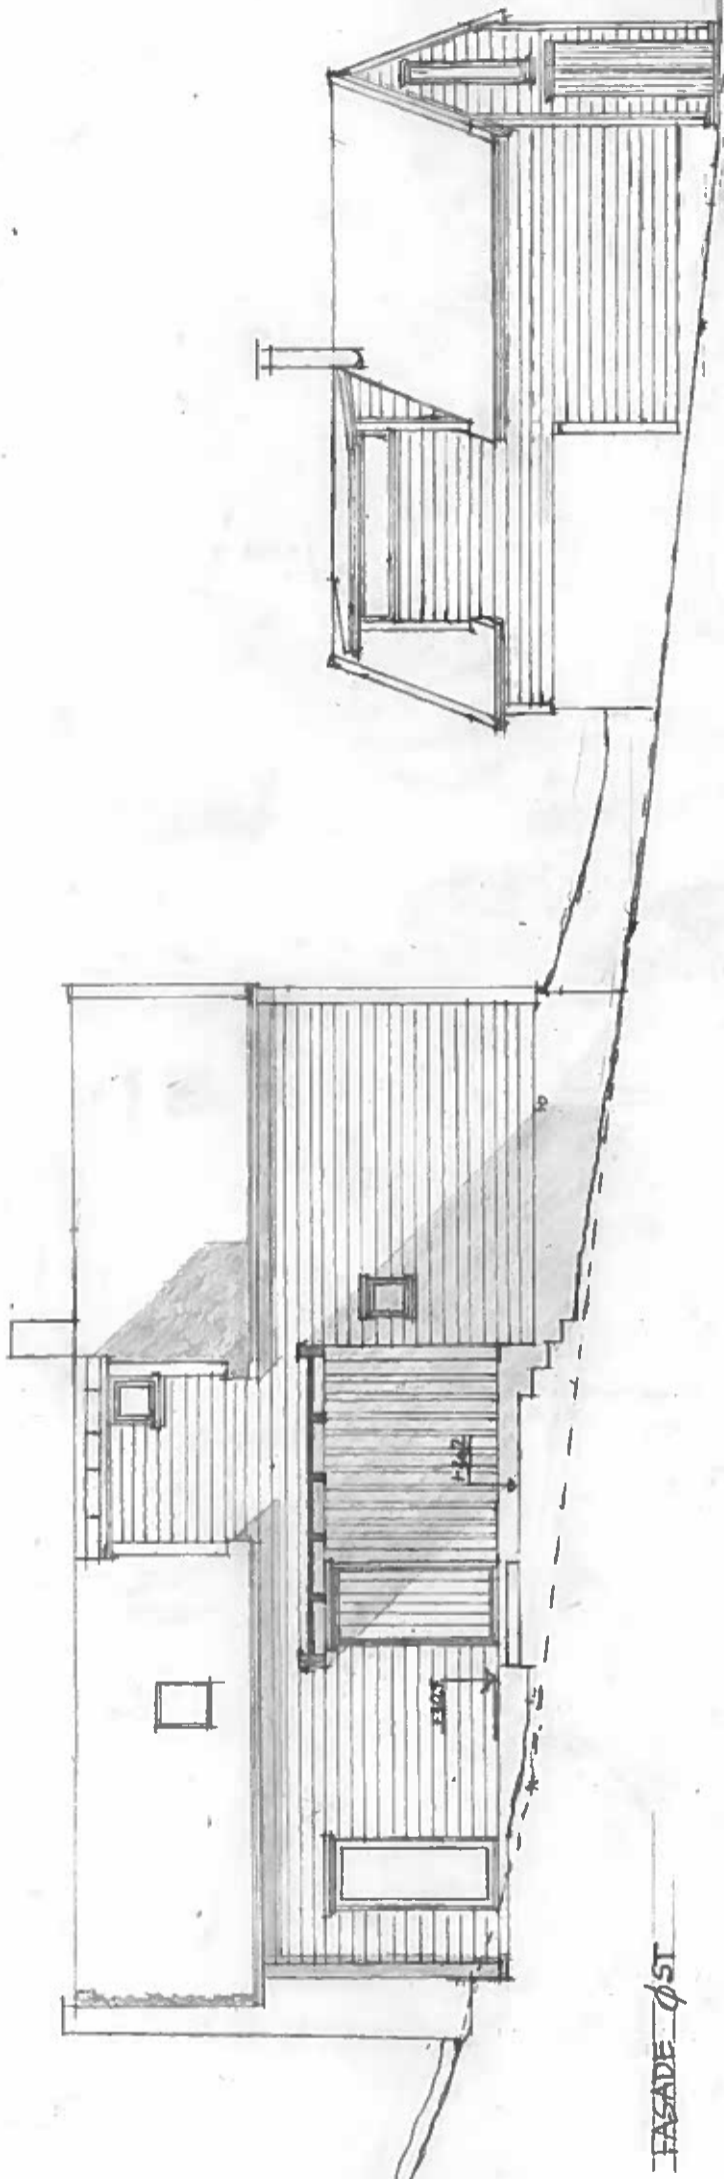

E-3

EJENDOMSGRÆNSE

UTMARK	GNR. 5, BNR. 84, ENEBOLIG SYSTAD, FLØKSAND	FASADE ØST OG NORD	Målestokk 1:100 FORMAT A3	Tegnet av HFE	REVIDERT	TEGNINGSNUMMER
						1.161