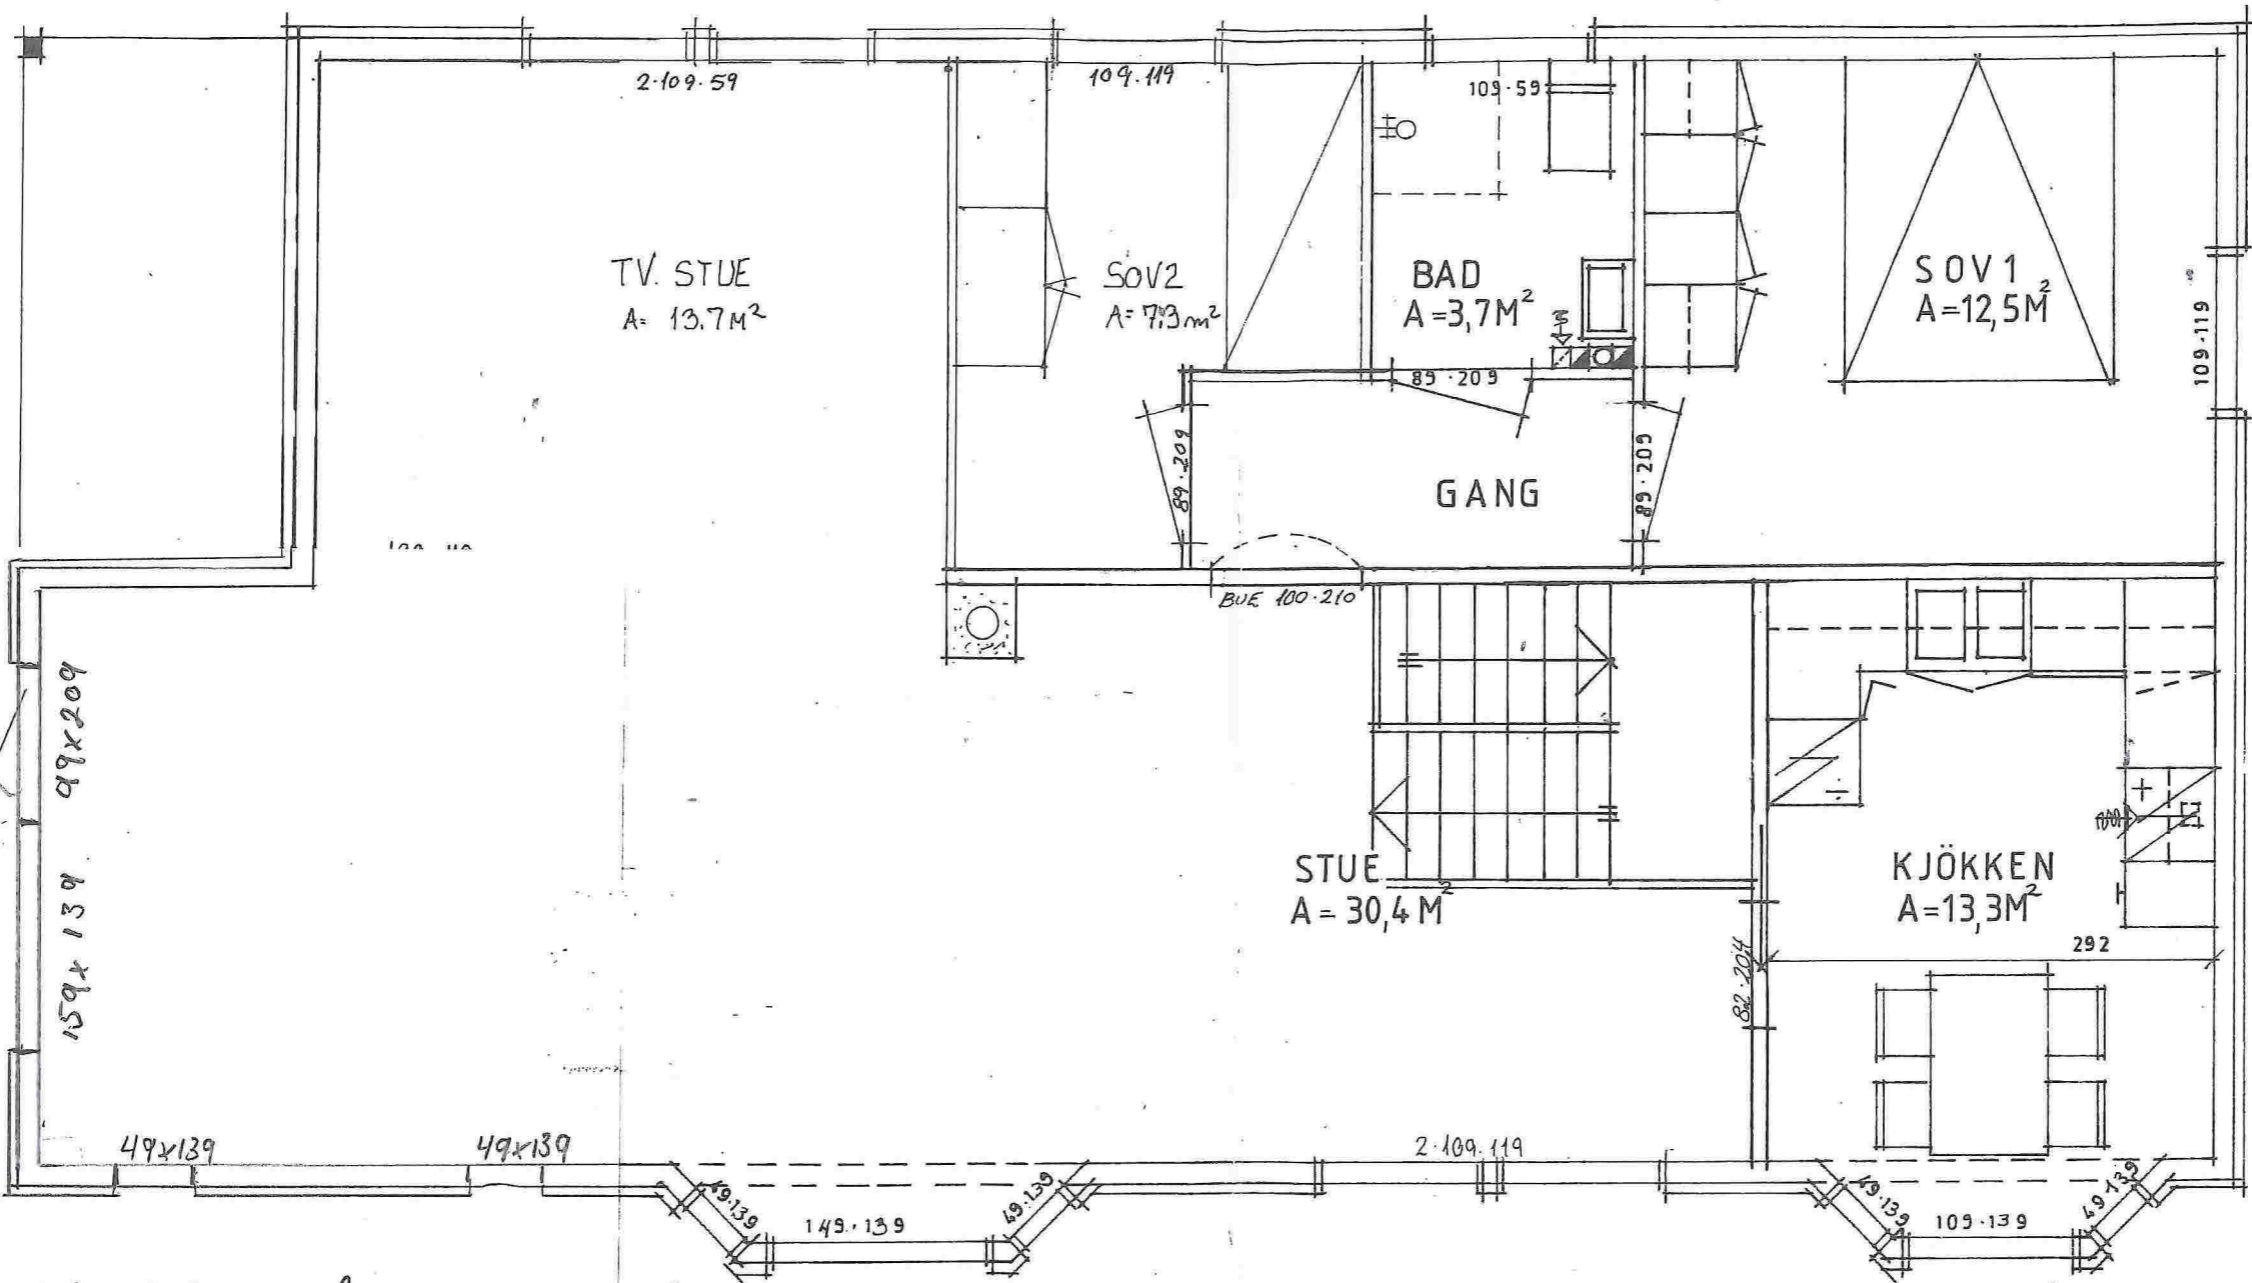

①

10
 DTRE 11/8-87
 137/87
 gullgssjefen i Meland

SPØR-VEST

NORD-ØST

750

PLAN

KJELLERPLAN

c		
b		
a		