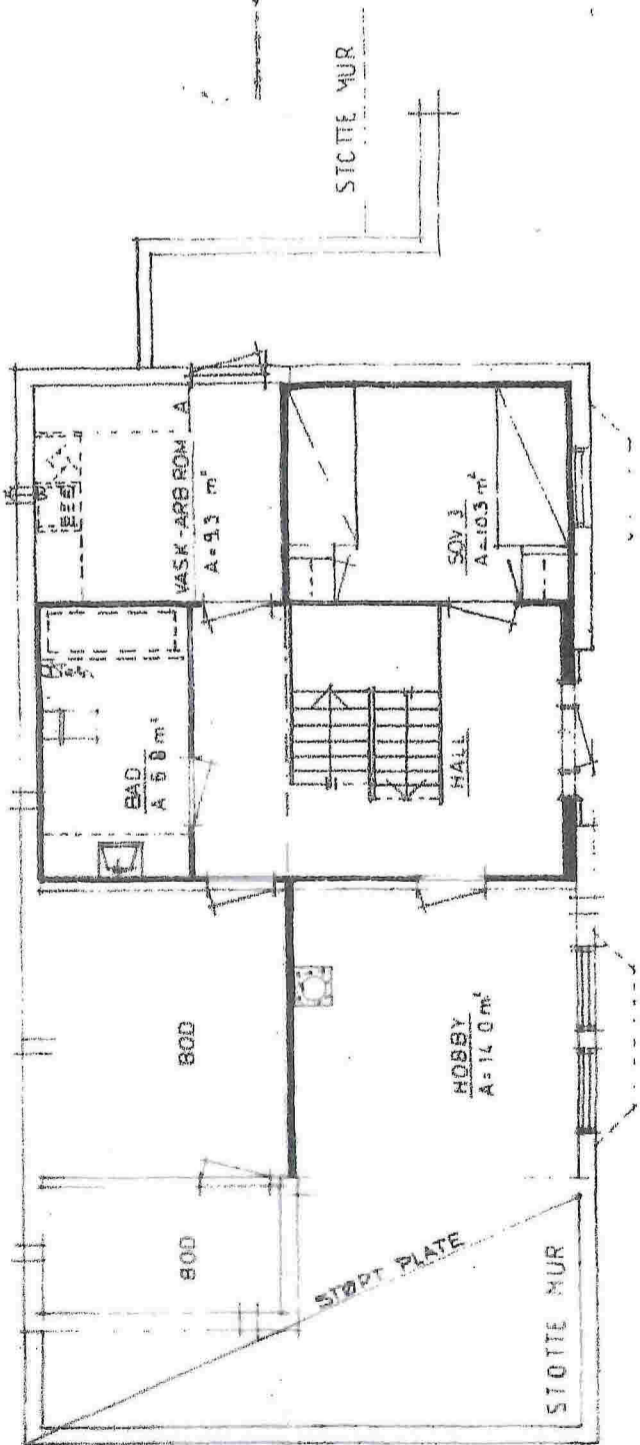

①

10
 DTRE 11/8-87
 137/87
 gullgssjefen i Meland

SPØR-VEST

NORD-ØST

750

PLAN

KJELLERPLAN

c		
b		
a		