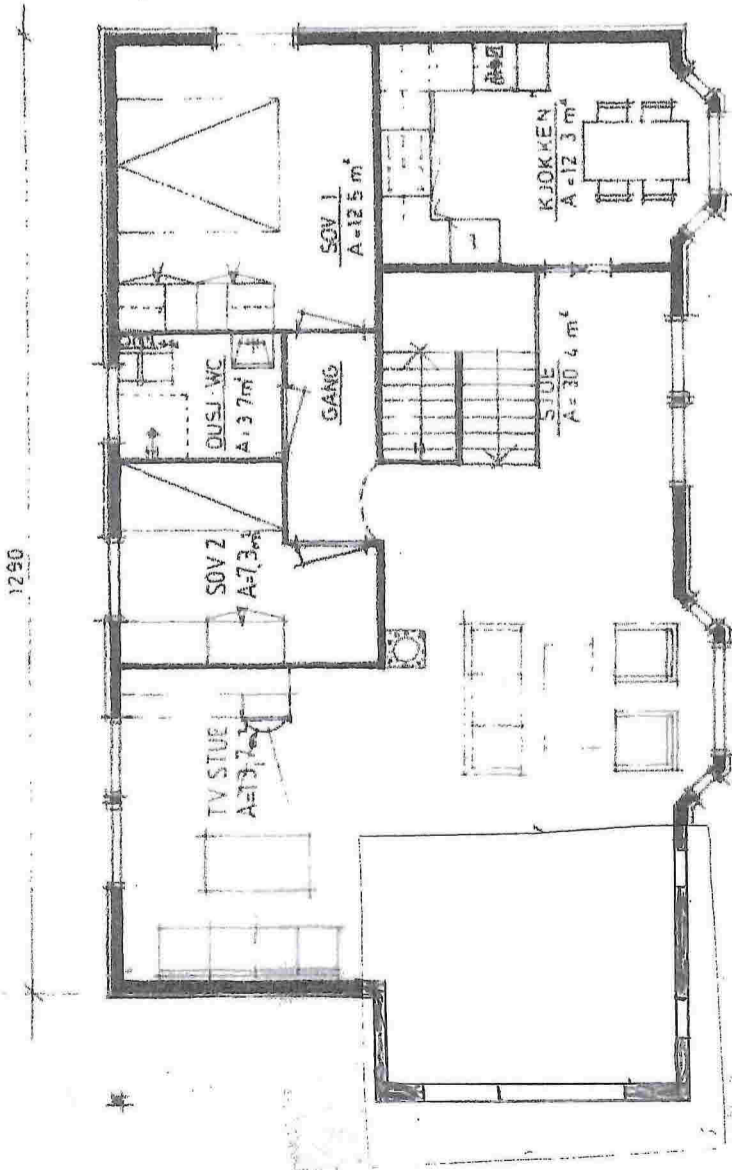

①

10
 DTRE 11/8-87
 137/87
 gullgssjefen i Meland

SPØR-VEST

NORD-ØST

750

PLAN

KJELLERPLAN

c		
b		
a		