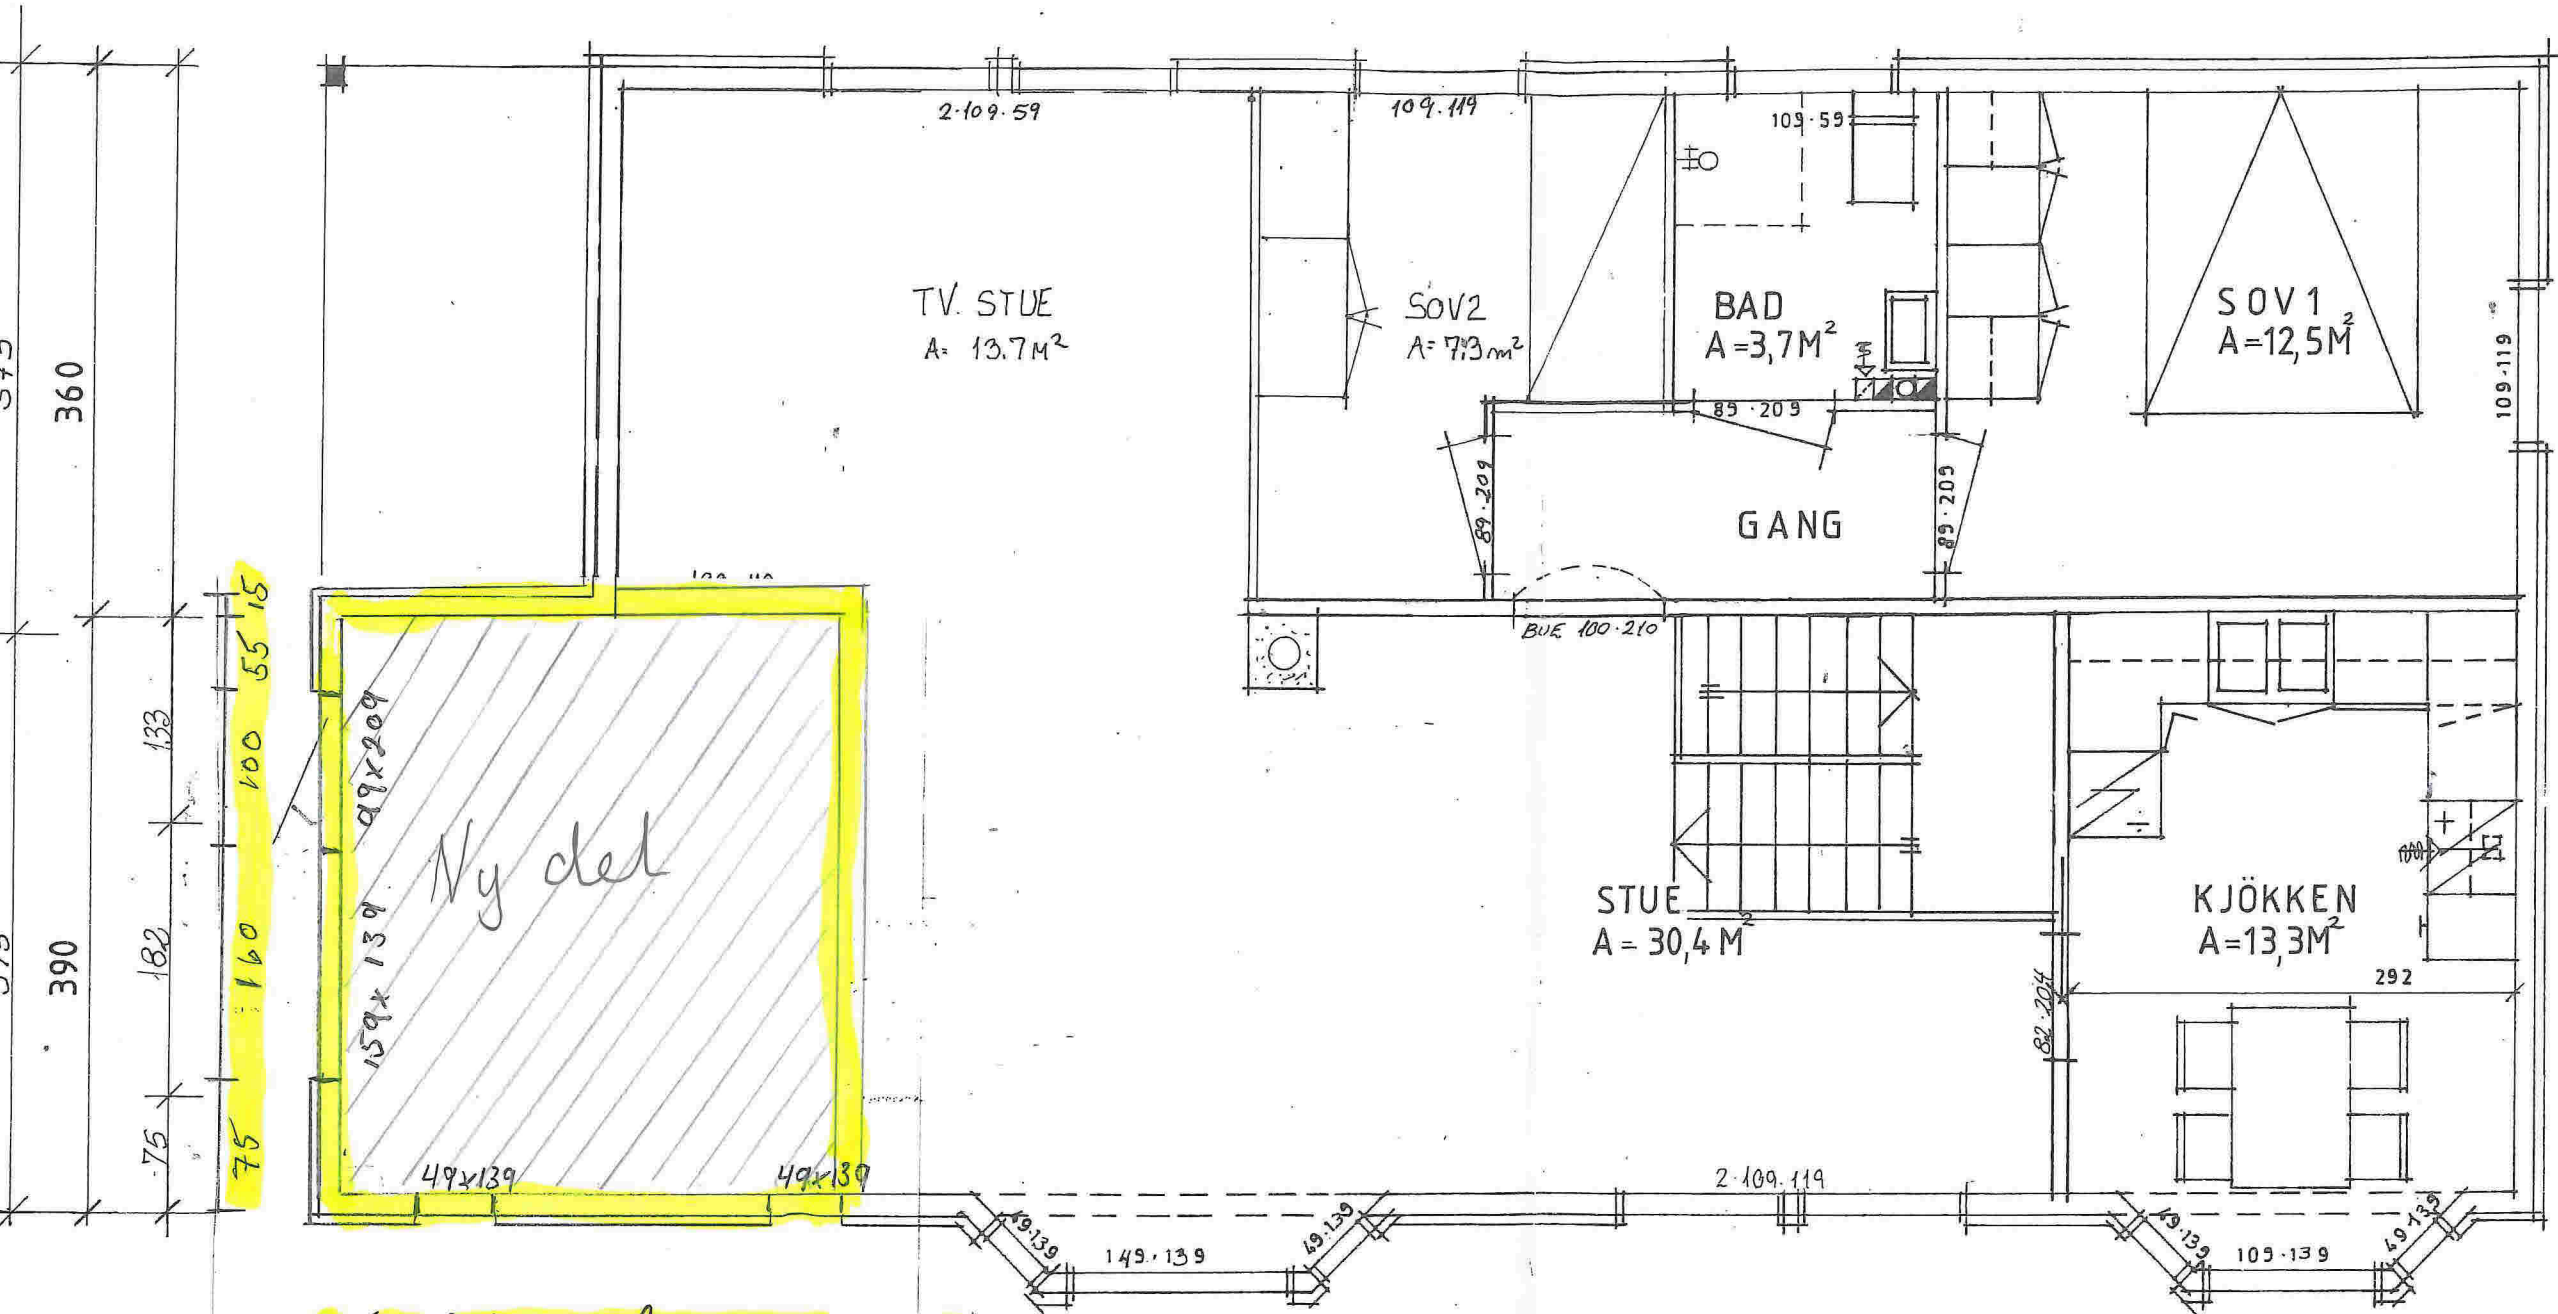

Ny del →

SØR-VEST

NORD-ØST

STICKE MUR

1.1

DTB 11/8-87
137/87
gningssejeren i Meland

c		
b		
a		

c		
b		
a		

SØR-VEST

PLAN

KJELLERPLAN

STØTTE MUR

NORD-ØST