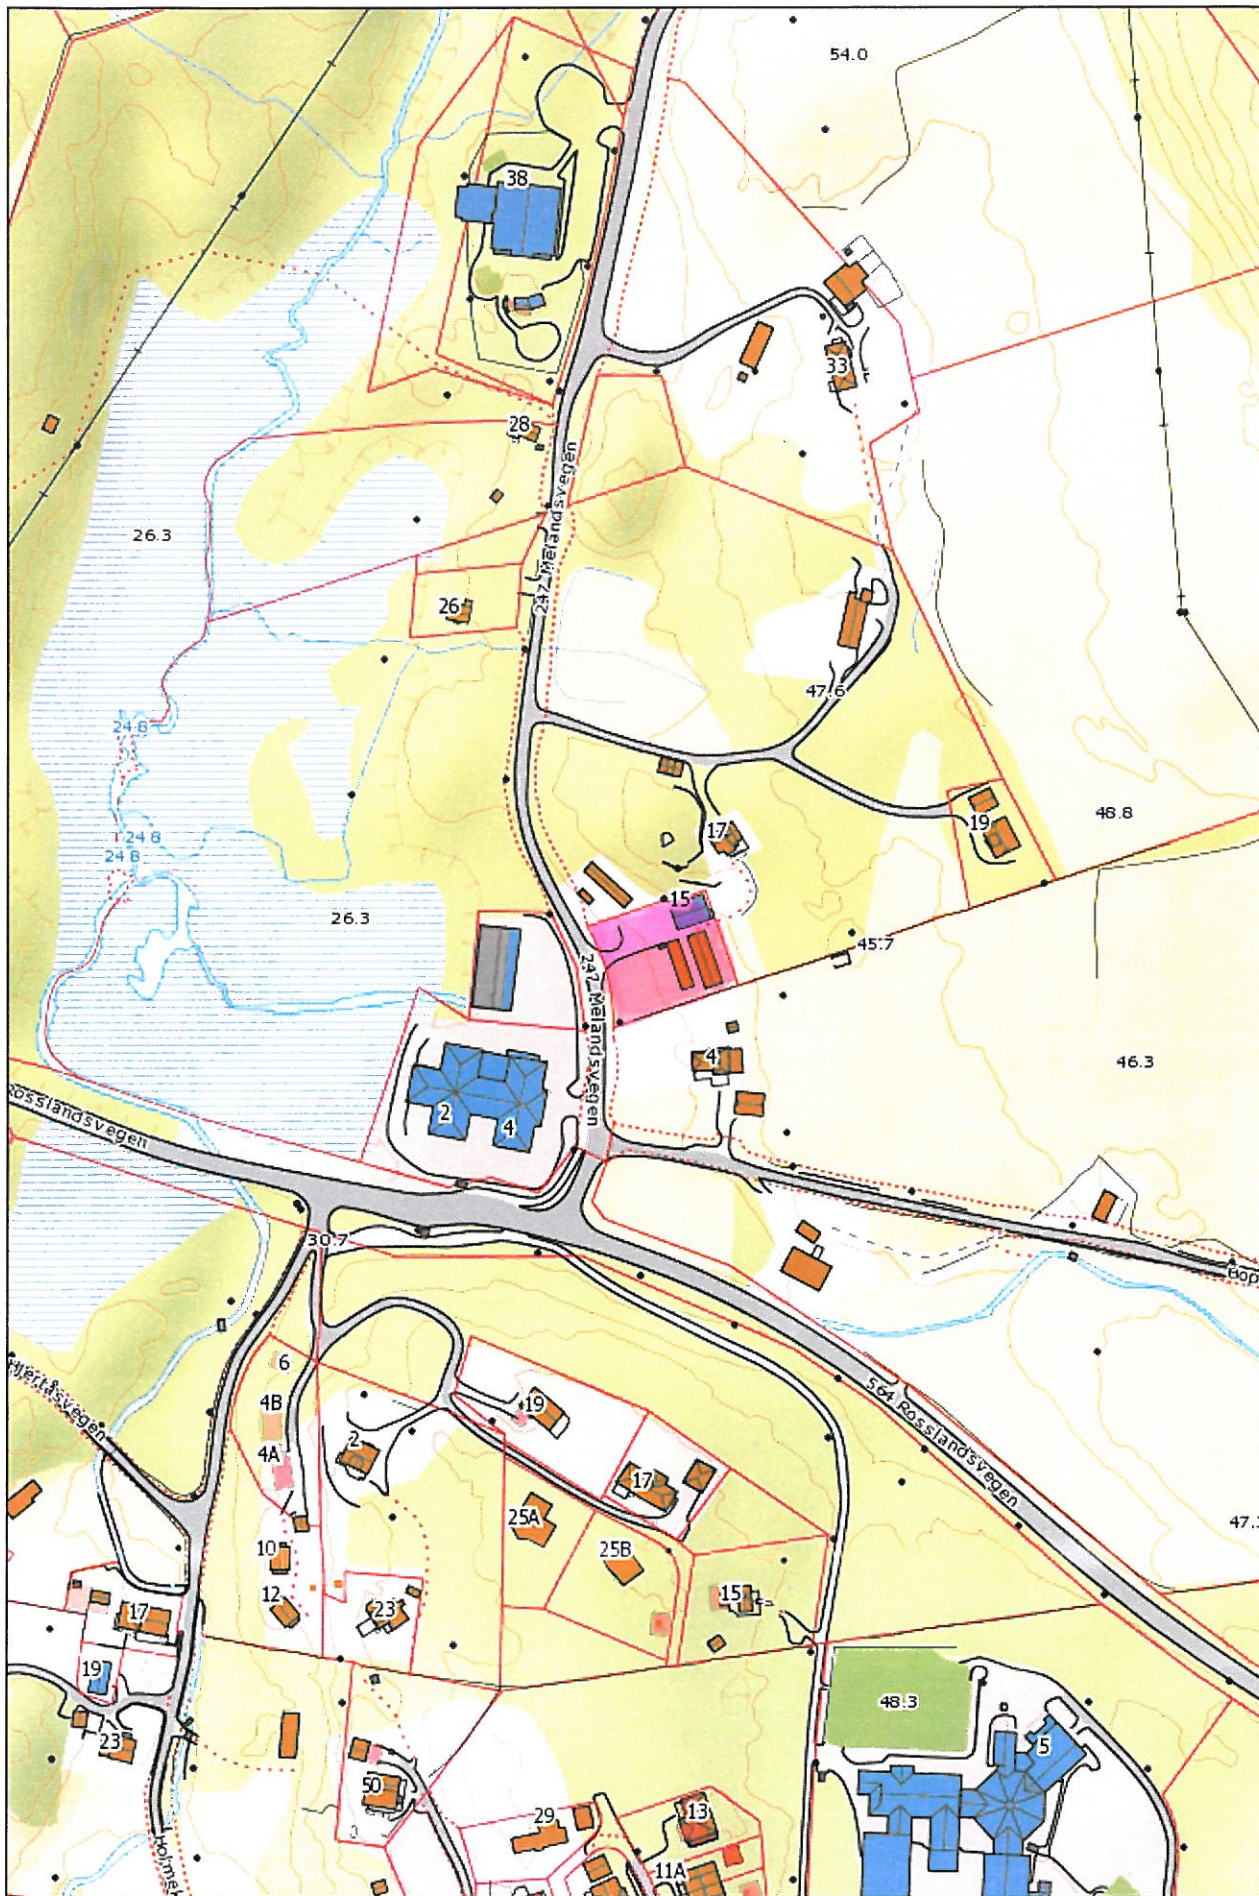

29.09.2014

Målestokk: 1:2 618

G.nr  
10  
Bnr. 228

Melandsvegen 15, 5918 FREDKHAUG