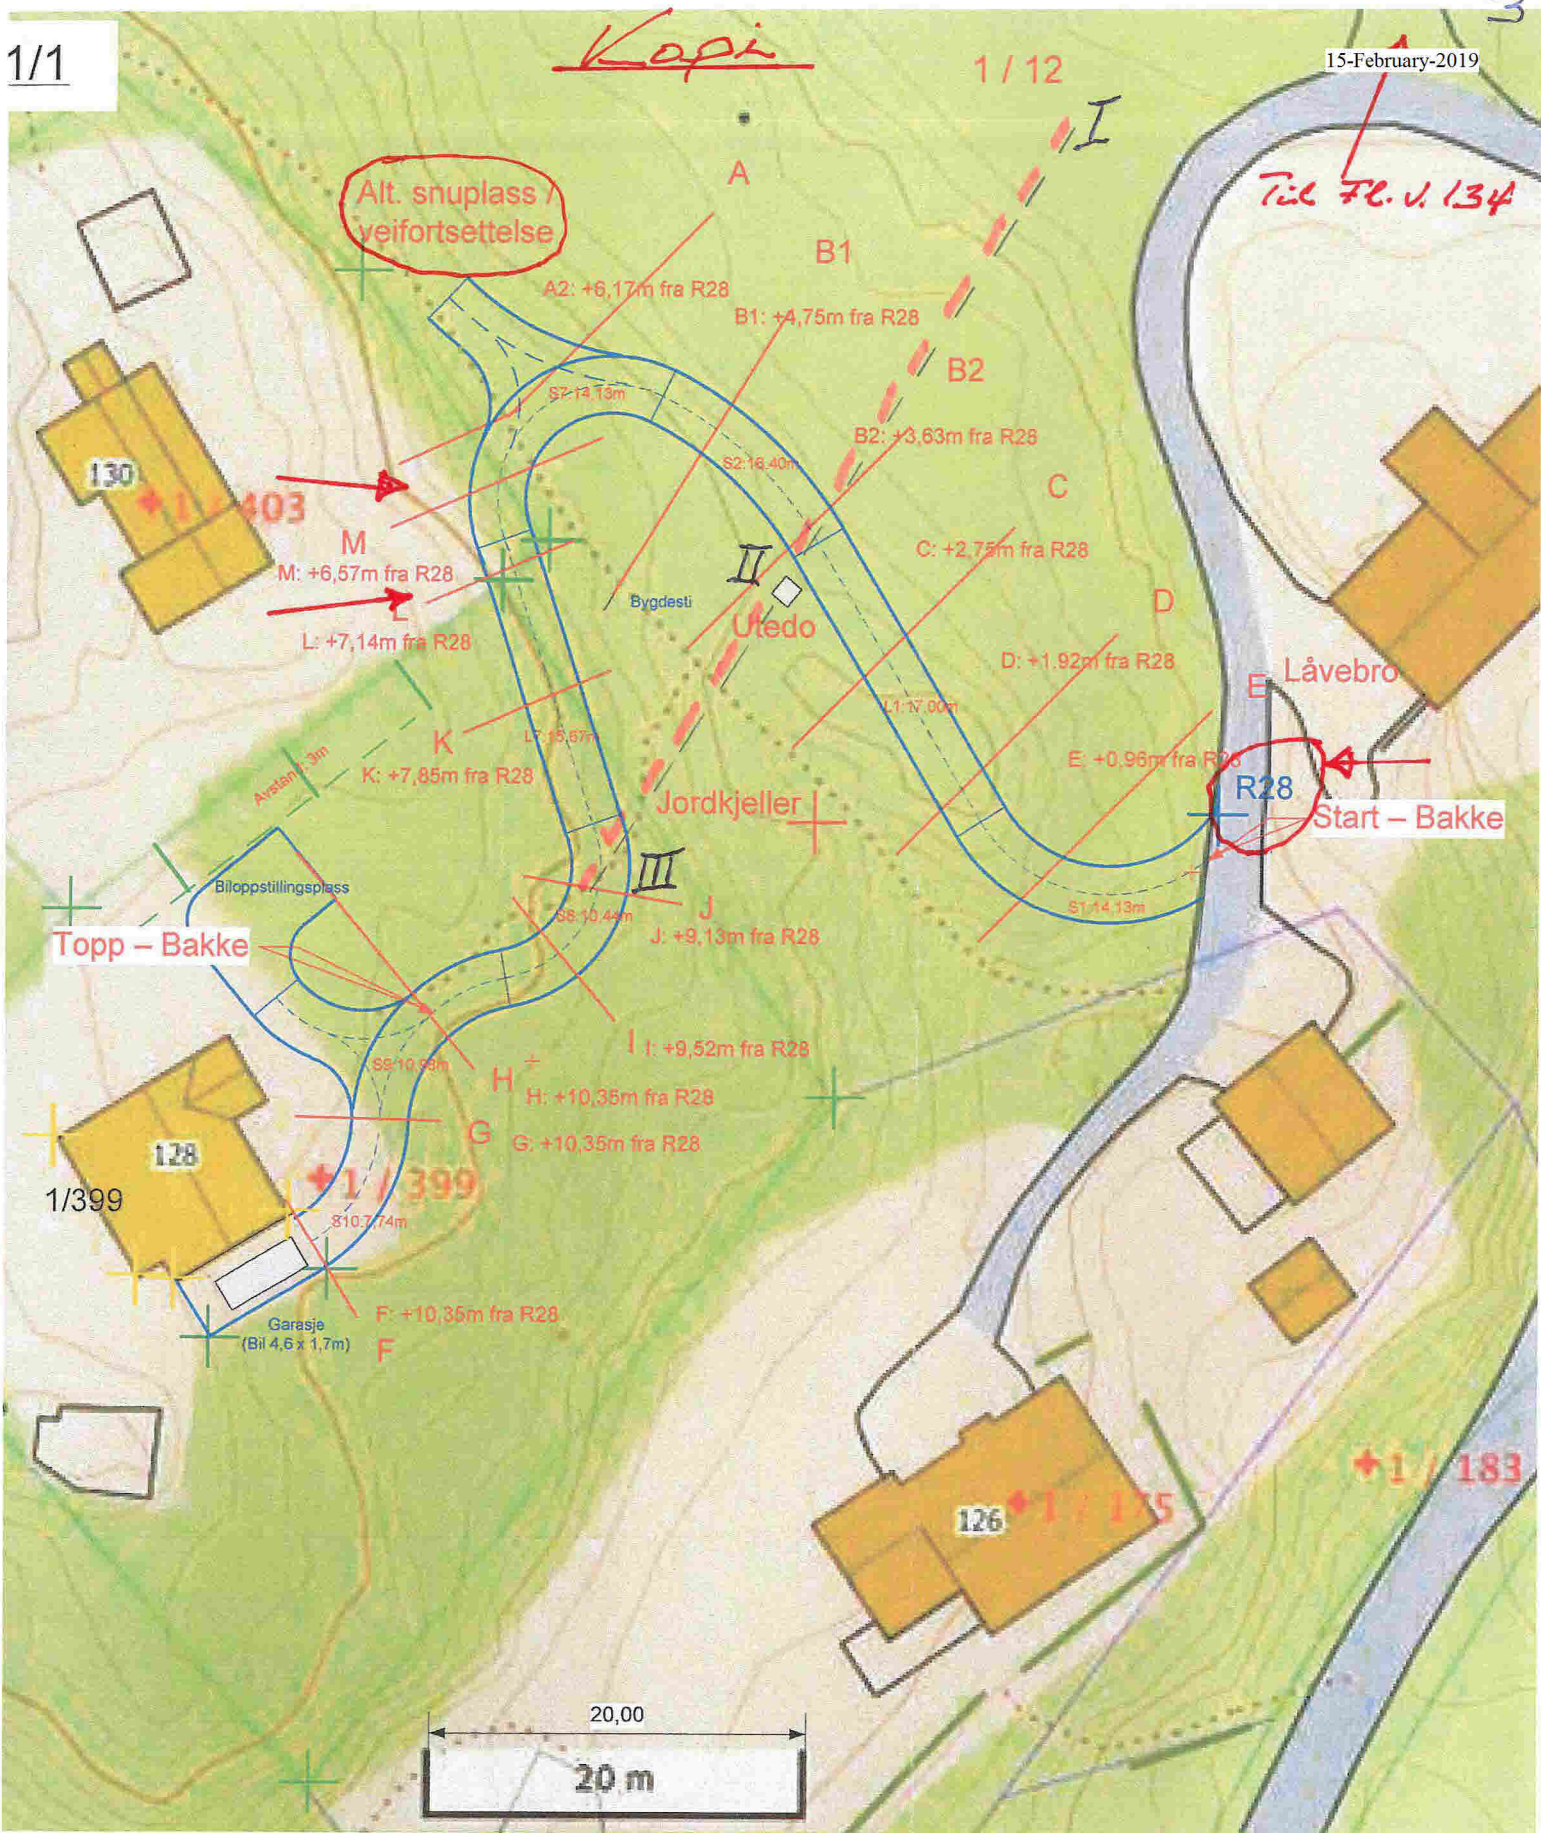

# Kopi

15-February-2019

Alternativ 3 – skala 1:400

Siv. Ing. Inge Østergaard	
Flatøyveien 128, 5918 Frekhaug Gnr. / Bnr. 1/399	
Tegn: 1: 400	Dato: 20190107