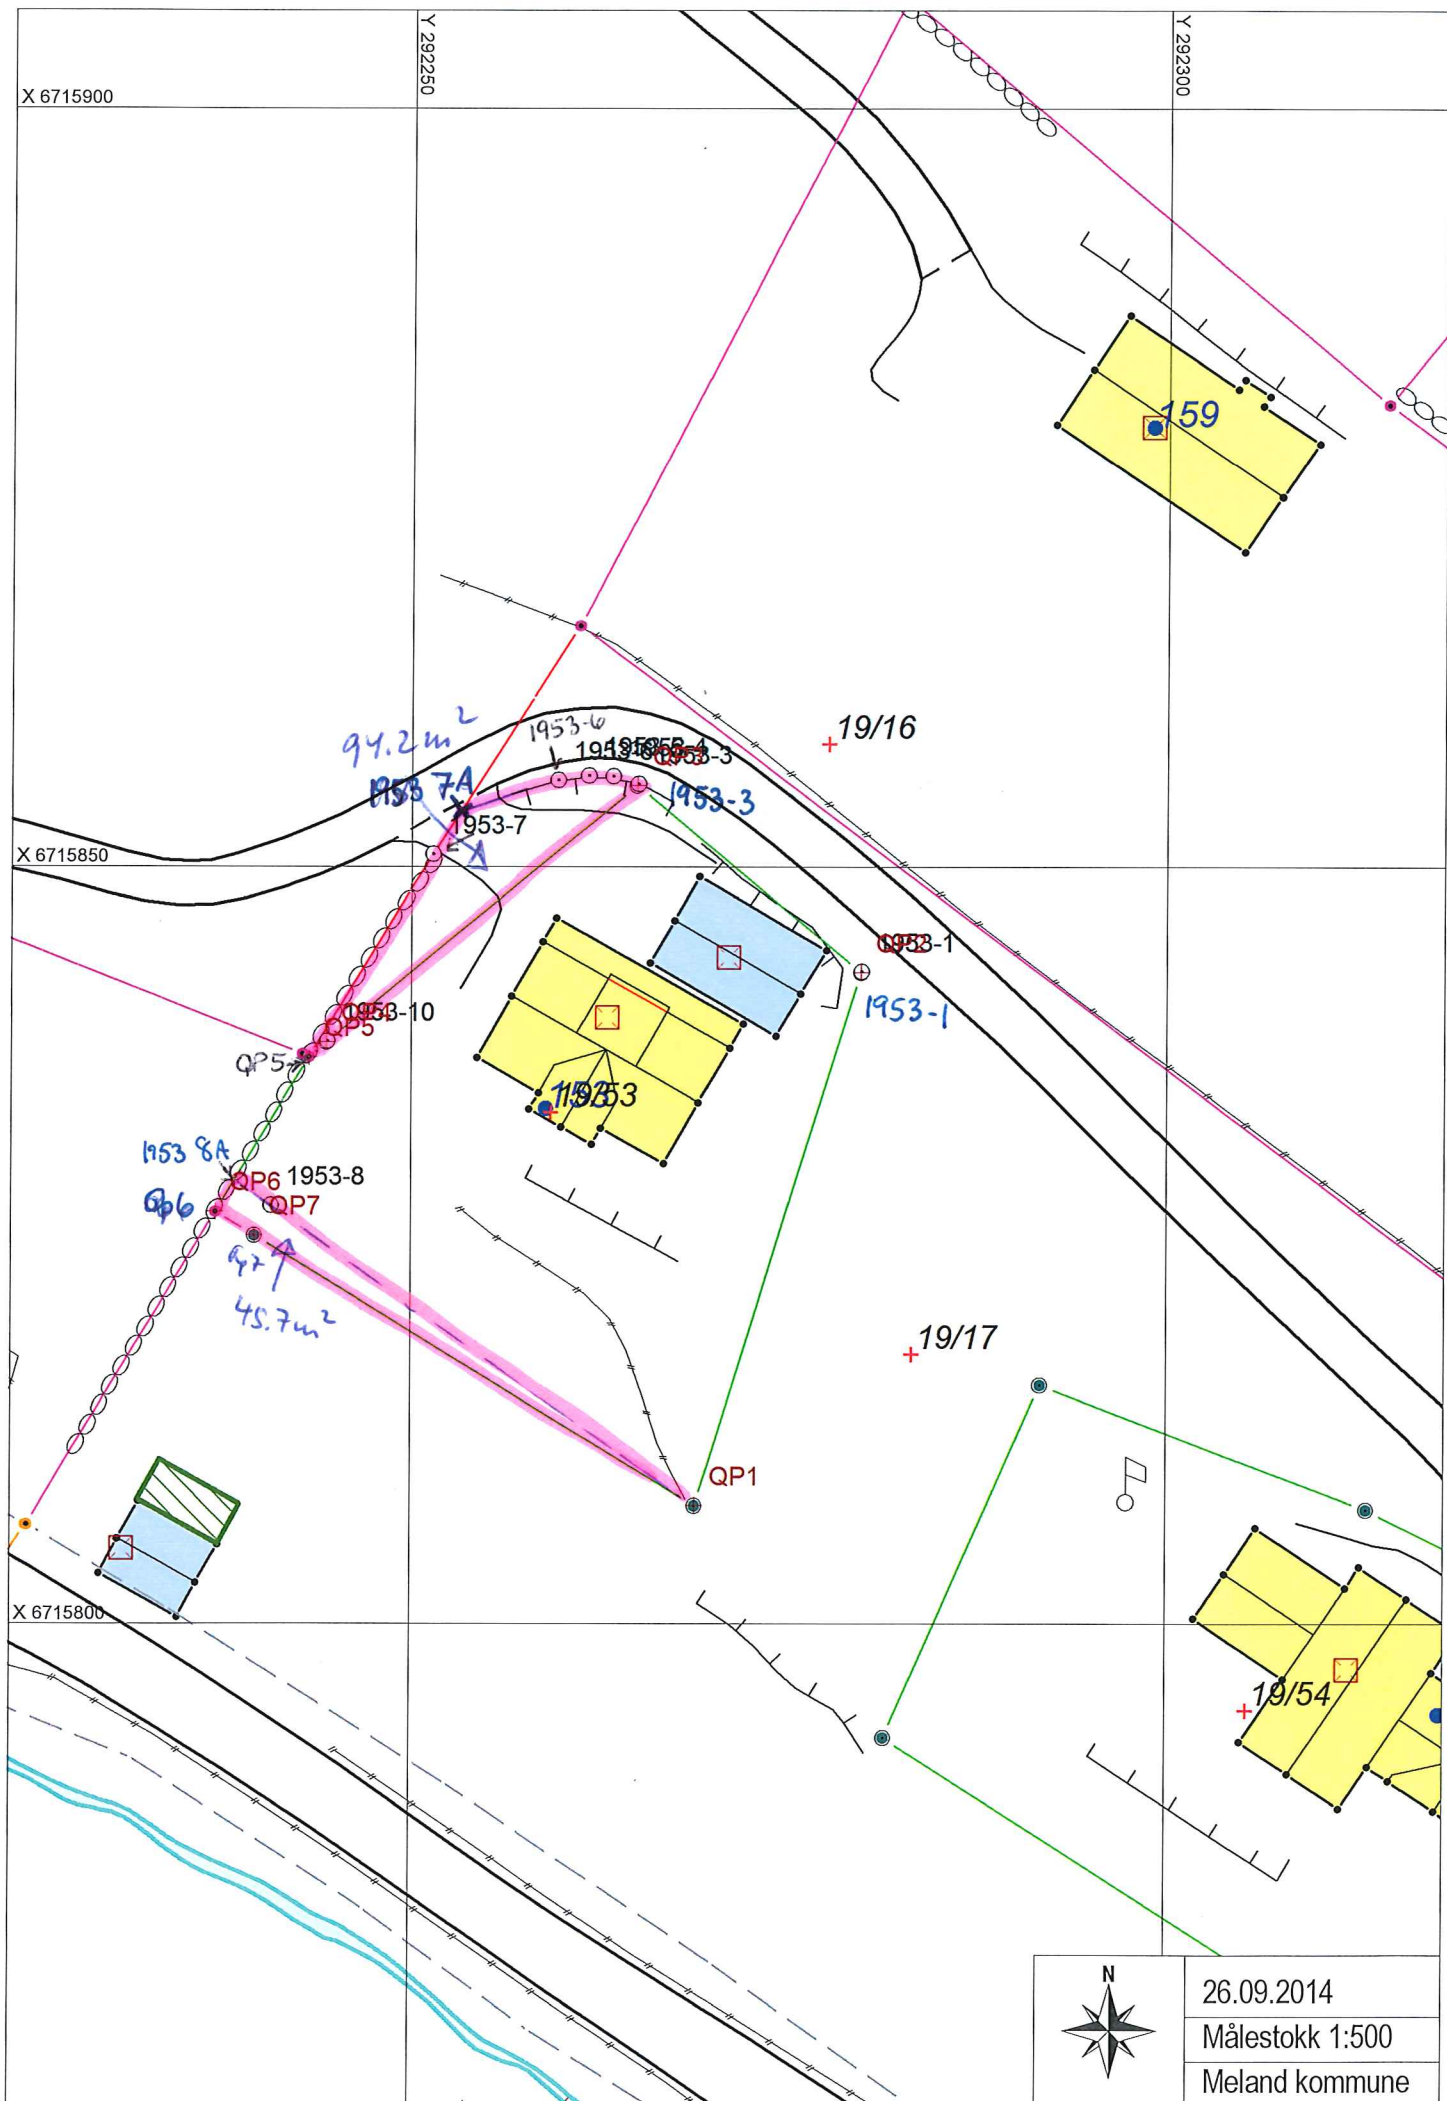

X 6715900

Y 292250

Y 292300

X 6715850

X 6715800

26.09.2014
Målestokk 1:500
Meland kommune