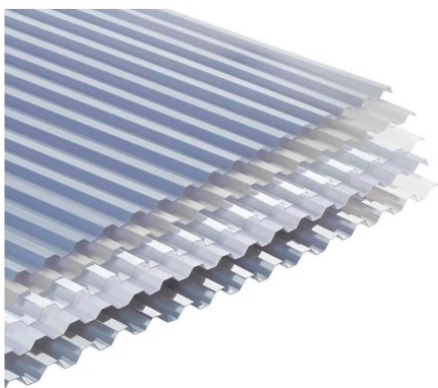

# 378

STØRRELSE: 3,6 M

2,4 M

3 M

3,6 M

4,2 M

ProLite terrassetakplate er en trapesformet plate som er enkel å legge med overlapp. Platen er produsert i pvc og har høy bruddstyrke. Farge: Perle

- Produsert i PVC
- Høy bruddstyrke
- Tåler temperaturer fra -20°C til +55°C
- 8 års garanti