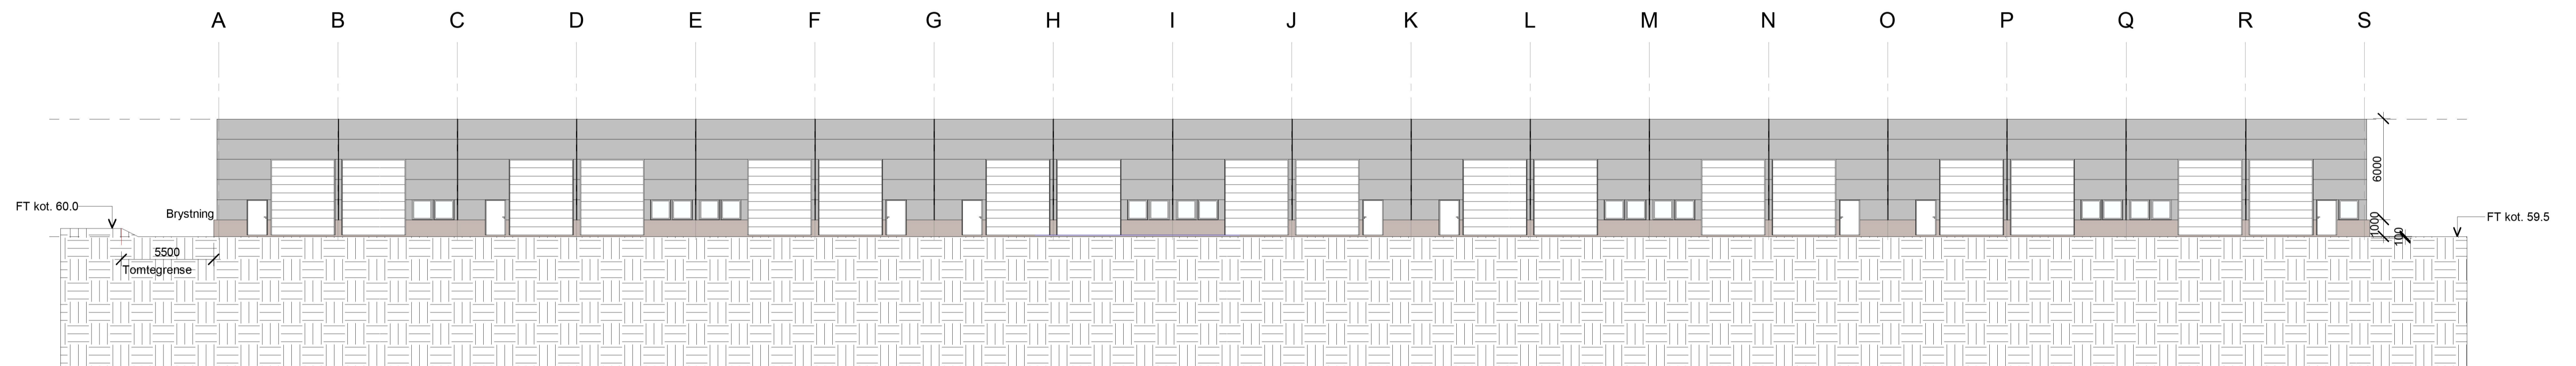

Nord
1 : 200

Sør
1 : 200

Rev.	Revisjonen gjelder	Målestokk	Utført	Kontr.	Dato
	Montasje Kompagniet AS	1 : 200			27.02.2019
	Mjåtveit Næringspark		Tegnet	AS	
			Kontr.		
	Fasade, Nord, Sør	Prosjekt nr.	934		
		Tegning nr.	0502		
				Rev.	