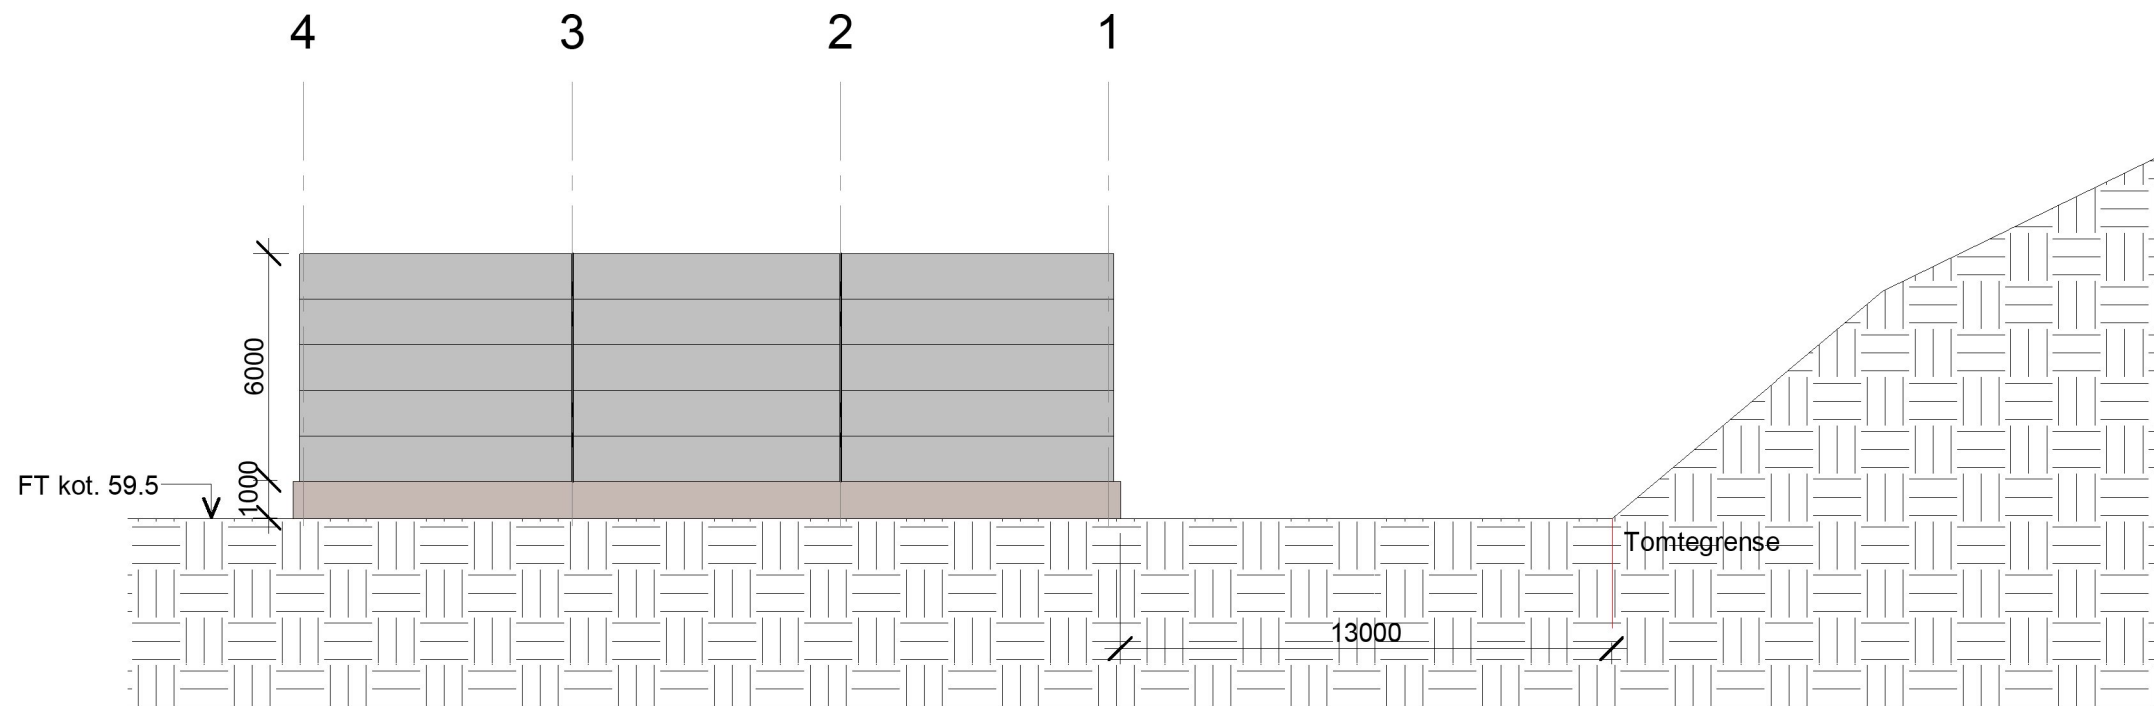

Øst
1 : 200

Vest
1 : 200

Rev.	Revisjonen gjelder	Utført	Kontr.	Dato
	Montasje Kompagniet AS Mjåtveit Næringspark	Målestokk	Dato	27.02.2019
		1 : 200	Tegnet	AS
	Fasadar, Øst, Vest	Kontr.		
		Prosjekt nr.	934	
		Tegning nr.	0501	
			Rev.	
		O.L. Tvilde AS Sverresplassen 6 5700 Voss		