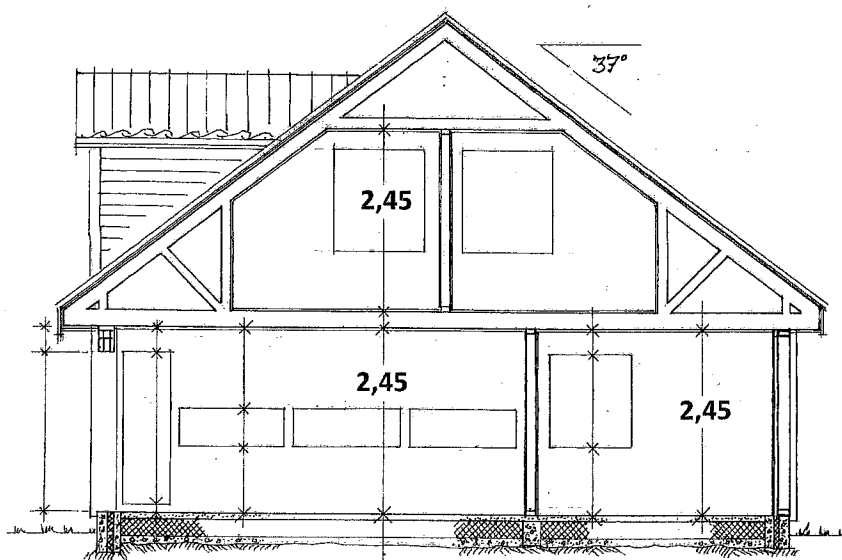

E-1

01

Prosj. TILBYGG på gnr. 1 , bnr. 379, Solberget 43, 5918 Frekhaug
 ETASJE 1. eta. – og SNITT i Mål = 1 : 100

E-2

Prosj. tilbygg på gnr. 1 , bnr. 379 , Solberget 43 , 5918 Frekhaug
LOFTSPLAN i Mål = 1 : 100

Seim , 31. 01. 2019 Arkitekt Knut Willie Jacobsen