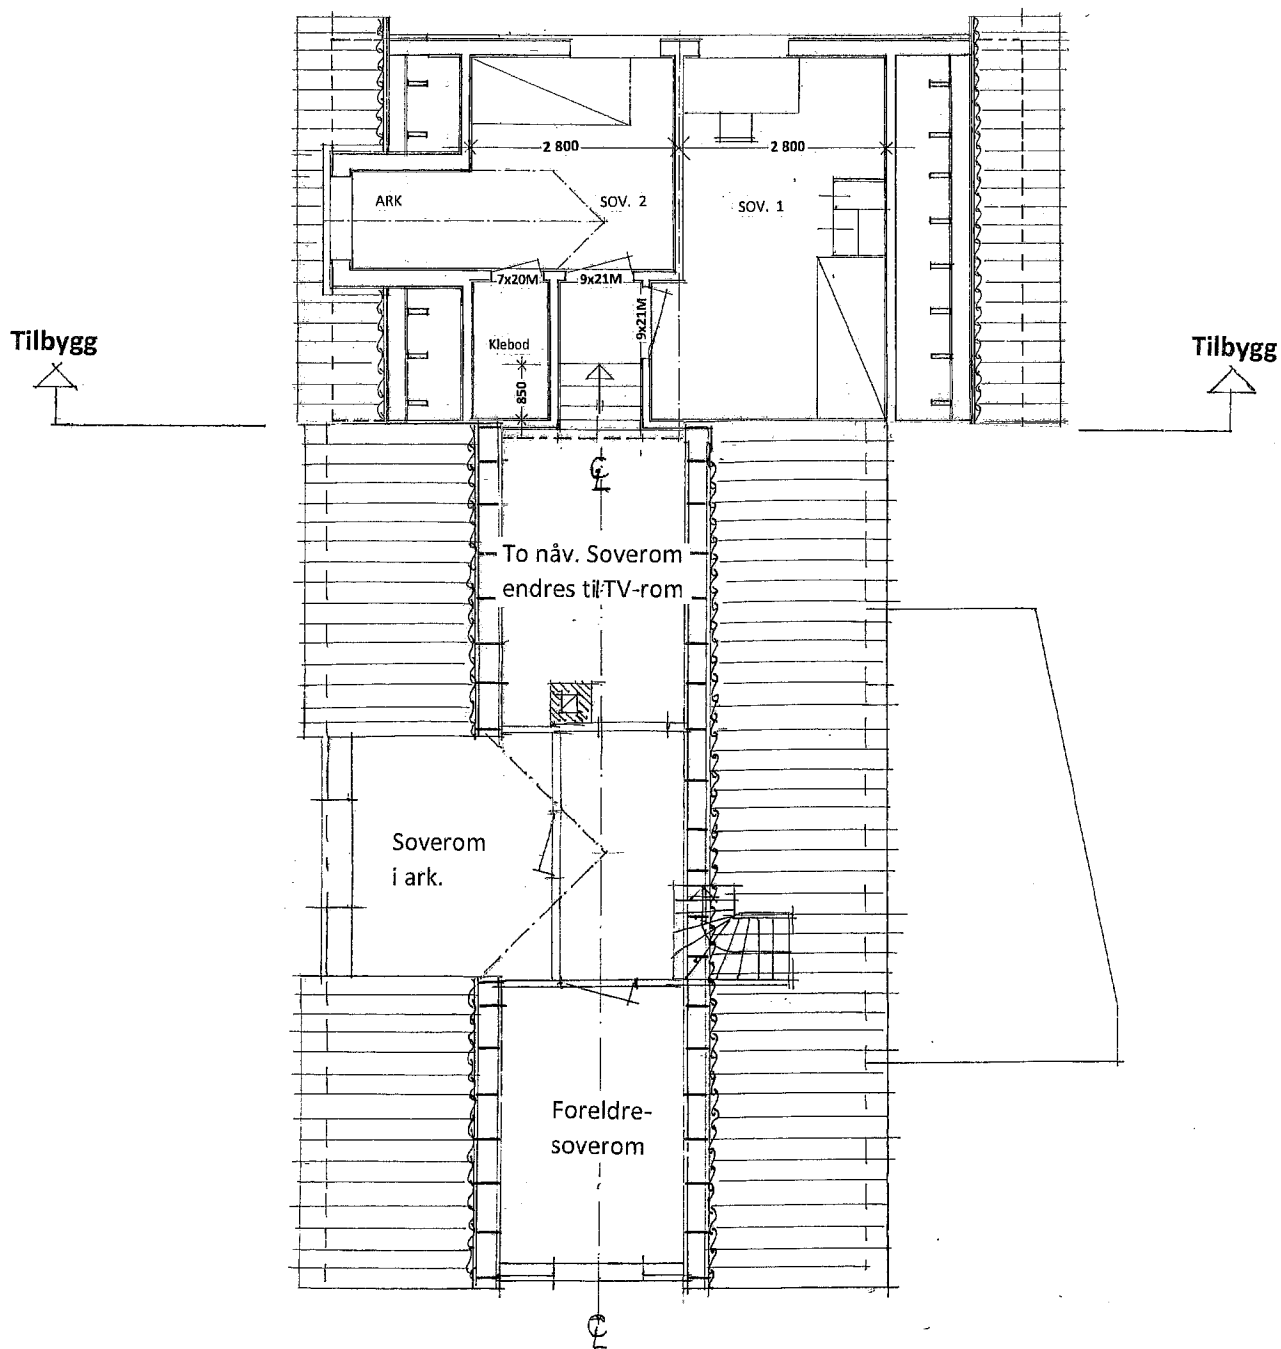

E-1

01

Prosj. TILBYGG på gnr. 1 , bnr. 379, Solberget 43, 5918 Frekhaug
 ETASJE 1. eta. – og SNITT i Mål = 1 : 100

E-2

Prosj. tilbygg på gnr. 1 , bnr. 379 , Solberget 43 , 5918 Frekhaug
LOFTSPLAN i Mål = 1 : 100