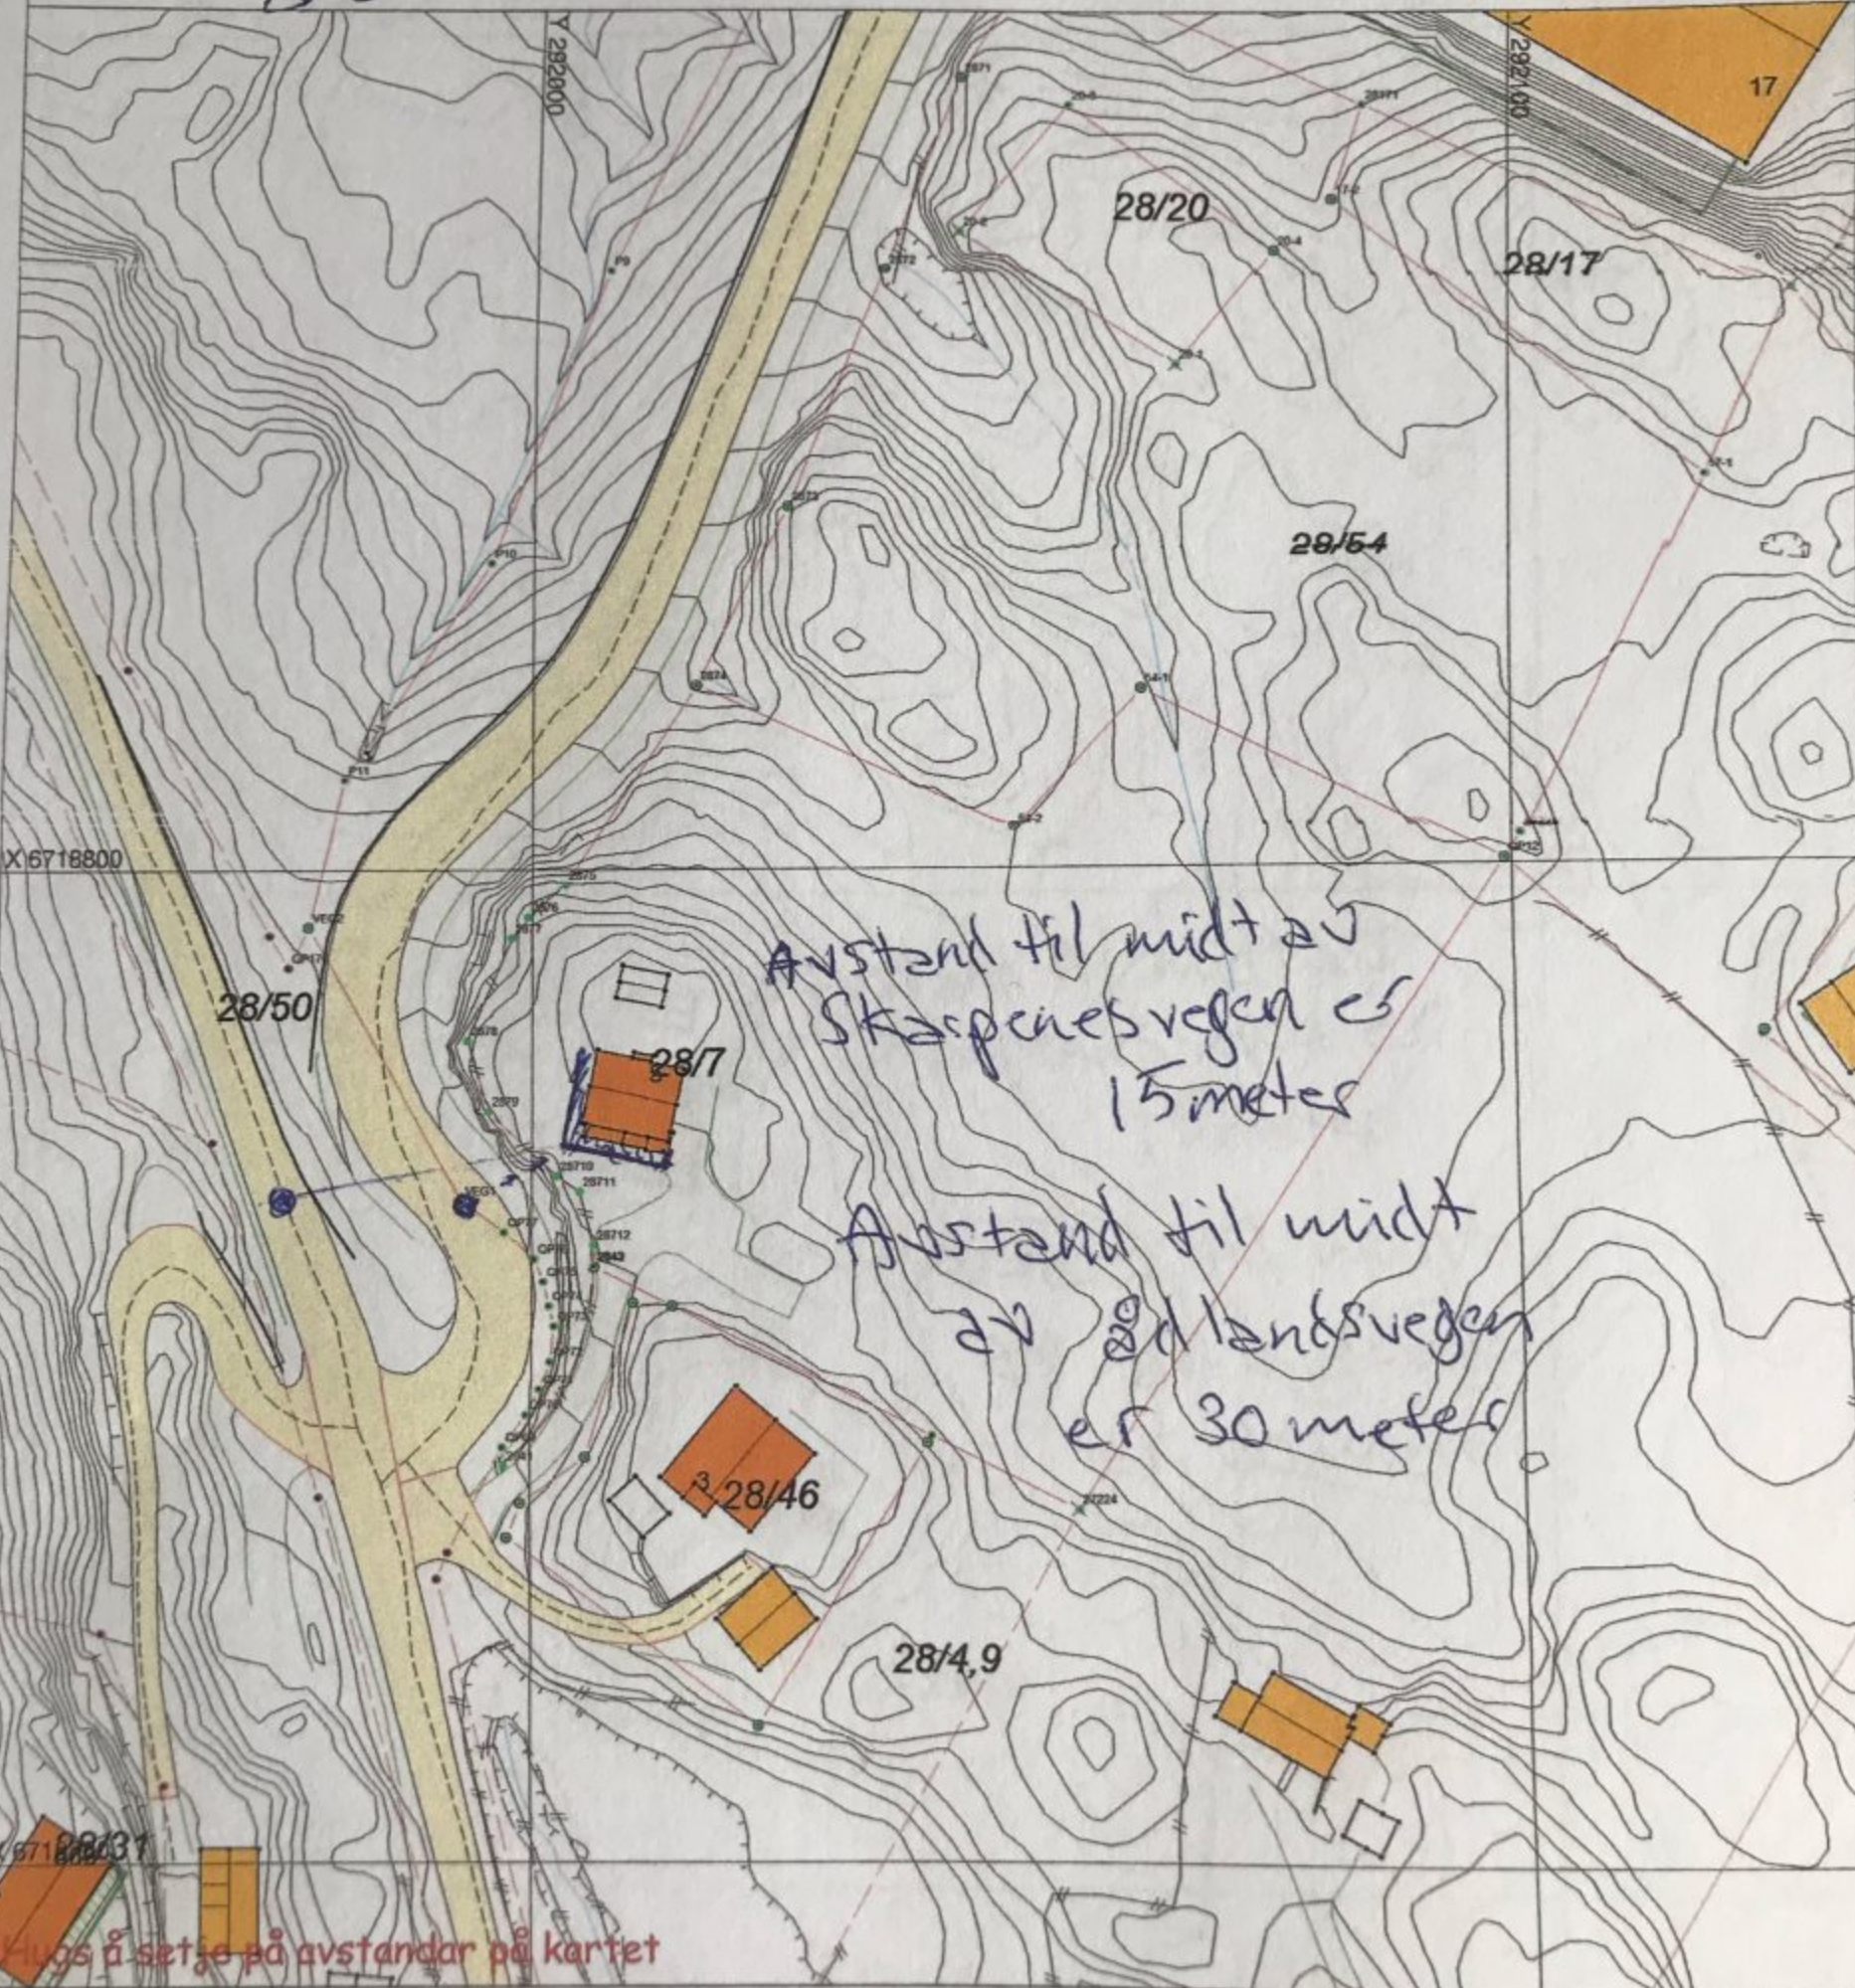

Eigar/søkar:

Kvalitet : FKB-B

Målestokk: 1:1000
Dato: 25.03.2019

Gjeldande plan : Kommuneplan

Planformål : LNF

Vår referanse: HOK

Sign. 

-  Gjerde
-  Usikker eigedomsgranse
-  Målt eigedomsgranse

-  Bolighus
-  Andre bygg

Hugs å setje på avstandar på kartet

SITUASJONSPLAN

 Tiltak

 26.3.19
Underskrift Situasjonsplan Dato