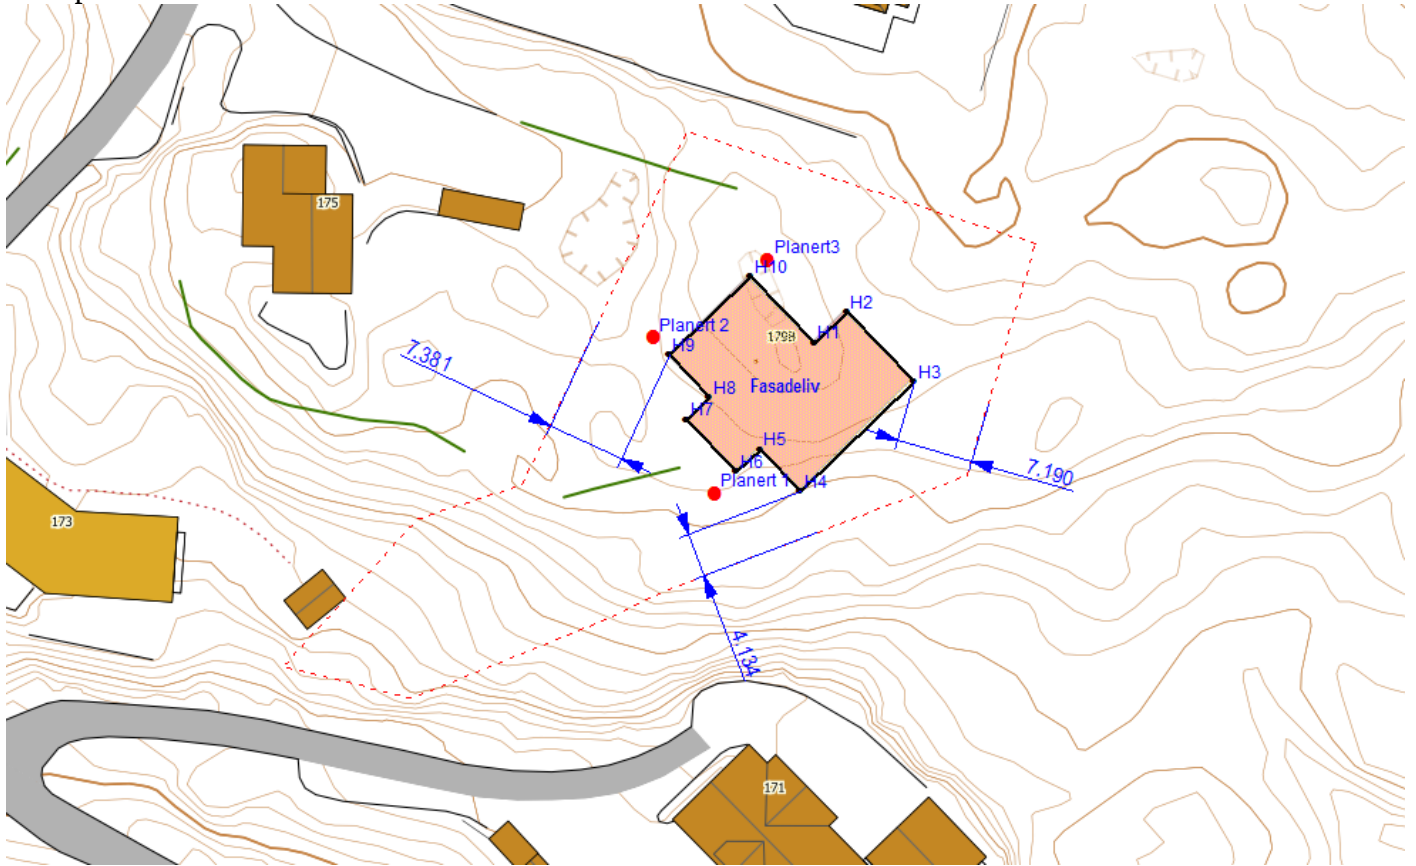

Meland, gnr 49 bnr 158,
Data på innmålt fasadeliv

26.03.2019

PunktID	N-koord.	Ø-koord.	Høyde
H1	6720460,23	282345,98	
H2	6720463,14	282349,01	
H3	6720456,52	282355,38	
H4	6720446,21	282344,67	
H5	6720450,19	282340,84	
H6	6720448,11	282338,68	
H7	6720453,01	282333,96	
H8	6720455,10	282336,12	
H9	6720459,09	282332,28	
H10	6720466,48	282339,98	
Planert 1	6720446,05	282336,54	45,35
Planert 2	6720460,66	282330,78	45,35
Planert3	6720468,00	282341,56	45,43