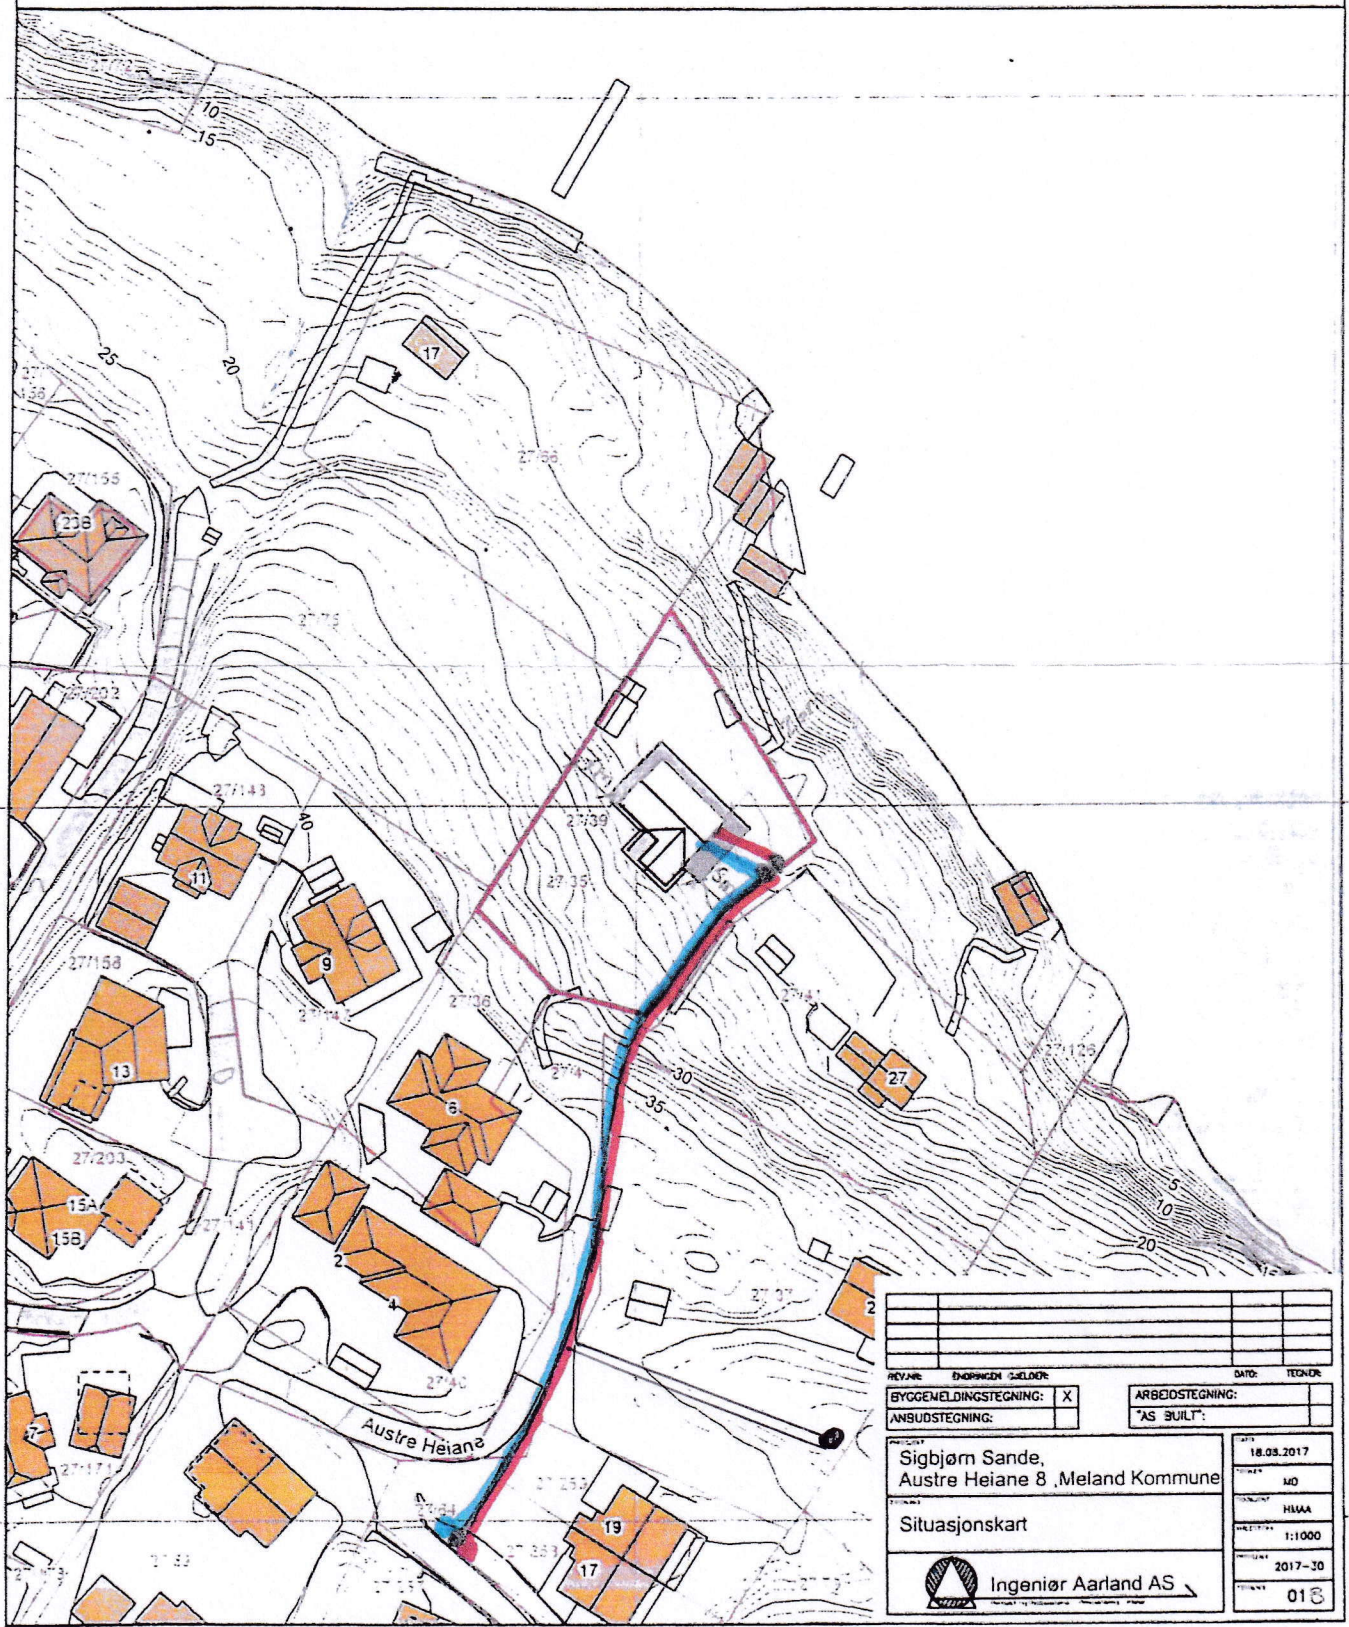

# ambita

Kommune: 1256 Meland  
Eiendom: 1256/27/35/0/0

Målestokk 1:1000  
Dato: 5.9.2017

169#1153:dc4c944b-e224-4079-9994-70a6059b5c47:25

REVISJON:	ENDRINGEN:	SÆLDER:	DATE:	TEKNER:
BYGGEMELDINGSTEGNING:	X	ARBØDSTEGNING:		
ANSØDSTEGNING:		"AS BUILT":		
Sigbjørn Sande, Austre Heiane 8, Meland Kommune			Dato: 18.03.2017	
Situasjonsskart			Skala: MD	
			HMAA	
1:1000			2017-20	
018				

Kartgrunnlag: Geovekst - 8193  
Det tas forbehold om feil og mangler i kartet.  
Kartet kan ikke benyttes i byggesaksbehandling