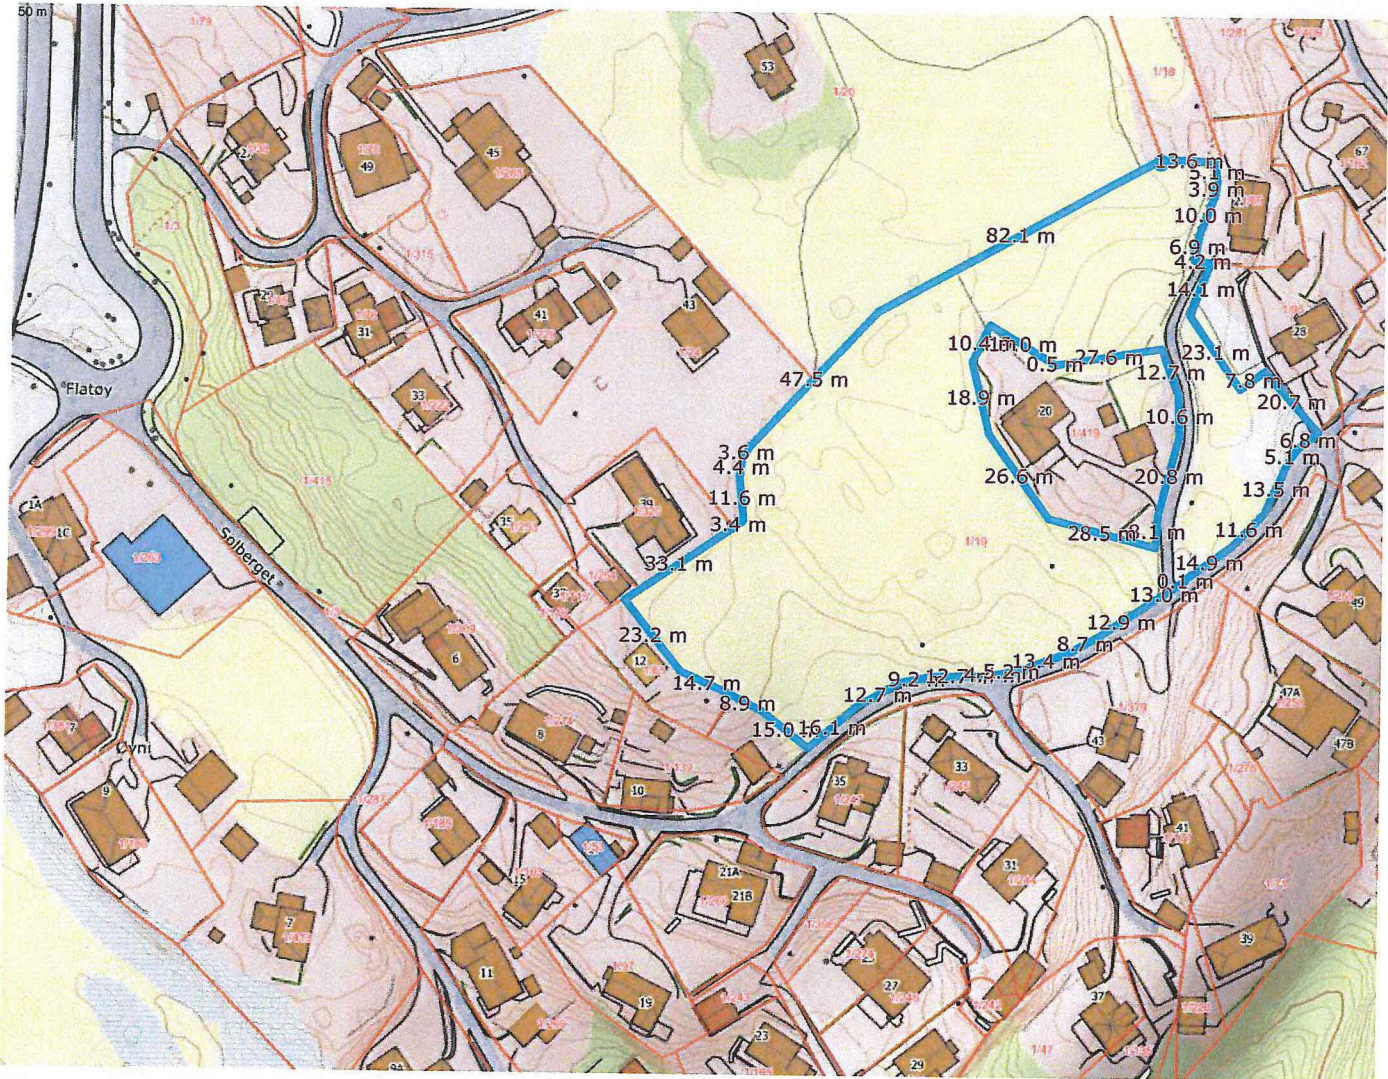

Fra: **Bente S. Nyhammer** bentenyhammer@gmail.com
Emne: Nordhordlandskart - Adaptive 3
Dato: 17. mars 2019 15:55
Til: Bente Nyhammer bentenyhammer@gmail.com

□□

søk etter utvalg eller legg til kartlag

EPSG:32632N: 6716876 Ø: 294991 Målestokk 1 : 1 250

TemakartBakgrunns- kart

Utviklet av [Asplan Viak Internet](#)
[@Kartverket](#)

Vedlegg 2-2