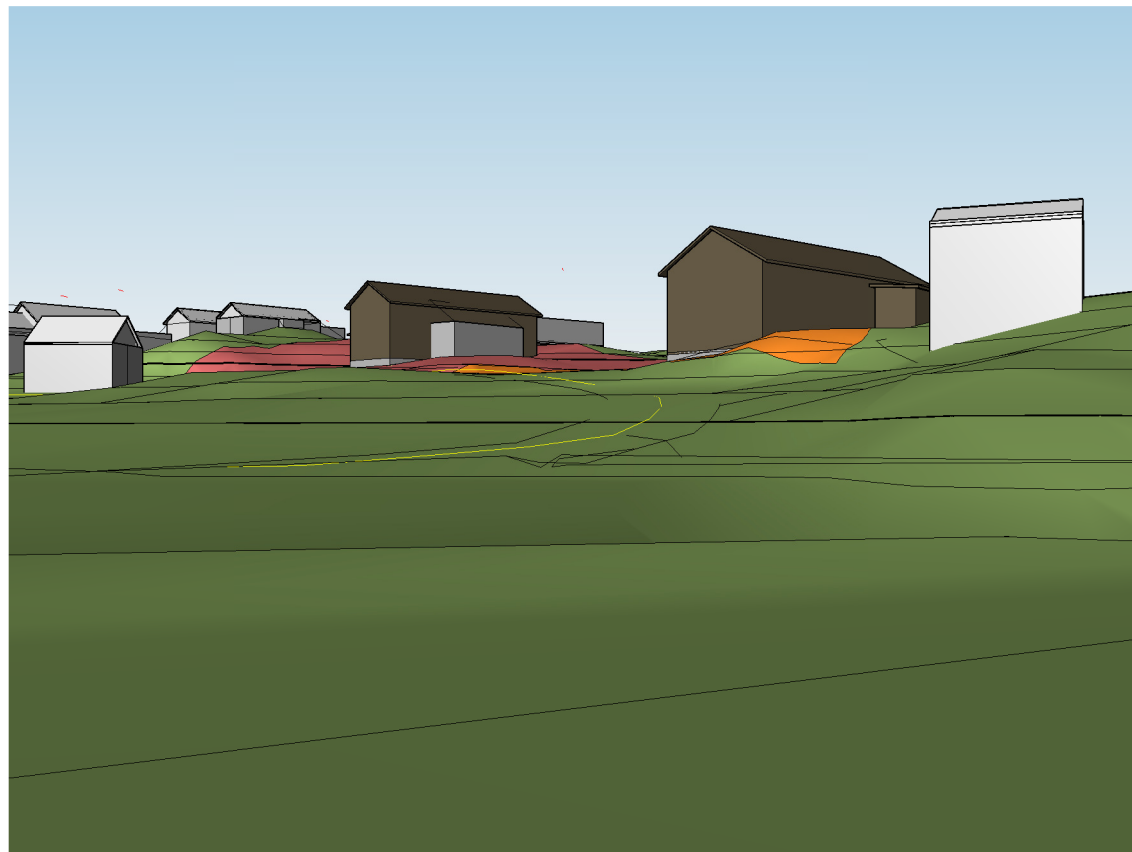

Fra veikryss 5/172

Fra veikryss i nordvest

5/180 mot øst

5/5 Fra sørøst

NABOMERKNAD	Perspektiver, landskap	Mål / A3
Fløksand Meland kommune P. nr 1901	Illustrasjoner	Tegn.nr A300
Arkitekt Mette Kyed Thorson	Sivilarkitekt MNAL Medlem av Arkitektbedriftene Kvalen 16, N-5955 Lindås Tlf +47 901 48 834 mktho@online.no	Rev A
		Dato 26.03.2019