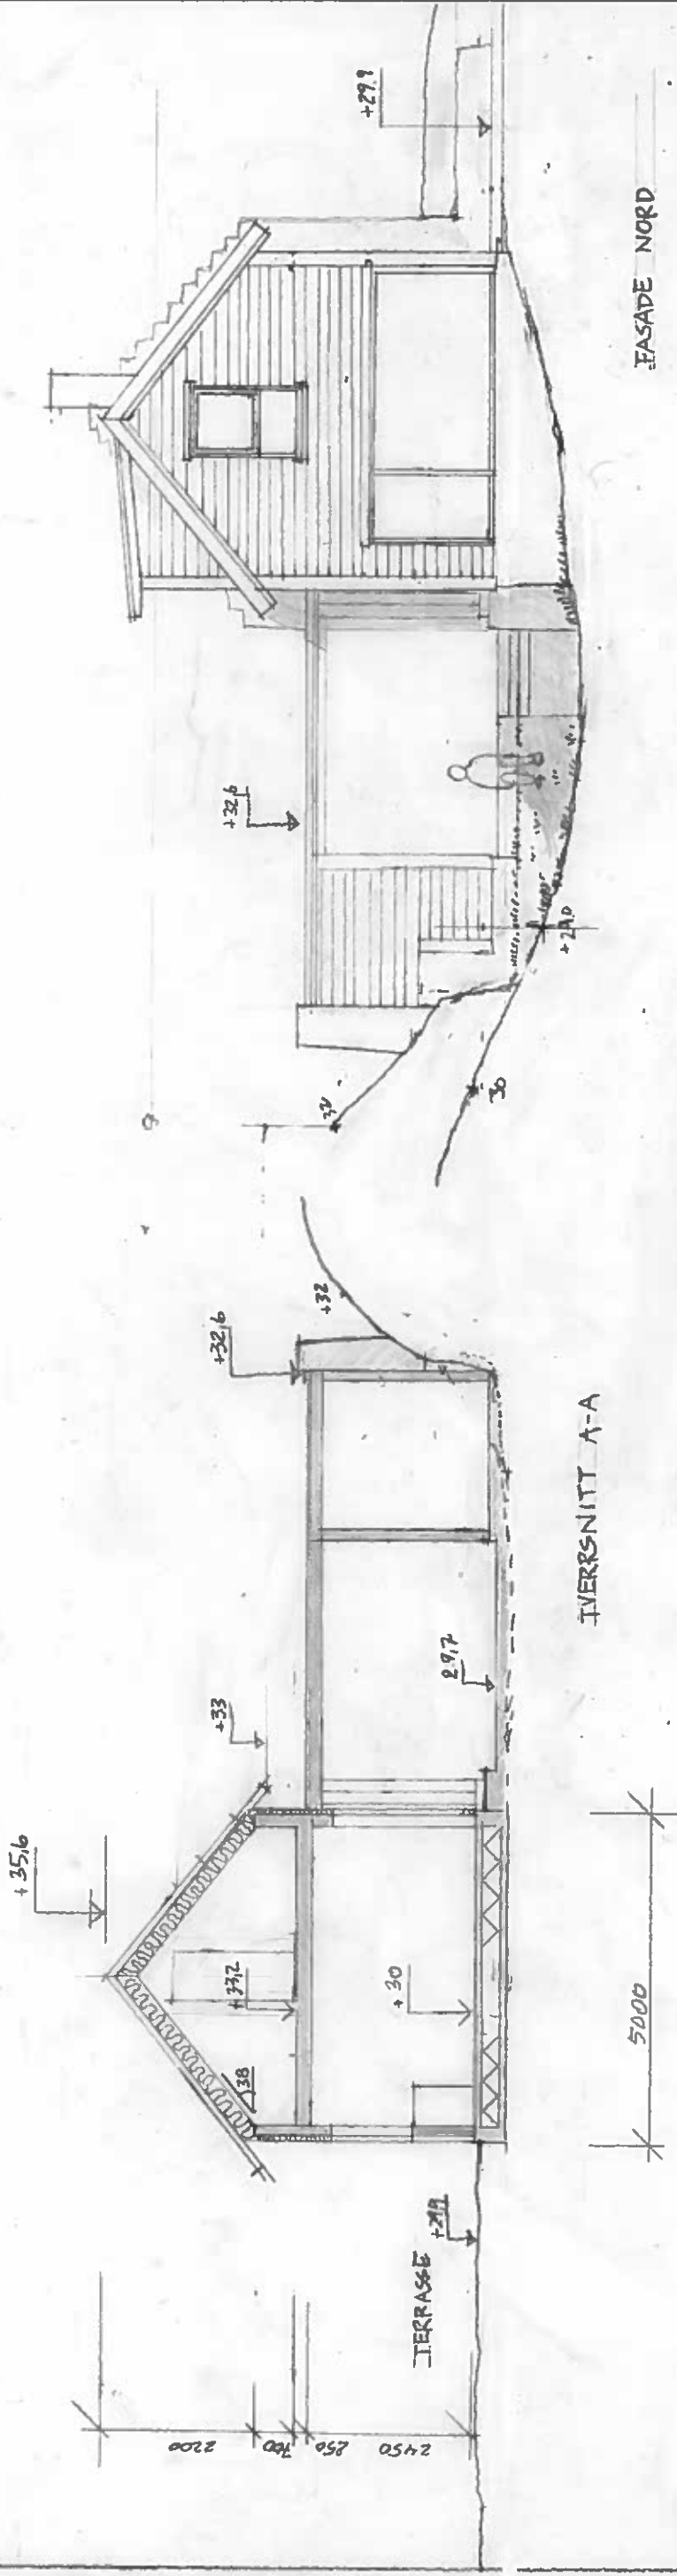

E-2

UTMARK	GNR 5, BNR 84, ENEBOLIG SYSTAD	SNITT OG FASADE NORD OG VEST	Målestokk	Revidert	TEGN. NUMMER
			1:100 FØR NAT A3	HES HES HES	1.160 C
			10/2-19	2/2-19	