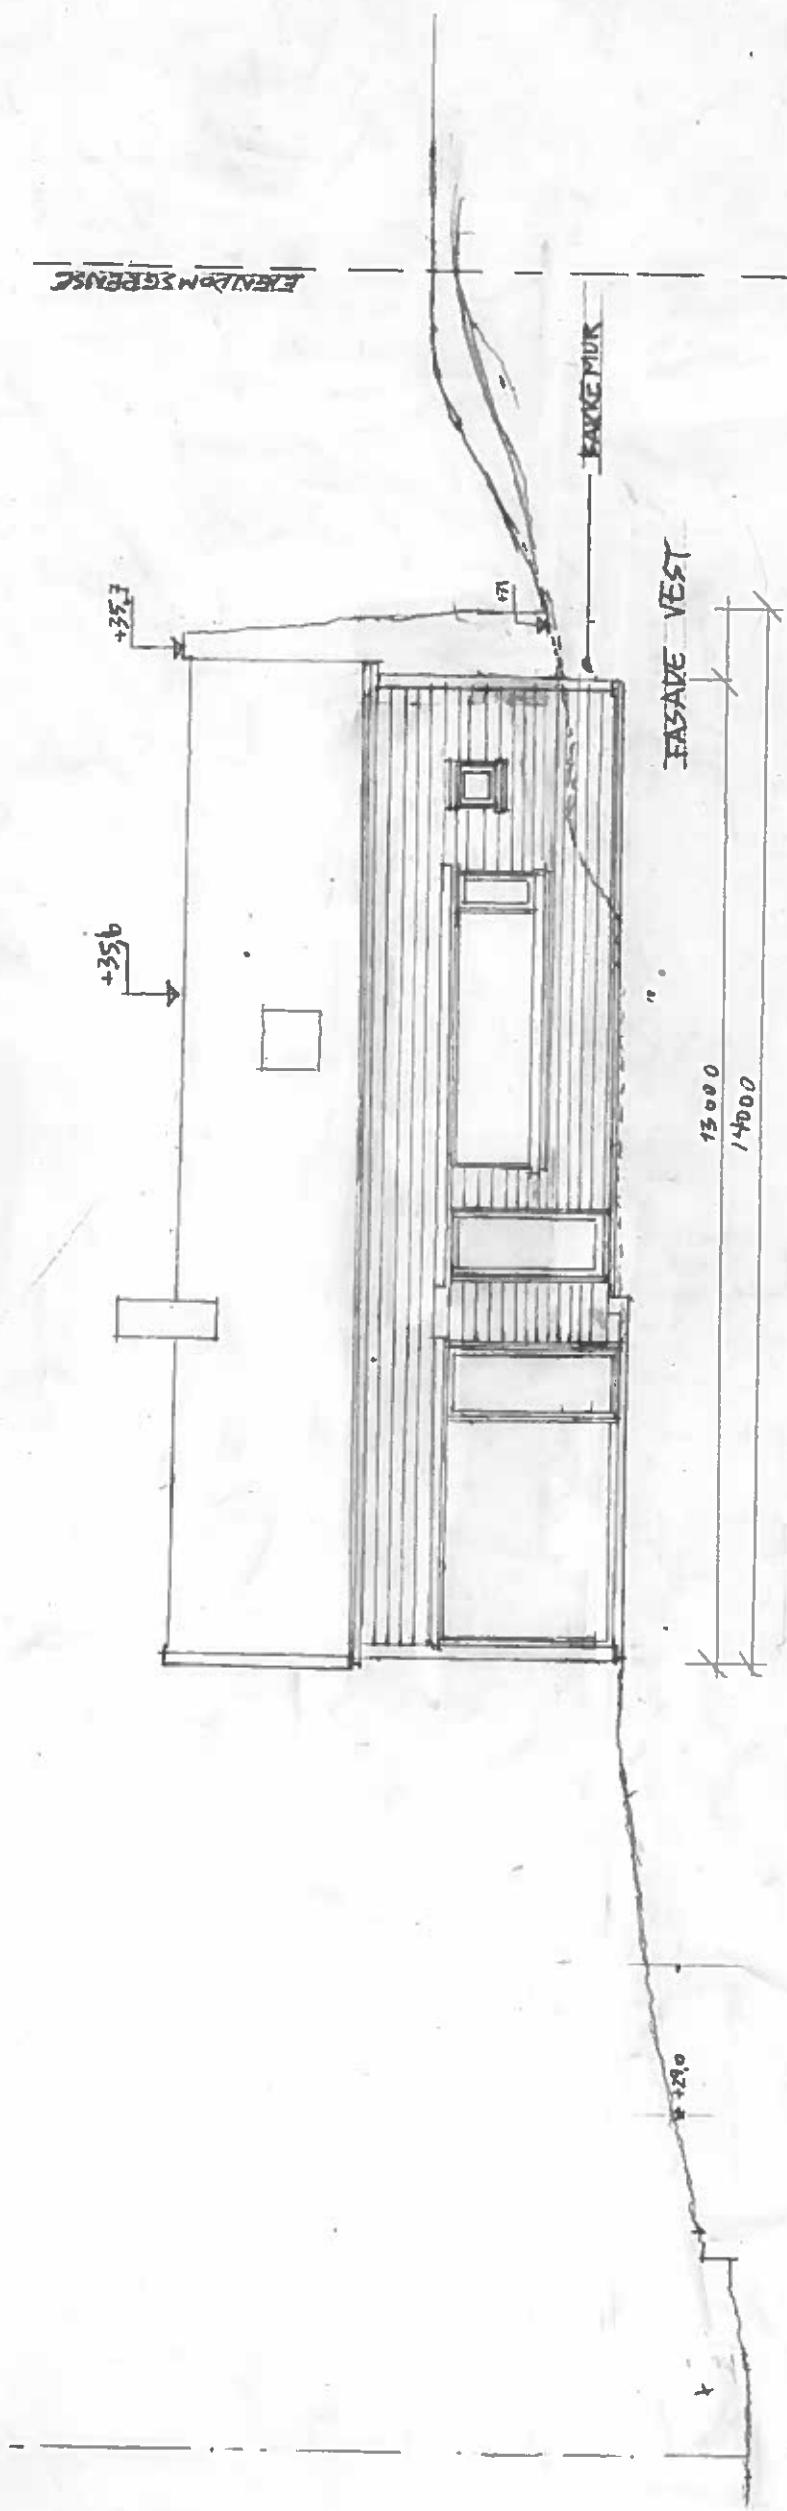

E-2

UTMARK	GNR 5, BNR 84, ENEBOLIG SYSTAD	SNITT OG FASADE NORD OG VEST	Målestokk	Revidert	TEGN. NUMMER
			1:100 FØR NAT A3	HES HES HES	1.160 C
			10/2-19	2/2-19	