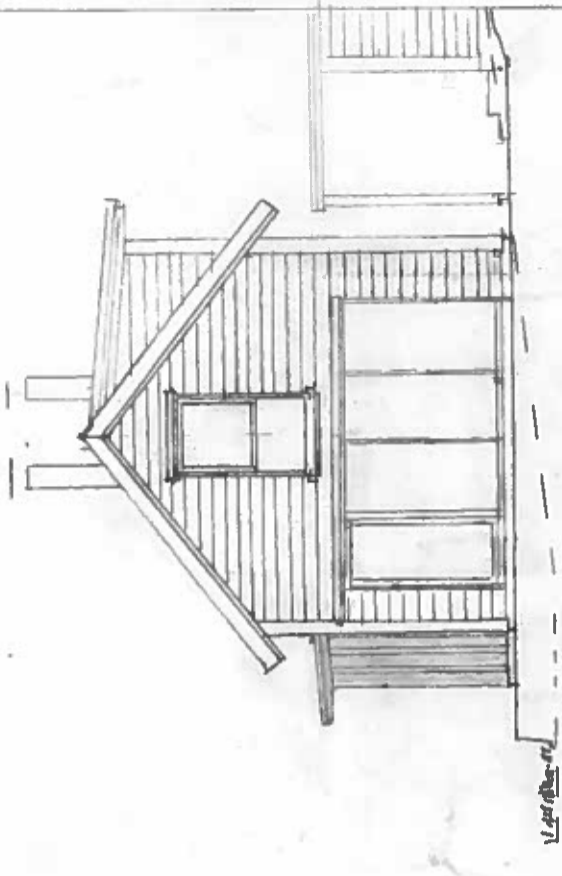

E-2

FASADE VEST

FASADE NORD

FASADE VEST

14500

2000

FASADE NORD

5900

1000

+34.6 (ca. 2m lower)
EJN MERE BILHÆ

EJN DOMSGRENSE

UTMARK

GNR 5, BNR 83, ENEBOLIG SYSTAD

FASADEK

Målestokk
1:100
FORMAT
A3

Tegnet av
HKS