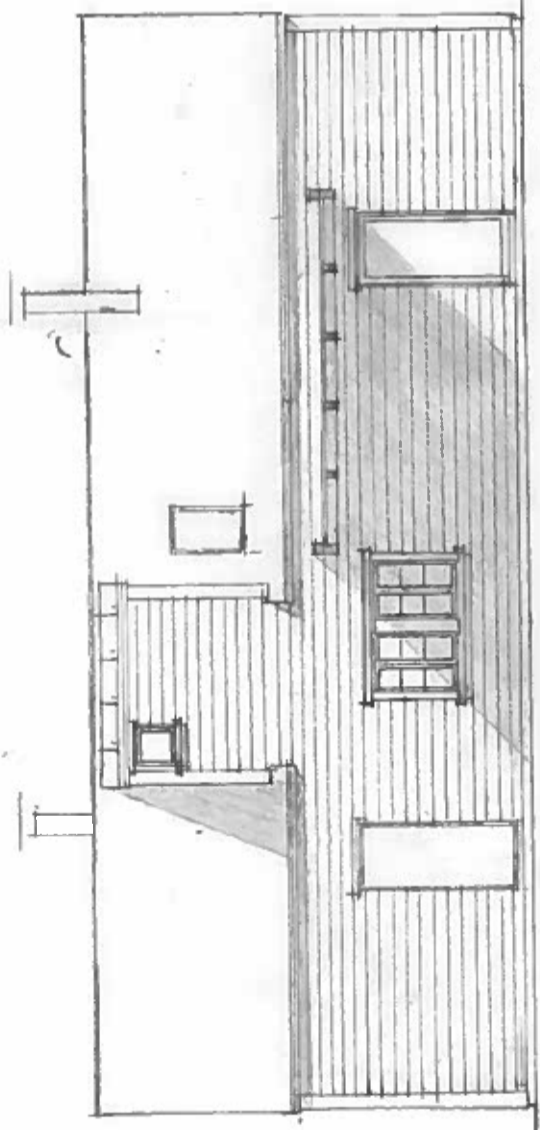

E-2

FASADE VEST

FASADE NORD

FASADE VEST

14500

2000

FASADE NORD

5900

1000

+34.6 (ca. 2m lower)
EJN MERE BILHÆ

EJN DOMSGRENSE

UTMARK

GNR 5, BNR 83, ENEBOLIG SYSTAD

FASADEK

Målestokk
1:100
FORMAT
A3

Tegnet av
HKS