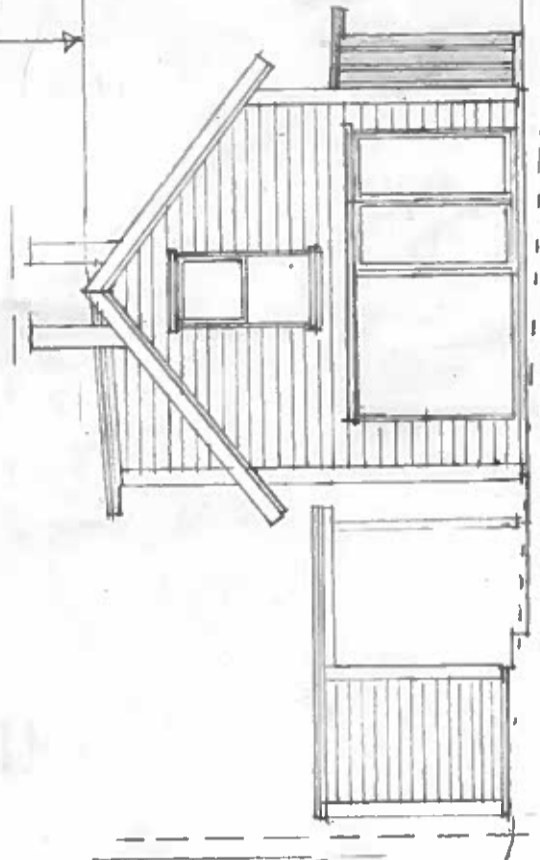

E-2

FASADE VEST

FASADE NORD

FASADE VEST

14500

2000

FASADE NORD

5900

1000

+34.6 (ca. 2m lower)
EJN MERE BILHÆ

EJN DOMSGRENSE

UTMARK

GNR 5, BNR 83, ENEBOLIG SYSTAD

FASADEK

Målestokk
1:100
FORMAT
A3

Tegnet av
HKS