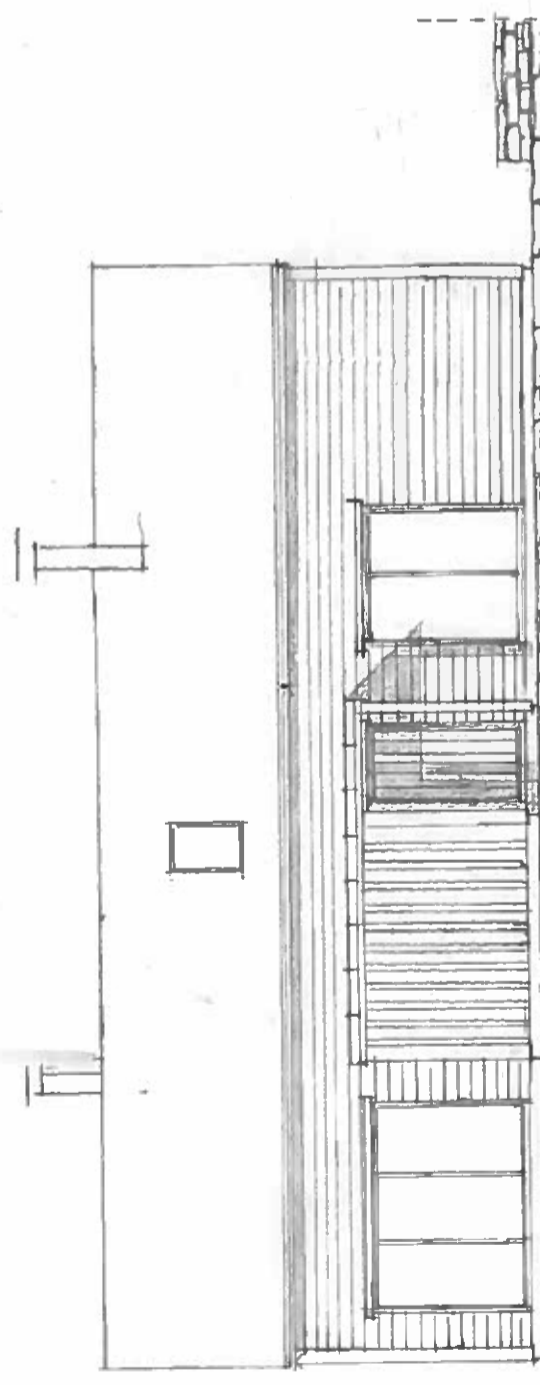

E-2

FASADE VEST

FASADE NORD

FASADE VEST

14500

2000

FASADE NORD

5900

1000

+34.6 (ca. 2m lower)
EJN MERE BILHÆ

EJN DOMSGRENSE

UTMARK

GNR 5, BNR 83, ENEBOLIG SYSTAD

FASADEK

Målestokk
1:100
FORMAT
A3

Tegnet av
HKS