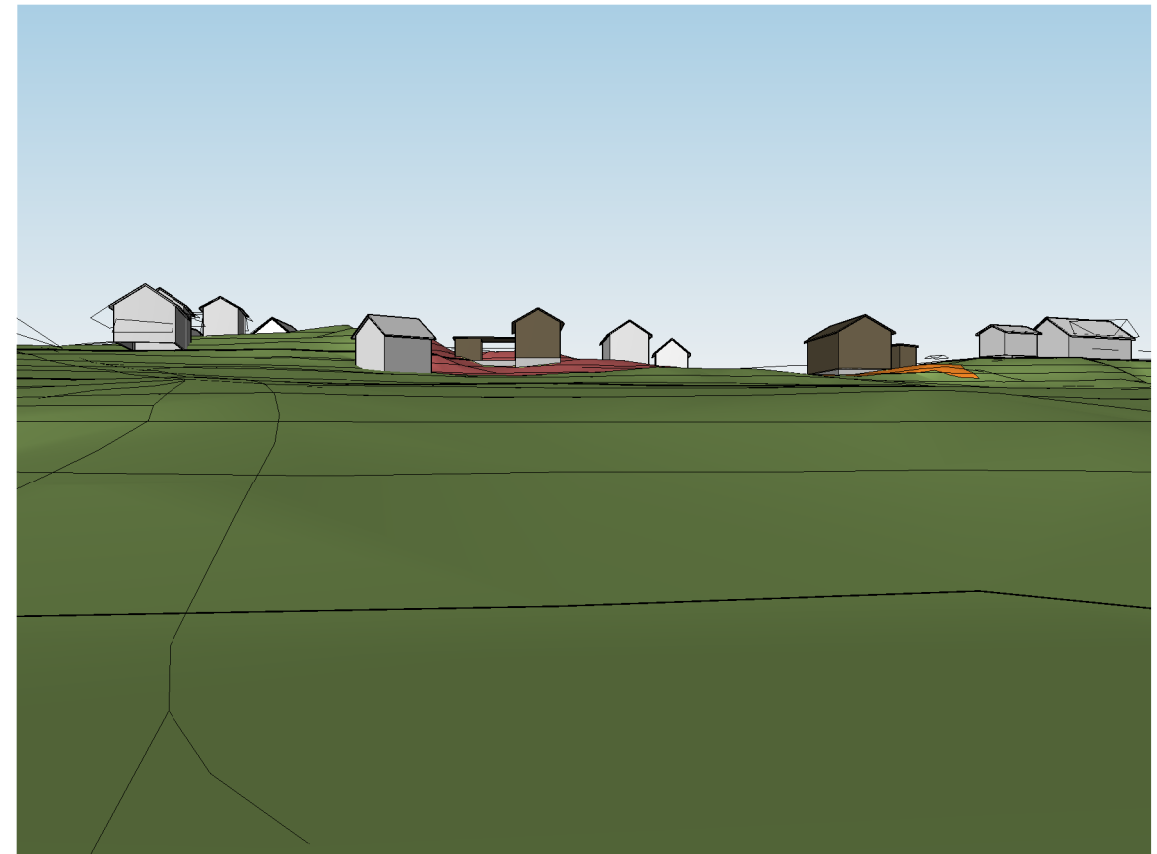

Fra veikryss 5/172

Fra veikryss i nordvest

5/180 mot øst

5/5 Fra sørøst

| | | |
|--|--|-----------------|
| NABOMERKNAD | Perspektiver, landskap | Mål / A3 |
| Fløksand Meland kommune P. nr 1901 | Illustrasjoner | Tegn.nr A300 |
| Arkitekt Mette Kyed Thorson | Sivilarkitekt MNAL Medlem av Arkitektbedriftene Kvalen 16, N-5955 Lindås Tlf +47 901 48 834 mktho@online.no | Rev A |
| | | Dato 26.03.2019 |