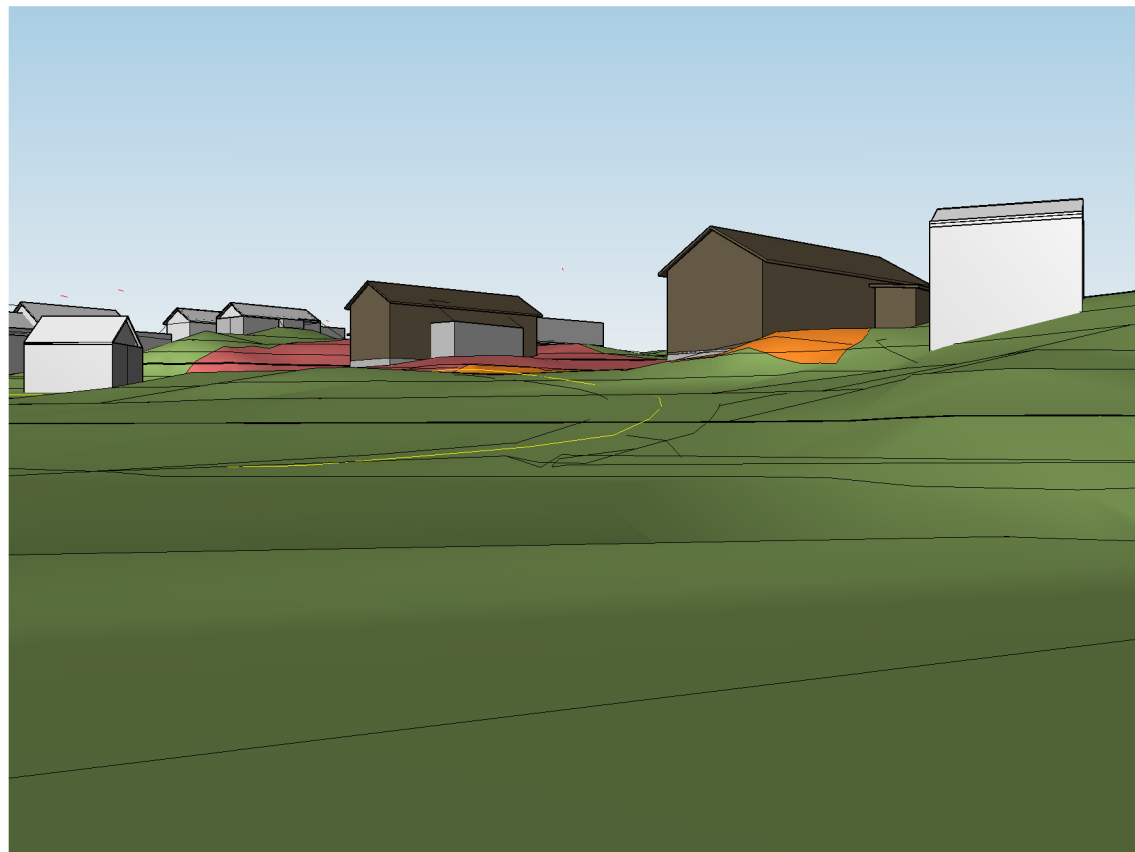

Fra veikryss 5/172

Fra veikryss i nordvest

5/180 mot øst

5/5 Fra sørøst

| | | |
|--|--|-----------------|
| NABOMERKNAD | Perspektiver, landskap | Mål / A3 |
| Fløksand Meland kommune P. nr 1901 | Illustrasjoner | Tegn.nr A300 |
| Arkitekt Mette Kyed Thorson | Sivilarkitekt MNAL Medlem av Arkitektbedriftene Kvalen 16, N-5955 Lindås Tlf +47 901 48 834 mktho@online.no | Rev A |
| | | Dato 26.03.2019 |