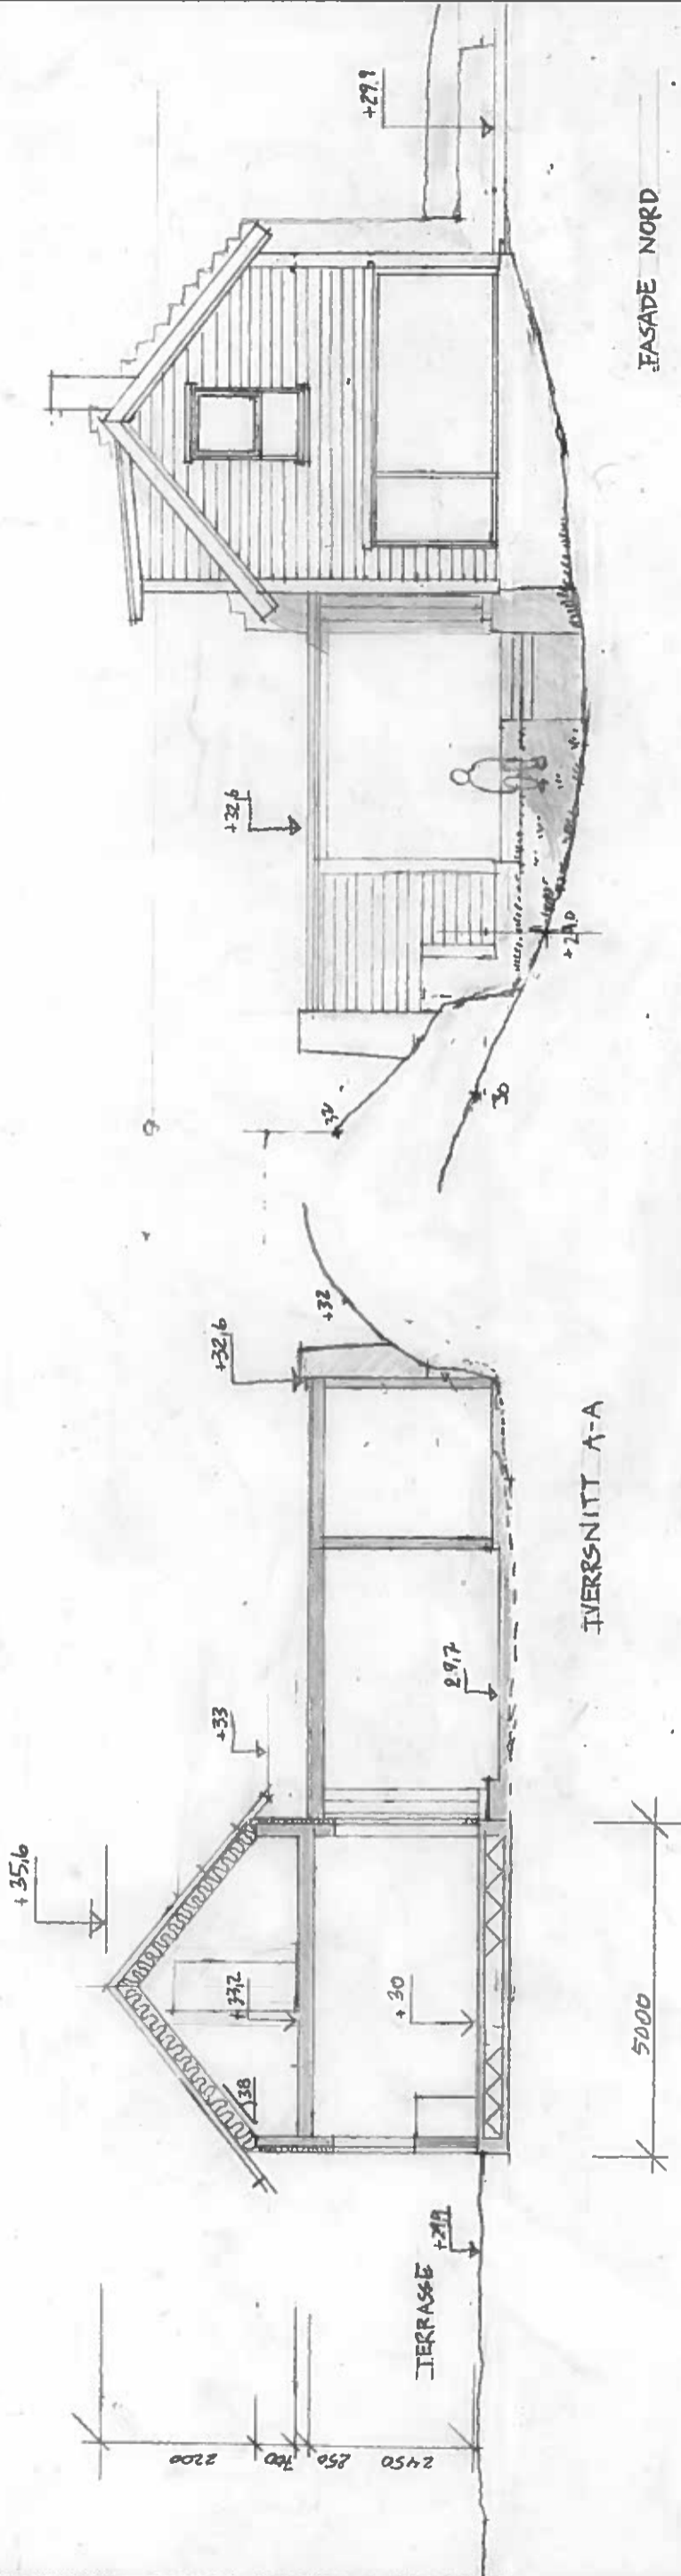

E-2

UTMARK	GNR 5, BNR 84, ENEBOLIG SYSTAD	SNITT OG FASADE NORD OG VEST	Målestokk 1:100 FØRNET A3	Revidert HES HES HES	TEGN. NUMMER 1.160 C
				0/2-19 10/2-19 2/2-19	