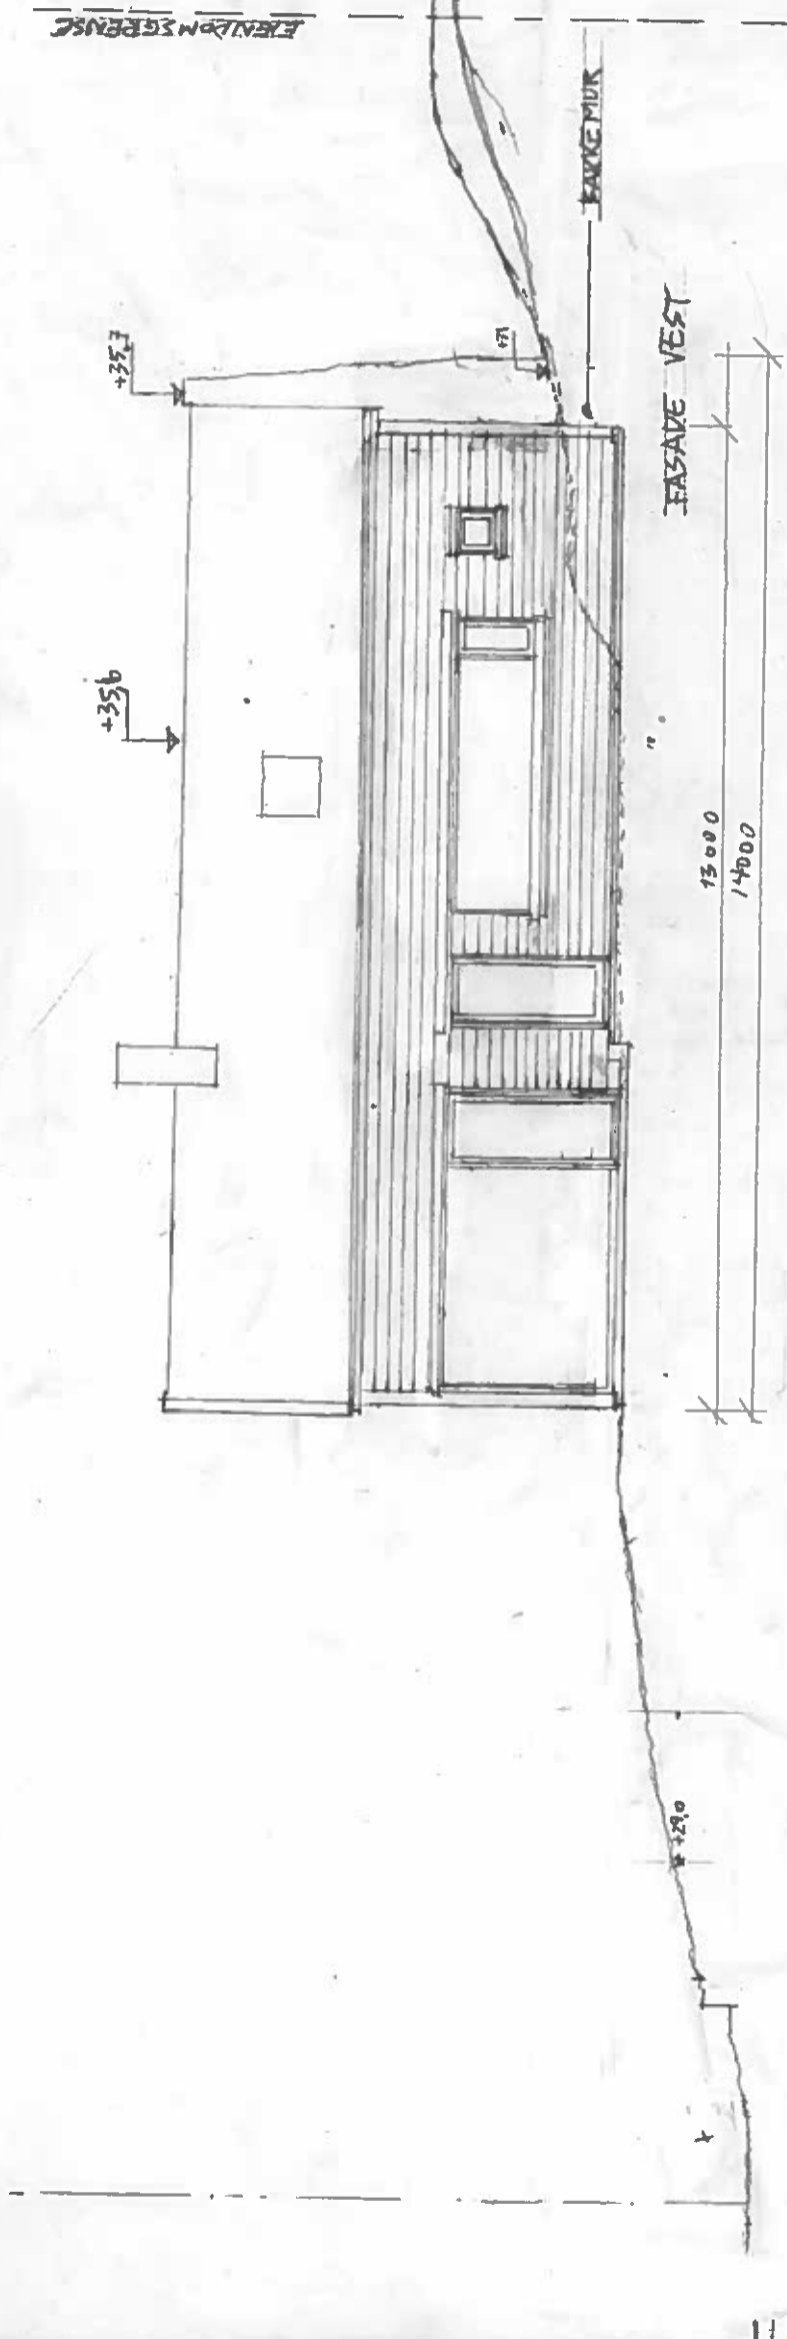

E-2

UTMARK	GNR 5, BNR 84, ENEBOLIG SYSTAD	SNITT OG FASADE NORD OG VEST	Målestokk 1:100 FØRNET A3	Revidert HES HES HES	TEGN. NUMMER 1.160 C
				0/2-19 10/2-19 2/2-19	