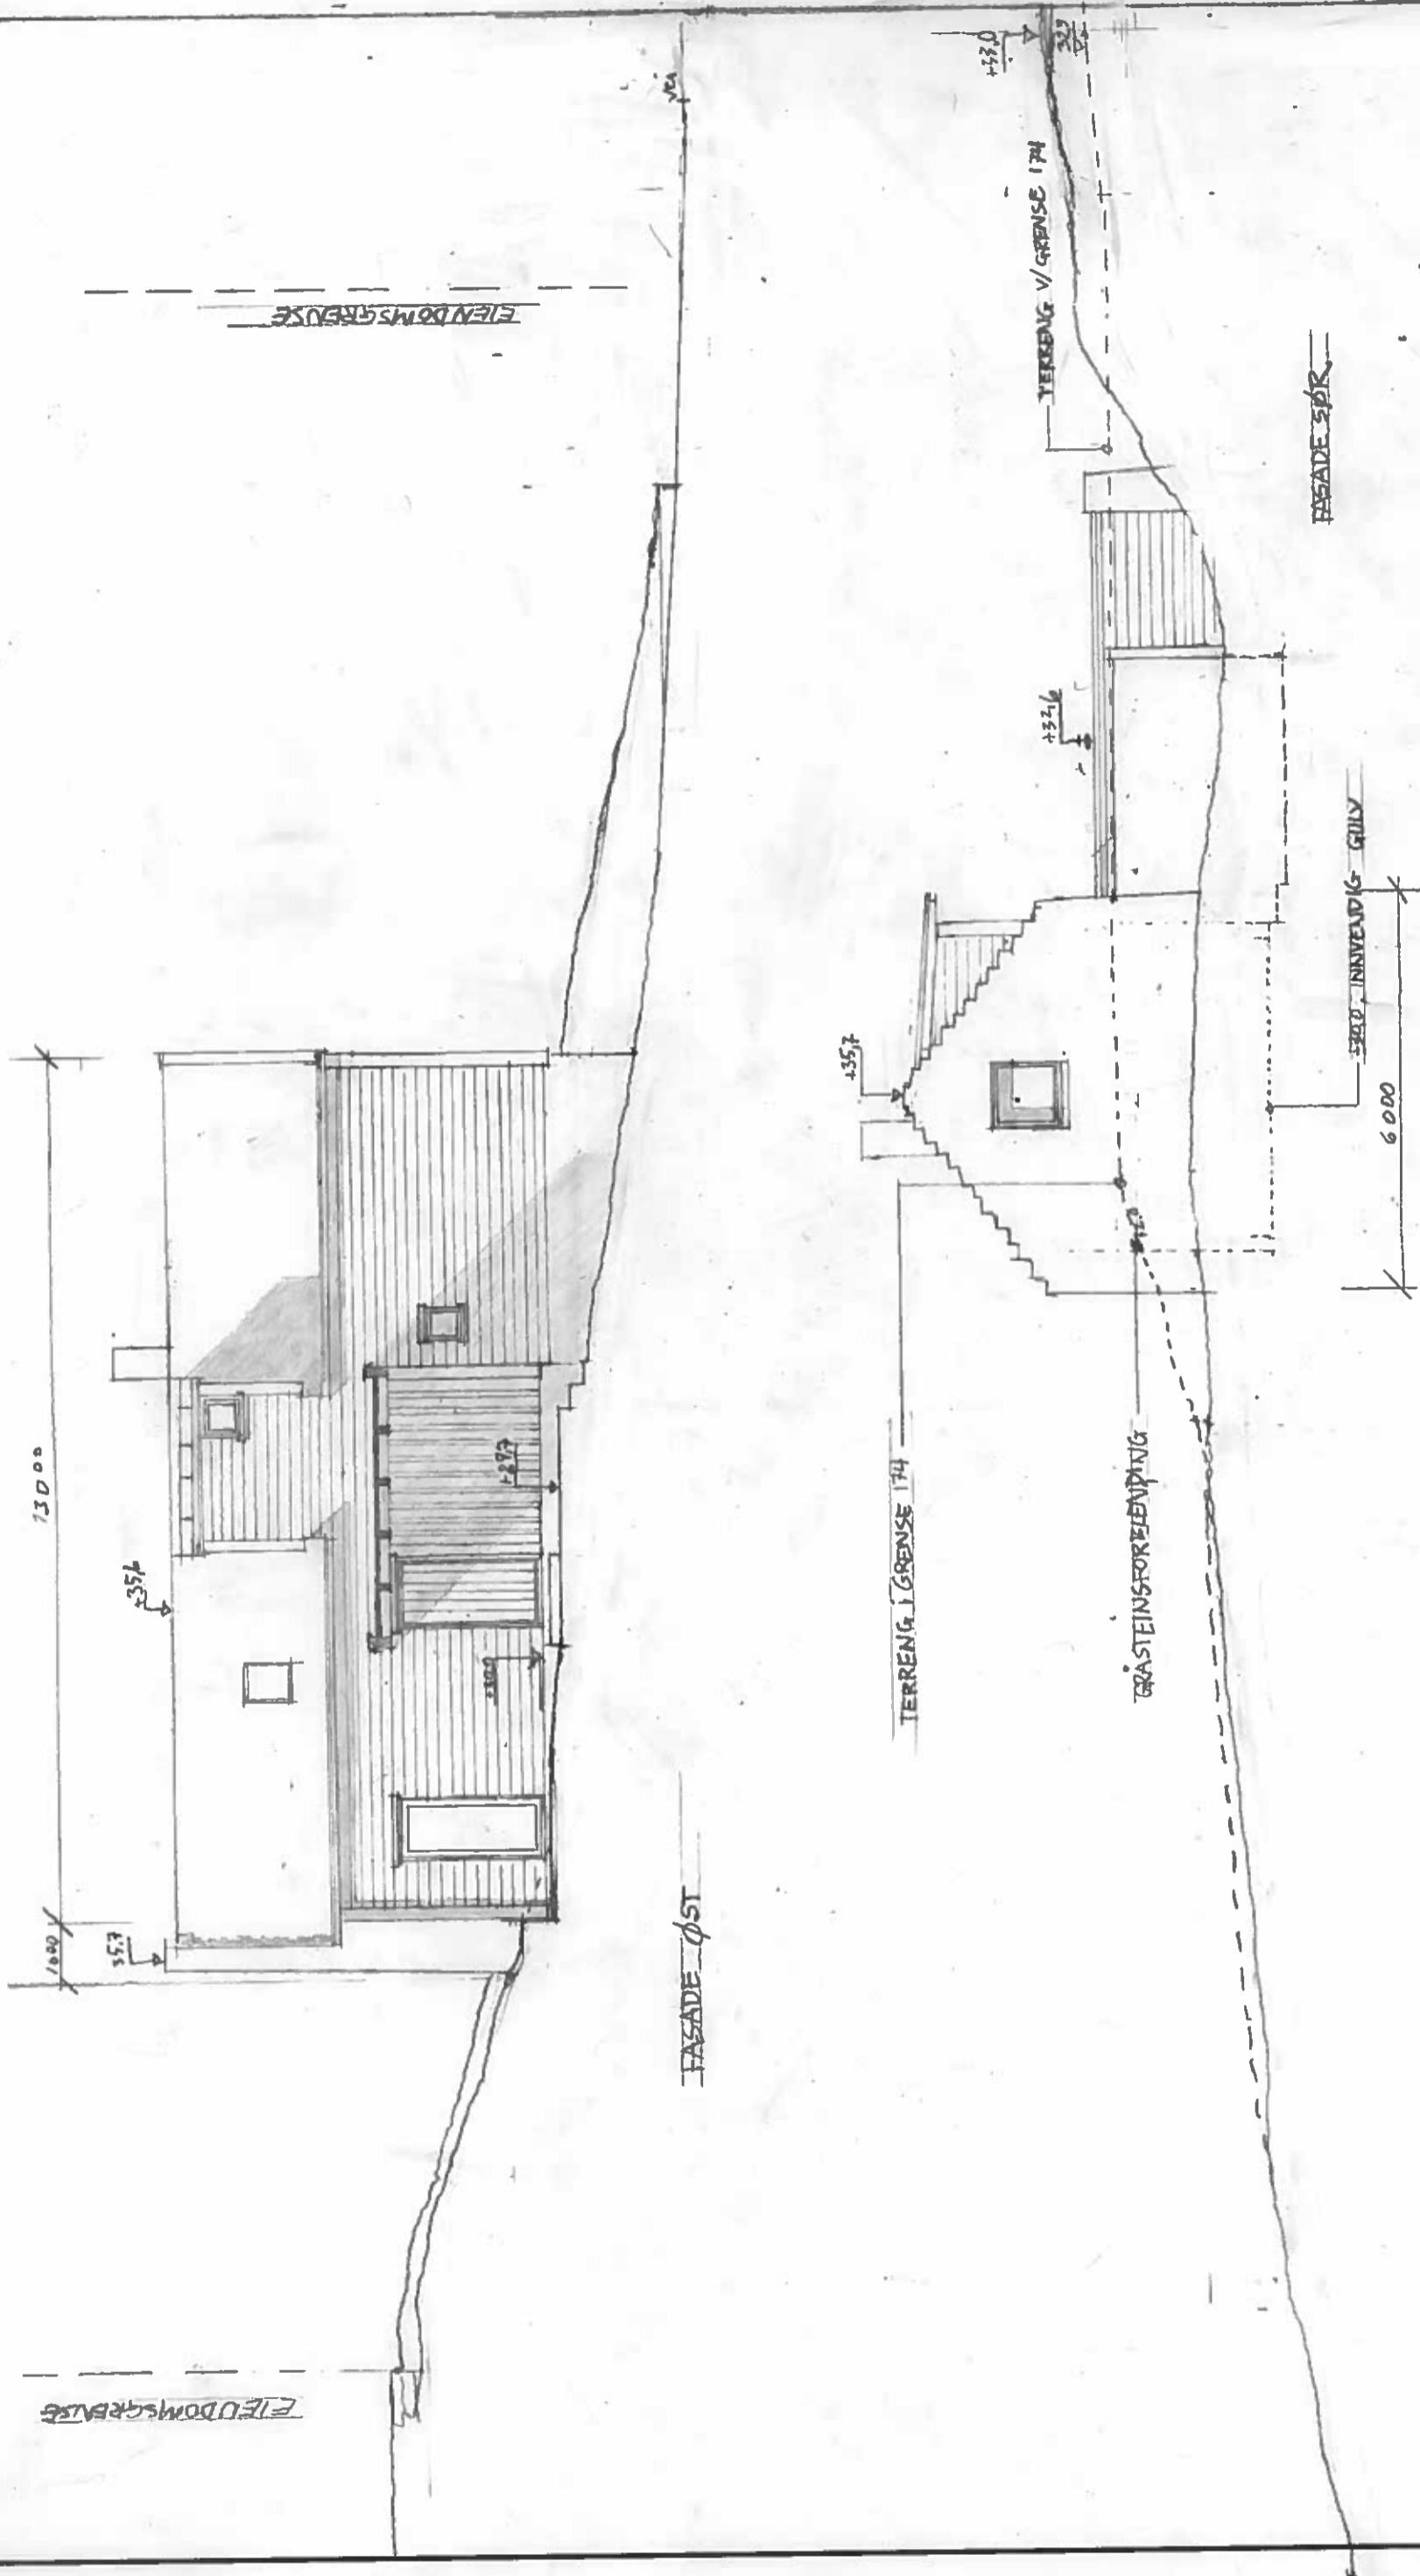

E-3

UTMARK	GNR. 5, BNR. 84, ENEBOLIG SYSTAD, FLØKSAND	FASEDE ØST OG NORD		TEGNINGSNUMMER	1.161C
		Målestokk	Tegnet av		
		1:100	HFS	HFS	6/2-19
		FORMAT		HFS	27/2-19
		A3			