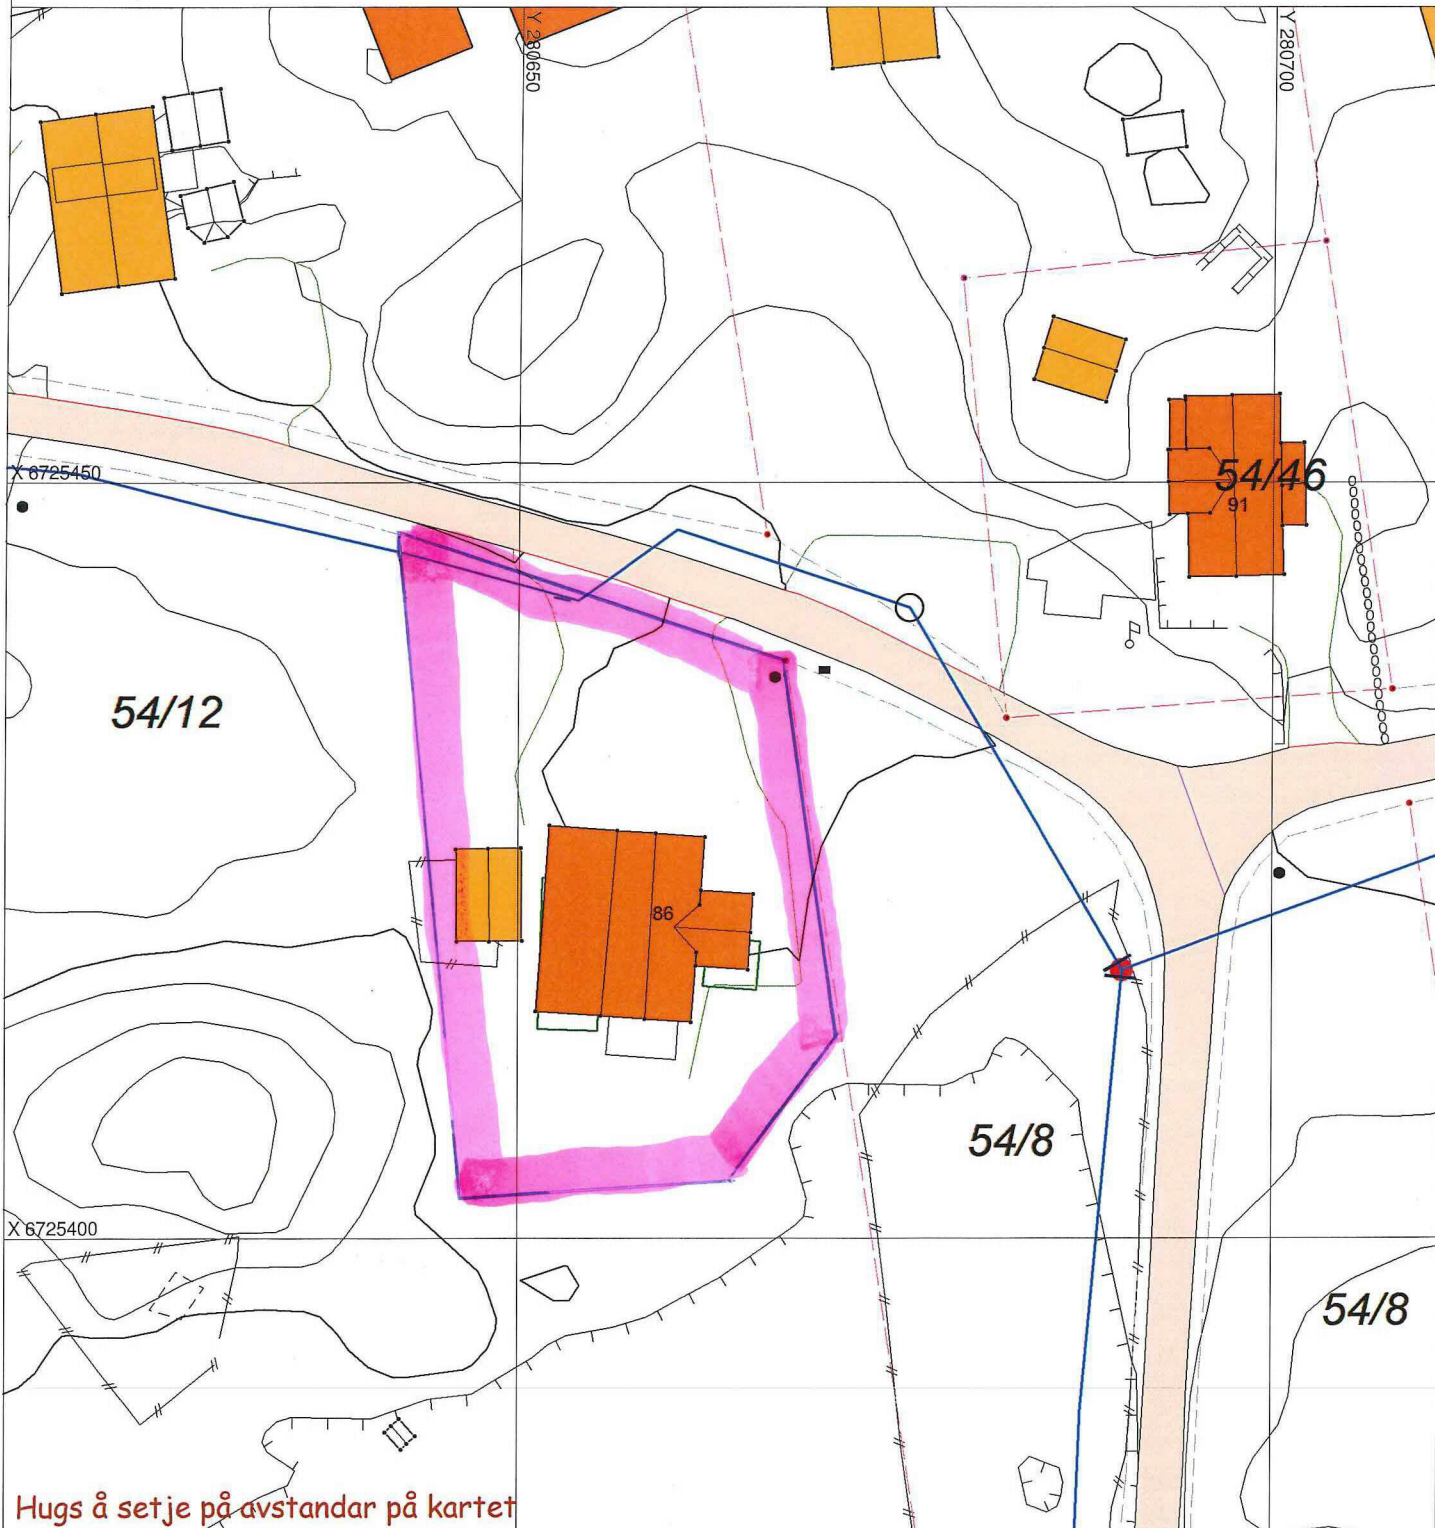

SITUASJONSKART

Gnr/Bnr: 54/12
Adresse: Husebøvegen 86
Eigar/søkar: Monica og Gunnar Husebø

Kvalitet : FKB-B

Gjeldande plan : Kommuneplan
Planformål : LNF
Vår referanse: PAS

Sign.

Målestokk: 1:500
Dato: 21.05.2019

M 24.5.2019
KOMMUNE

- | | | | |
|--|------------------------|--|------------|
| | Gjerde | | Bolighus |
| | Usikker eigedomsgrænse | | Andre bygg |
| | Målt eigedomsgrænse | | |

SITUASJONSPLAN

Tiltak

Underskrift Situasjonsplan Dato