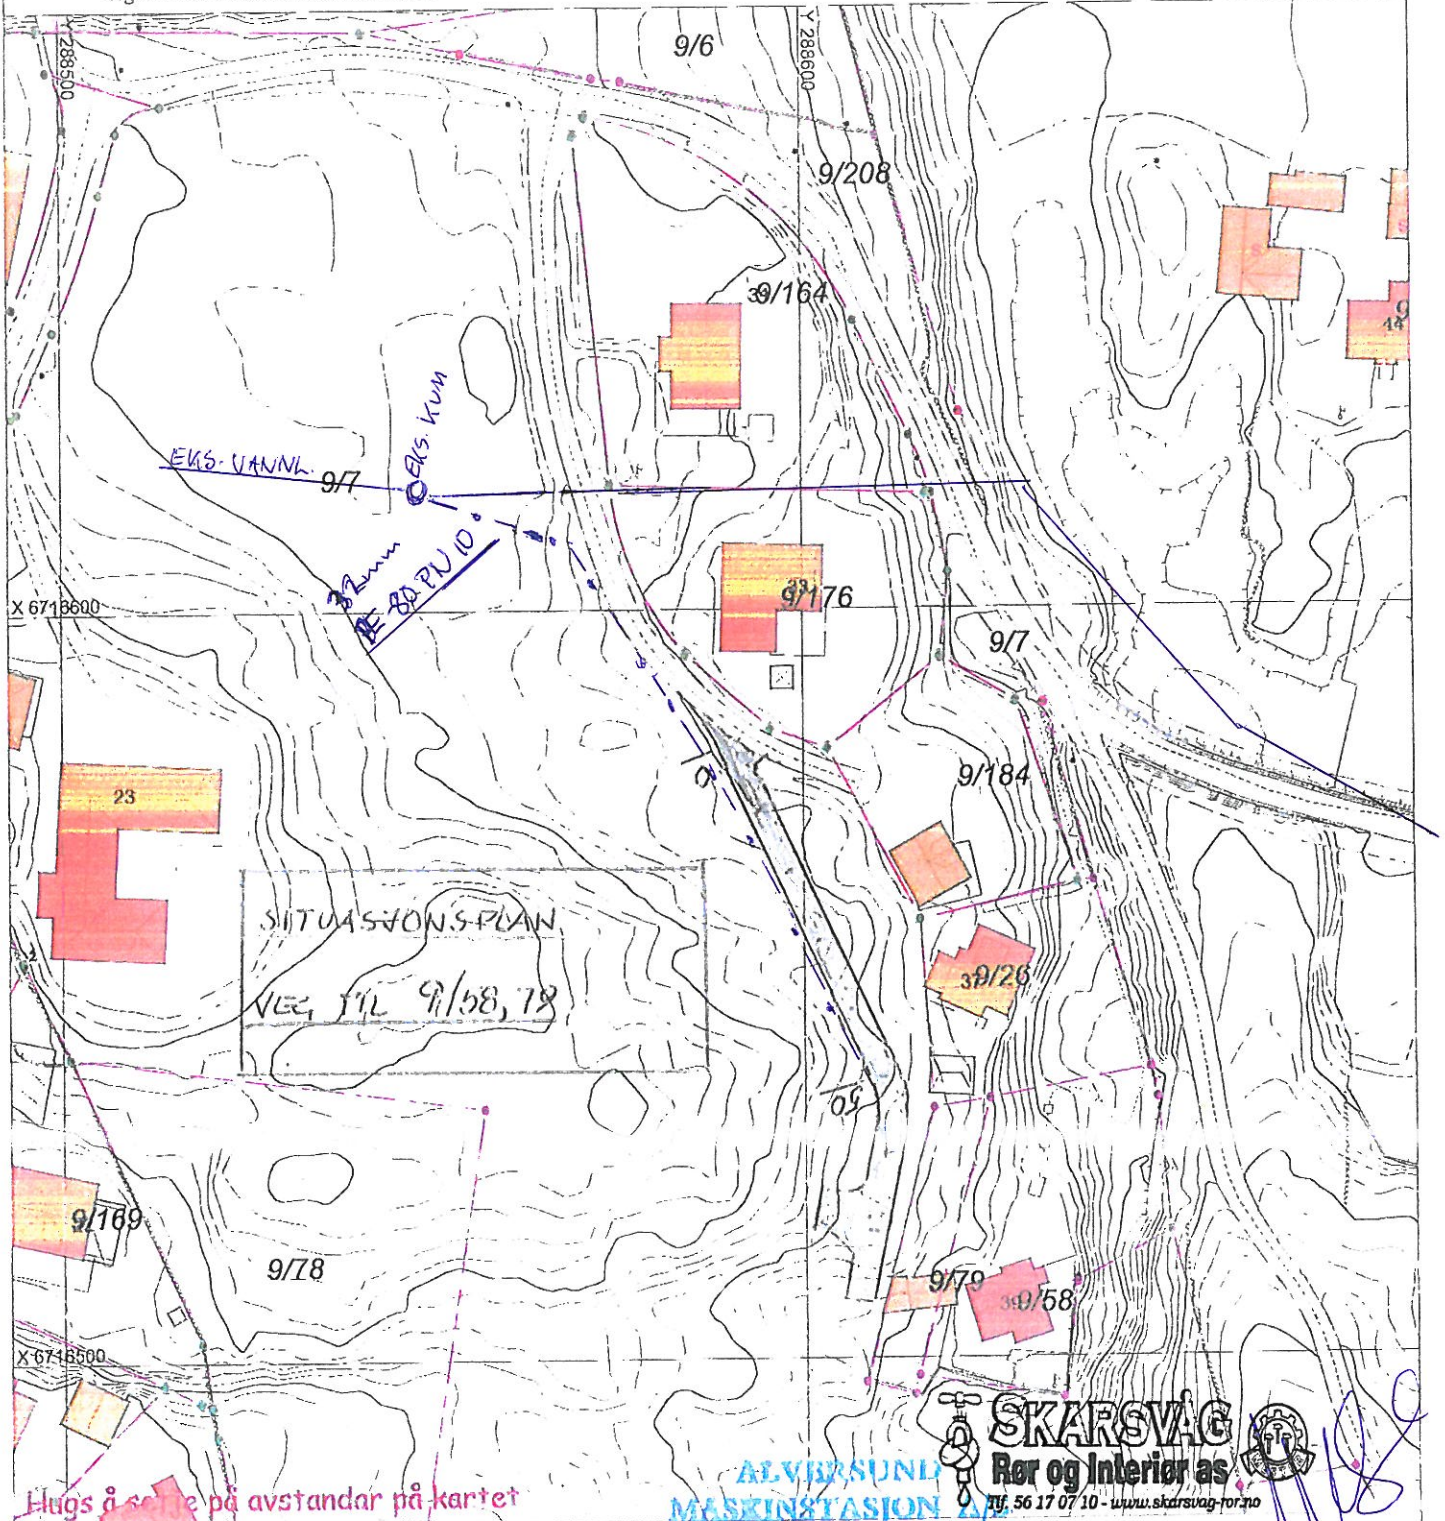

SITUASJONSKART

Gnr/Brnr: 9/ 7 og 9/58, 79
Adresse: Hjertåsvegen 39
Eigar/søkar: Torhild Hjertås/ Gerd og Leif Wenneberg

Kvalitet : FKB-B

Målestokk: 1:1000
Dato: 03.09.2014

MELAND
KOMMUNE

Gjeldande plan : Kommuneplan
Planformål : LNF
Vår referanse: Amg

— Gjerde
- - - Usikker eigedomsgrense
- · - · Målt eigedomsgrense

 Bolighus
 Andre bygg

Sign.

Hugs å se på avstandar på kartet

ALVERSUND
MASKINSTASJON

SKARSVÅG
Rør og Interiør as
Tlf. 56 17 07 10 - www.skarsvag-ror.no