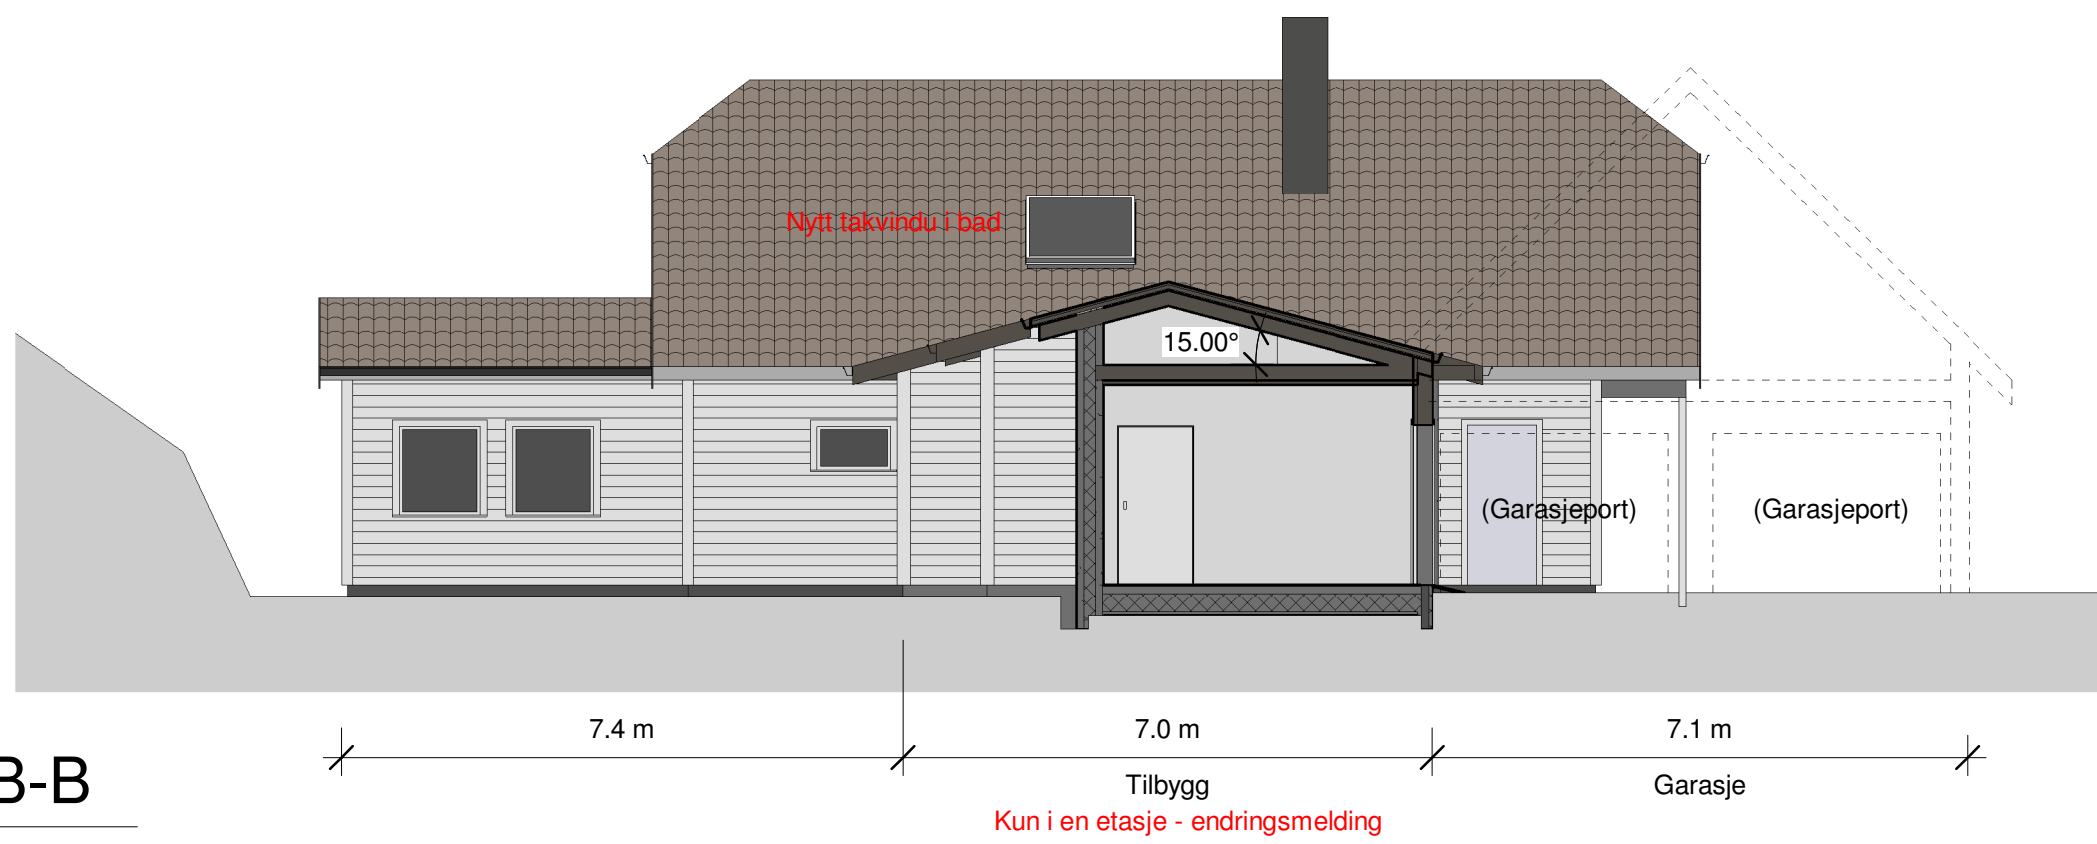

1 Snitt A-A
1 : 100

2 Snitt B-B
1 : 100

ENEBOLIG Gnr 9, Bnr 169, Mongsedalen Meland Kommune P.nr 1703	Snitt ENDRING AV SØKNAD Laila Karin Walde og Roar Aursand Mongsedalen 22, 5918 Frekhaug	Mål 1 : 100 / A3
		Tegn.nr A310
Arkitekt Mette Kyed Thorson Sivilarkitekt MNAL Medlem av Arkitektbedriftene Kvalen 16, N-5955 Lindås Tlf +47 901 48 834 mktho@online.no	Org.nr 987 788 682	Rev I
		Dato 20.5.2019

Alle mål må kontrolleres på stedet!