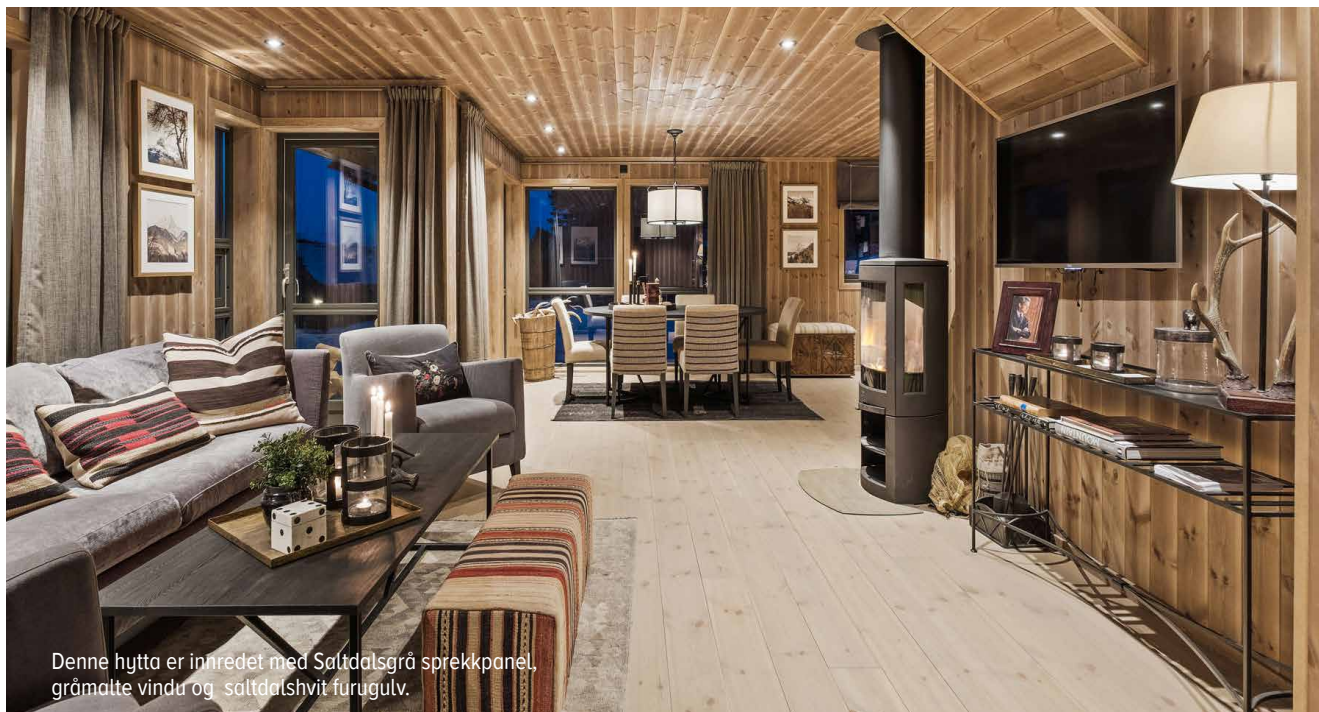

Eik Pop Hvit parkett

1-stav 13x181x2200

Eik Antique Brown parkett

1-stav 14x209x2200

Eik Alamo parkett

1-stav 14x209x2200

Eik Coral parkett

1-stav 14x209x2200