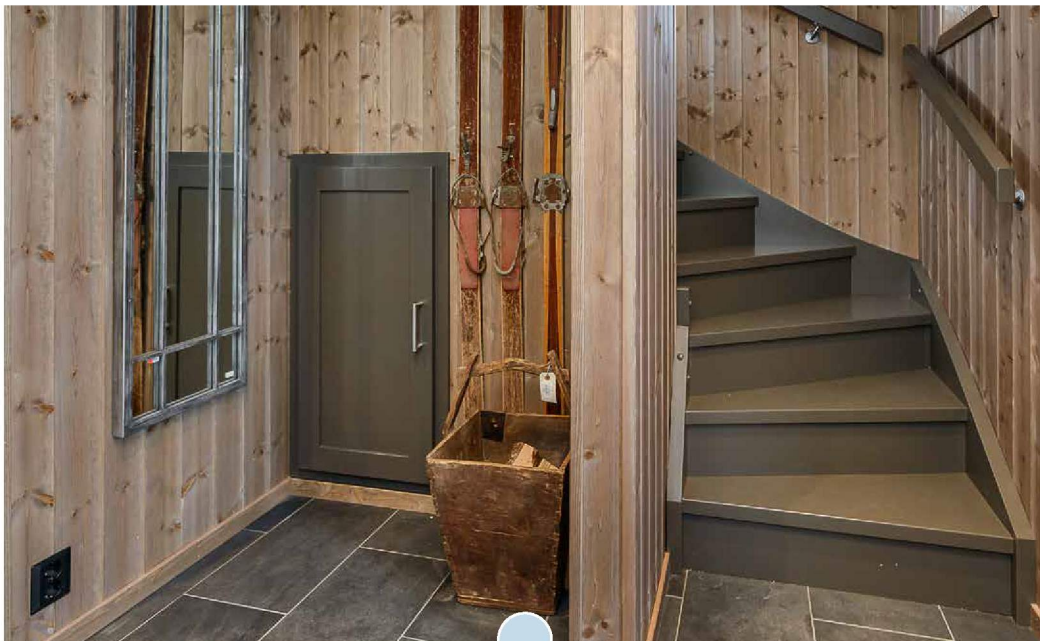

Malt trapp

Grå NCS S7500-N, beige S6005-Y20R eller hvit NCS S0502-Y. Tette eller åpne stusstrinn avhengig av tegning.
Malt trapp er kun tilgjengelig for rettløpstrapp og vinkeltrapp.