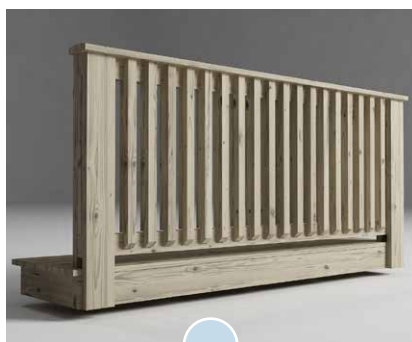

Rekkverk type 11
Trykkimpregneret