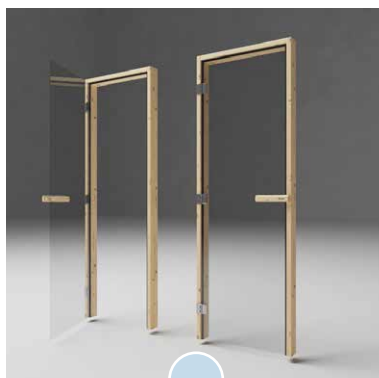

SAUNA

Saunabenk
Stedbygges. Osp 21x65

Standard saunadør
Ubehandlet

Saunadør Tyle
Hel glassdør med klart eller tonet glass.

Saunaovn

TRAPPER OG STIGER

i Type trapp leveres i henhold til tegning avhengig av hyttemodell.