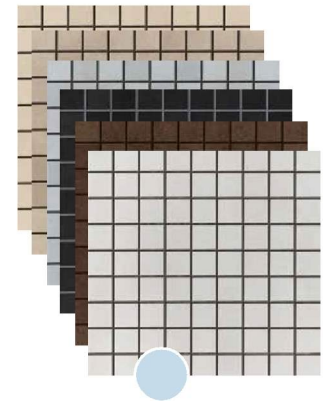

Gulvflis Micron dusj
3x3 mosaikk