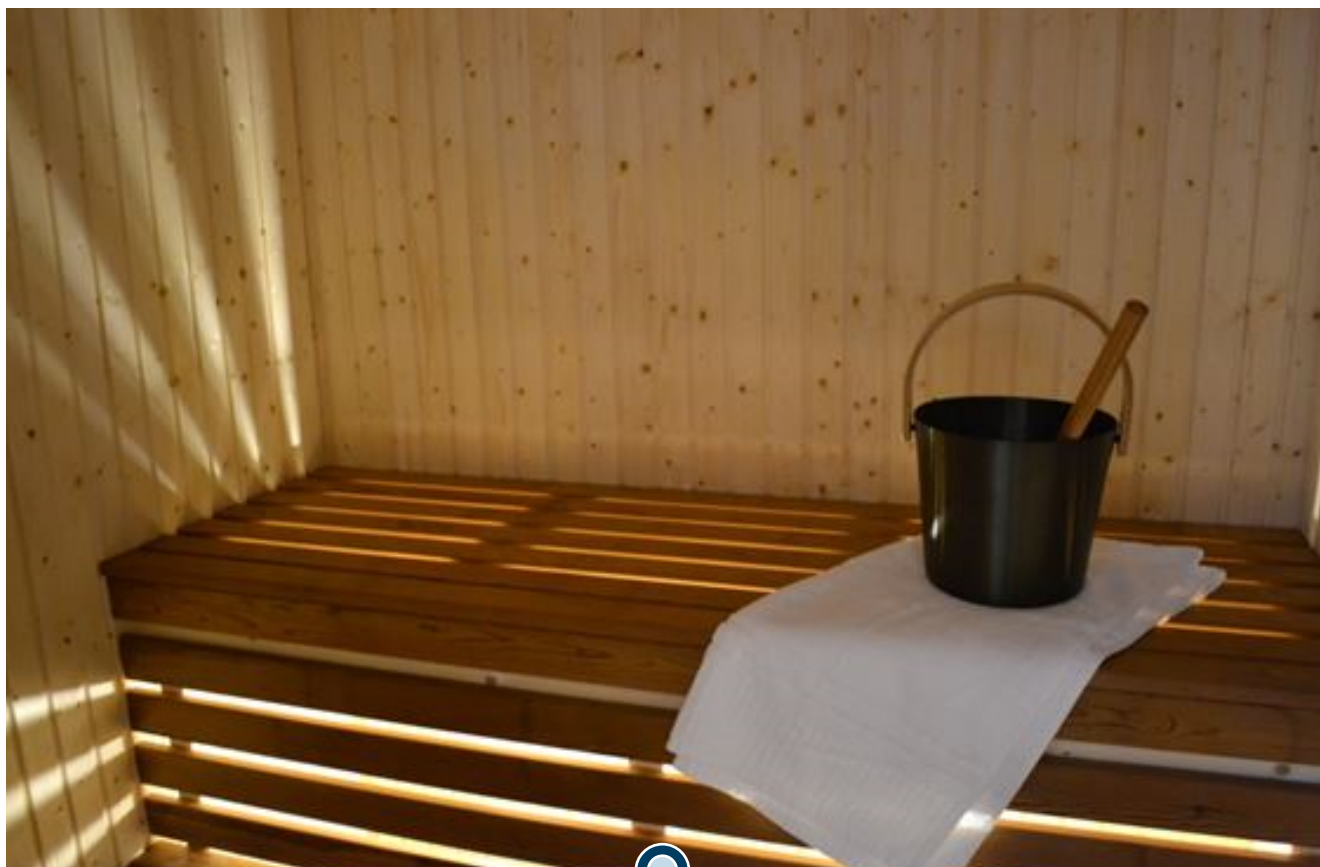

SAUNA

Saunabenk
Stedbygges. Osp 21x65