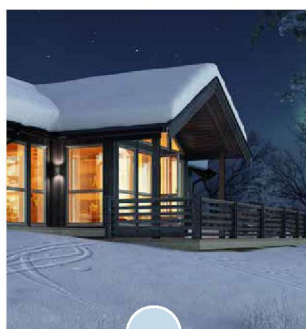

Ring hytta varm
Inkl. 3 stk termostater/styring for panelovner.