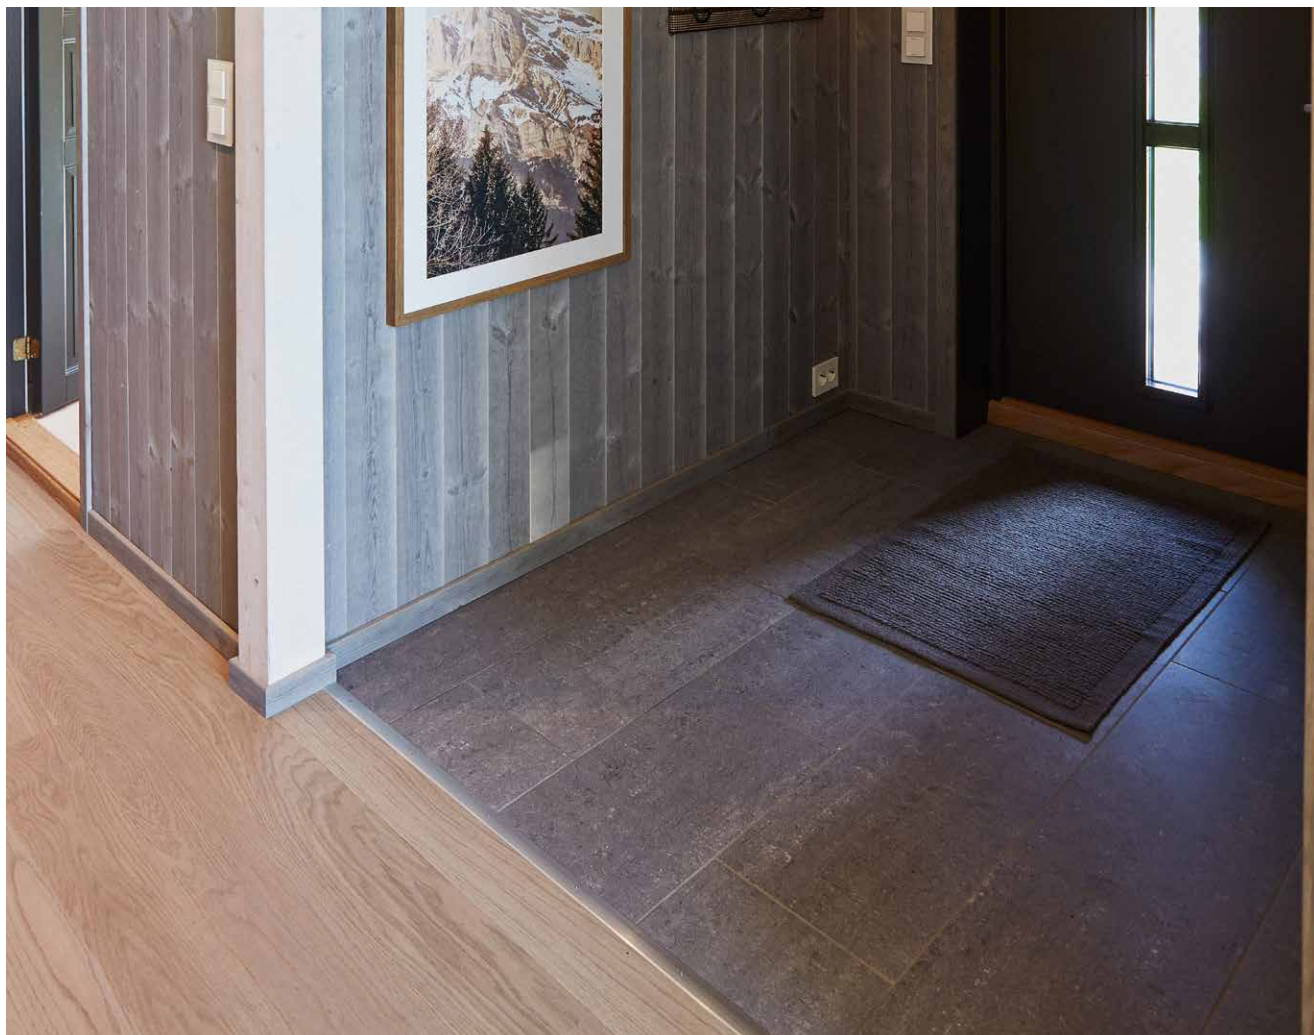

Saltgrå furugulv

Hardvoksbehandlet. 20x113, 20x135, 20x159

Salthvit furugulv

Hardvoksbehandlet. 20x113, 20x135, 20x159

HEMS AURORA

 For Aurora-hyttene

Ubehandlet furugulv

20x113. SMART-hytter med hemsloft leveres med parkett som standard.