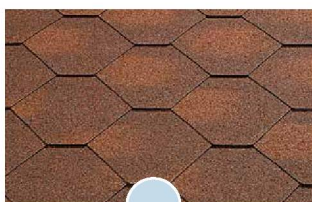

TAK

i For SMART- og Aurora-hyttene

Bildet viser hytte med Takshingel Tyri grå struktur.

Takshingel type skrå, sort

Sort høykvalitets takshingel av glassfilt og tykk, fleksibel asfalt dekket med strosand.

Takshingel type skrå, farget

Sort høykvalitets takshingel av glassfilt og tykk, fleksibel asfalt dekket med strosand. Fås i mange farger. Se egen oversikt.

Takshingel Tyri

Høykvalitets takshingel i mønster av rektangulær "takstein". Fås i antikk brun, grå struktur og rustikk rød.