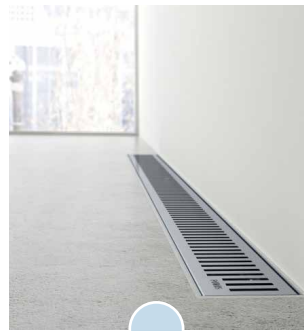

Rennesluk
Designsluk 600