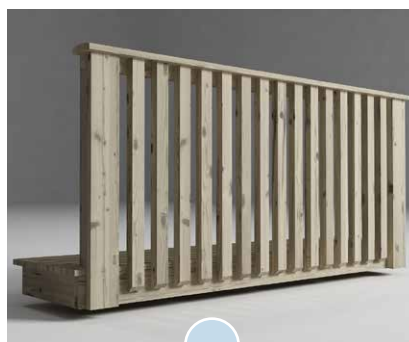

Terrassebord Trykkimpregneret
28x120 mm

Terrassebord Royal Rillet Brun
28x120 mm

Terrassebord Royal Rillet Grå
28x120 mm

Rekkverk type 11
Trykkimpregneret

Rekkverk type 12
Trykkimpregneret

INNVEDIG PANEL

Denne hytta er innredet med Saltgrå sprekkpanel, gråmalte vindu og saltdalshvit furugulv.