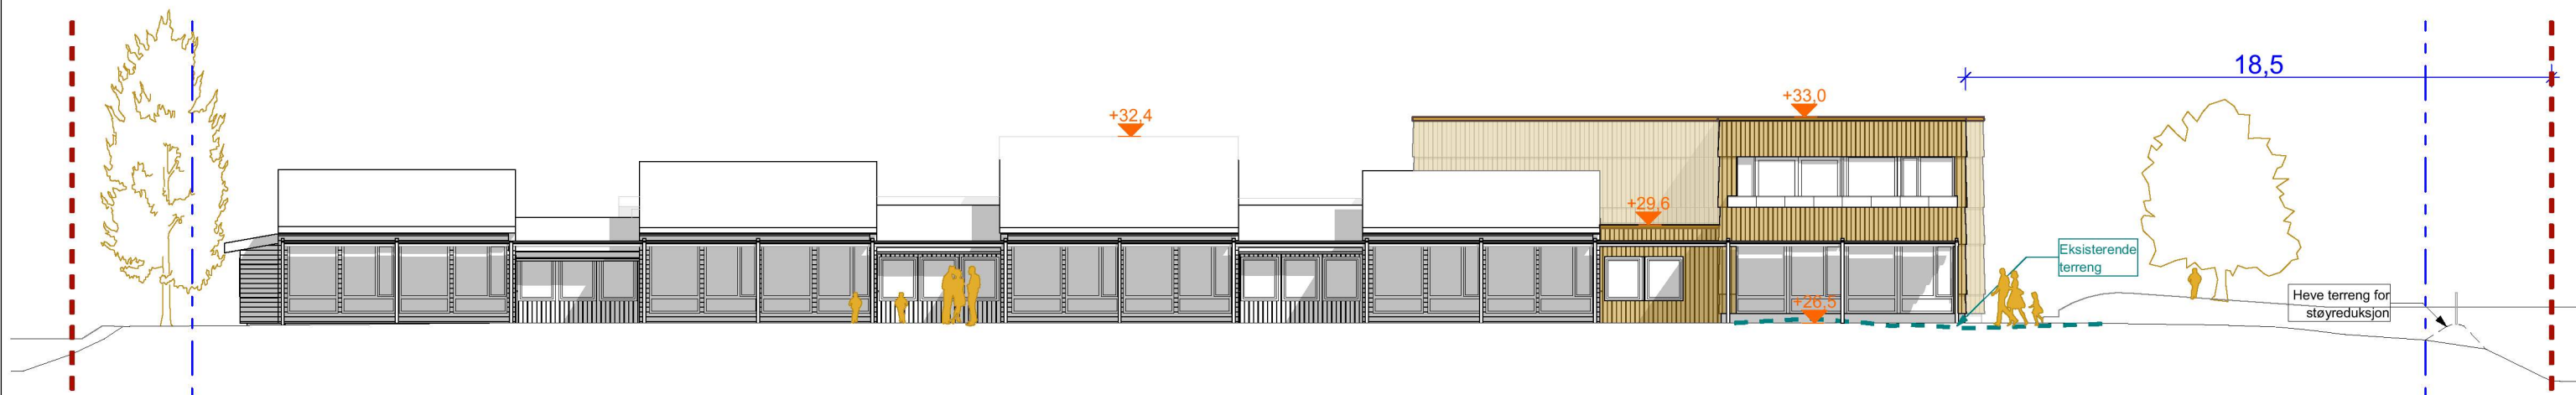

1:200 Fasade nord

1:200 Fasade sør

1:200 Fasade øst

1:200 Fasade vest

Tilbygg Leiketun barnehage

Holtermandsvegen 2A, 5918 Frøkhaug
Tiltakshaver: Leiketun barnehage as

NB! Tegninger/konseptet er TysseLand Arkitektur AS sin eiendom og tilhørende rettigheter ihht til åndsverkloven inntil noe annet er avtalt/kontraktstestet.

Fase:
Rammesøknad

Type tegning:
Fasader

Gnr/Bnr:
23 / 505

Prosjektnr.:
1803

Rev.nr:
01

Tegningsnr.:
A40-01

Dato revidert:

sign: kontroll:
RRG TT

Dato opprettet:
27.05.2019

Målestokk:
1:200 (A3)

TysseLand arkitektur as
Strandgaten 19
5013 Bergen

ragnhild@tyark.no
tlf. 410 484 28