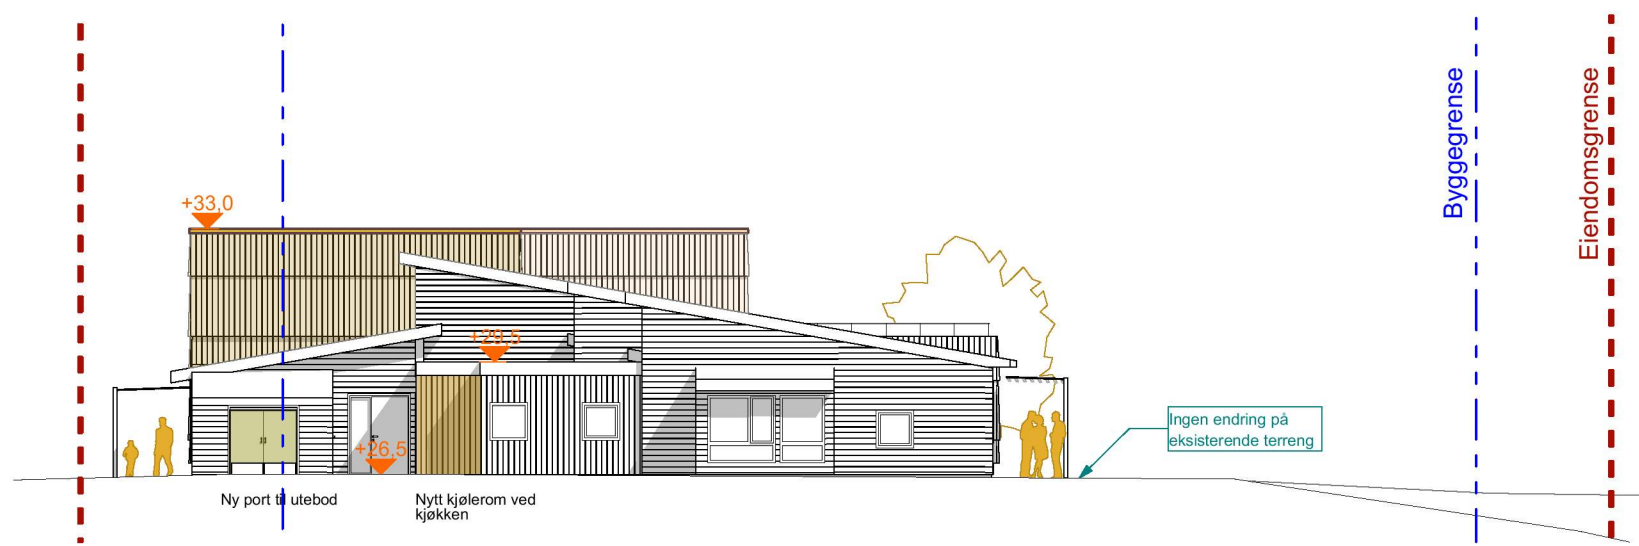

1:200 Fasade nord

1:200 Fasade sør

1:200 Fasade øst

1:200 Fasade vest

Tilbygg Leiketun barnehage

Holtermandsvegen 2A, 5918 Frøkhaug
Tiltakshaver: Leiketun barnehage as

NB! Tegninger/konseptet er TysseLand Arkitektur AS sin eiendom og tilhørende rettigheter ihht til åndsverkloven inntil noe annet er avtalt/kontraktstestet.

Fase:
Rammesøknad

Type tegning:
Fasader

Gnr/Bnr:
23 / 505

Prosjektnr.:
1803

Rev.nr:
01

Tegningsnr.:
A40-01

Dato revidert:

sign: kontroll:
RRG TT

Dato opprettet:
27.05.2019

Målestokk:
1:200 (A3)

TysseLand arkitektur as
Strandgaten 19
5013 Bergen

ragnhild@tyark.no
tlf. 410 484 28