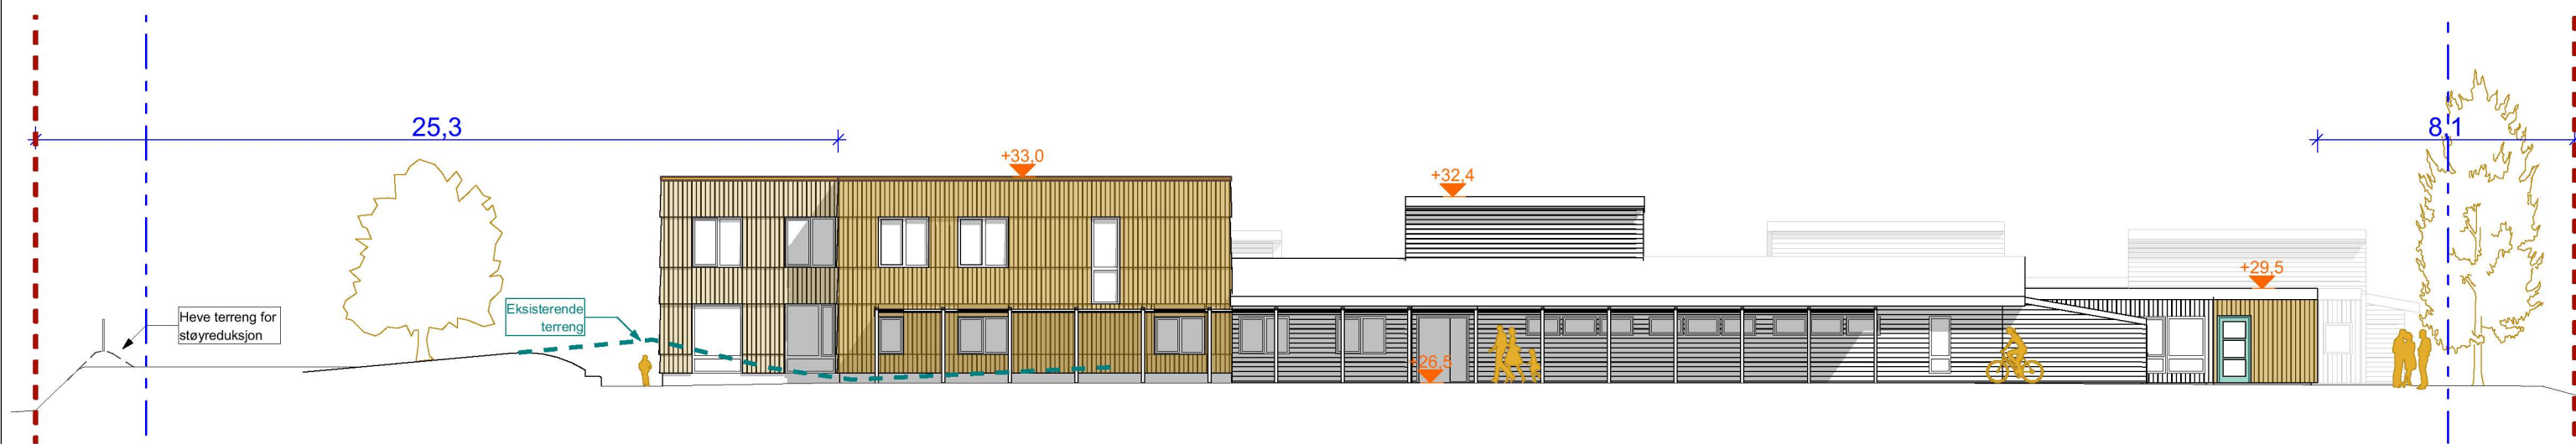

1:200 Fasade nord

1:200 Fasade sør

1:200 Fasade øst

1:200 Fasade vest

Tilbygg Leiketun barnehage

Holtermandsvegen 2A, 5918 Frøkhaug
Tiltakshaver: Leiketun barnehage as

NB! Tegninger/konseptet er TysseLand Arkitektur AS sin eiendom og tilhørende rettigheter ihht til åndsverkloven inntil noe annet er avtalt/kontraktstestet.

Fase:
Rammesøknad

Type tegning:
Fasader

Gnr/Bnr:
23 / 505

Prosjektnr.:
1803

Rev.nr:
01

Tegningsnr.:
A40-01

Dato revidert:

sign: kontroll:
RRG TT

Dato opprettet:
27.05.2019

Målestokk:
1:200 (A3)

TysseLand arkitektur as
Strandgaten 19
5013 Bergen

ragnhild@tyark.no
tlf. 410 484 28