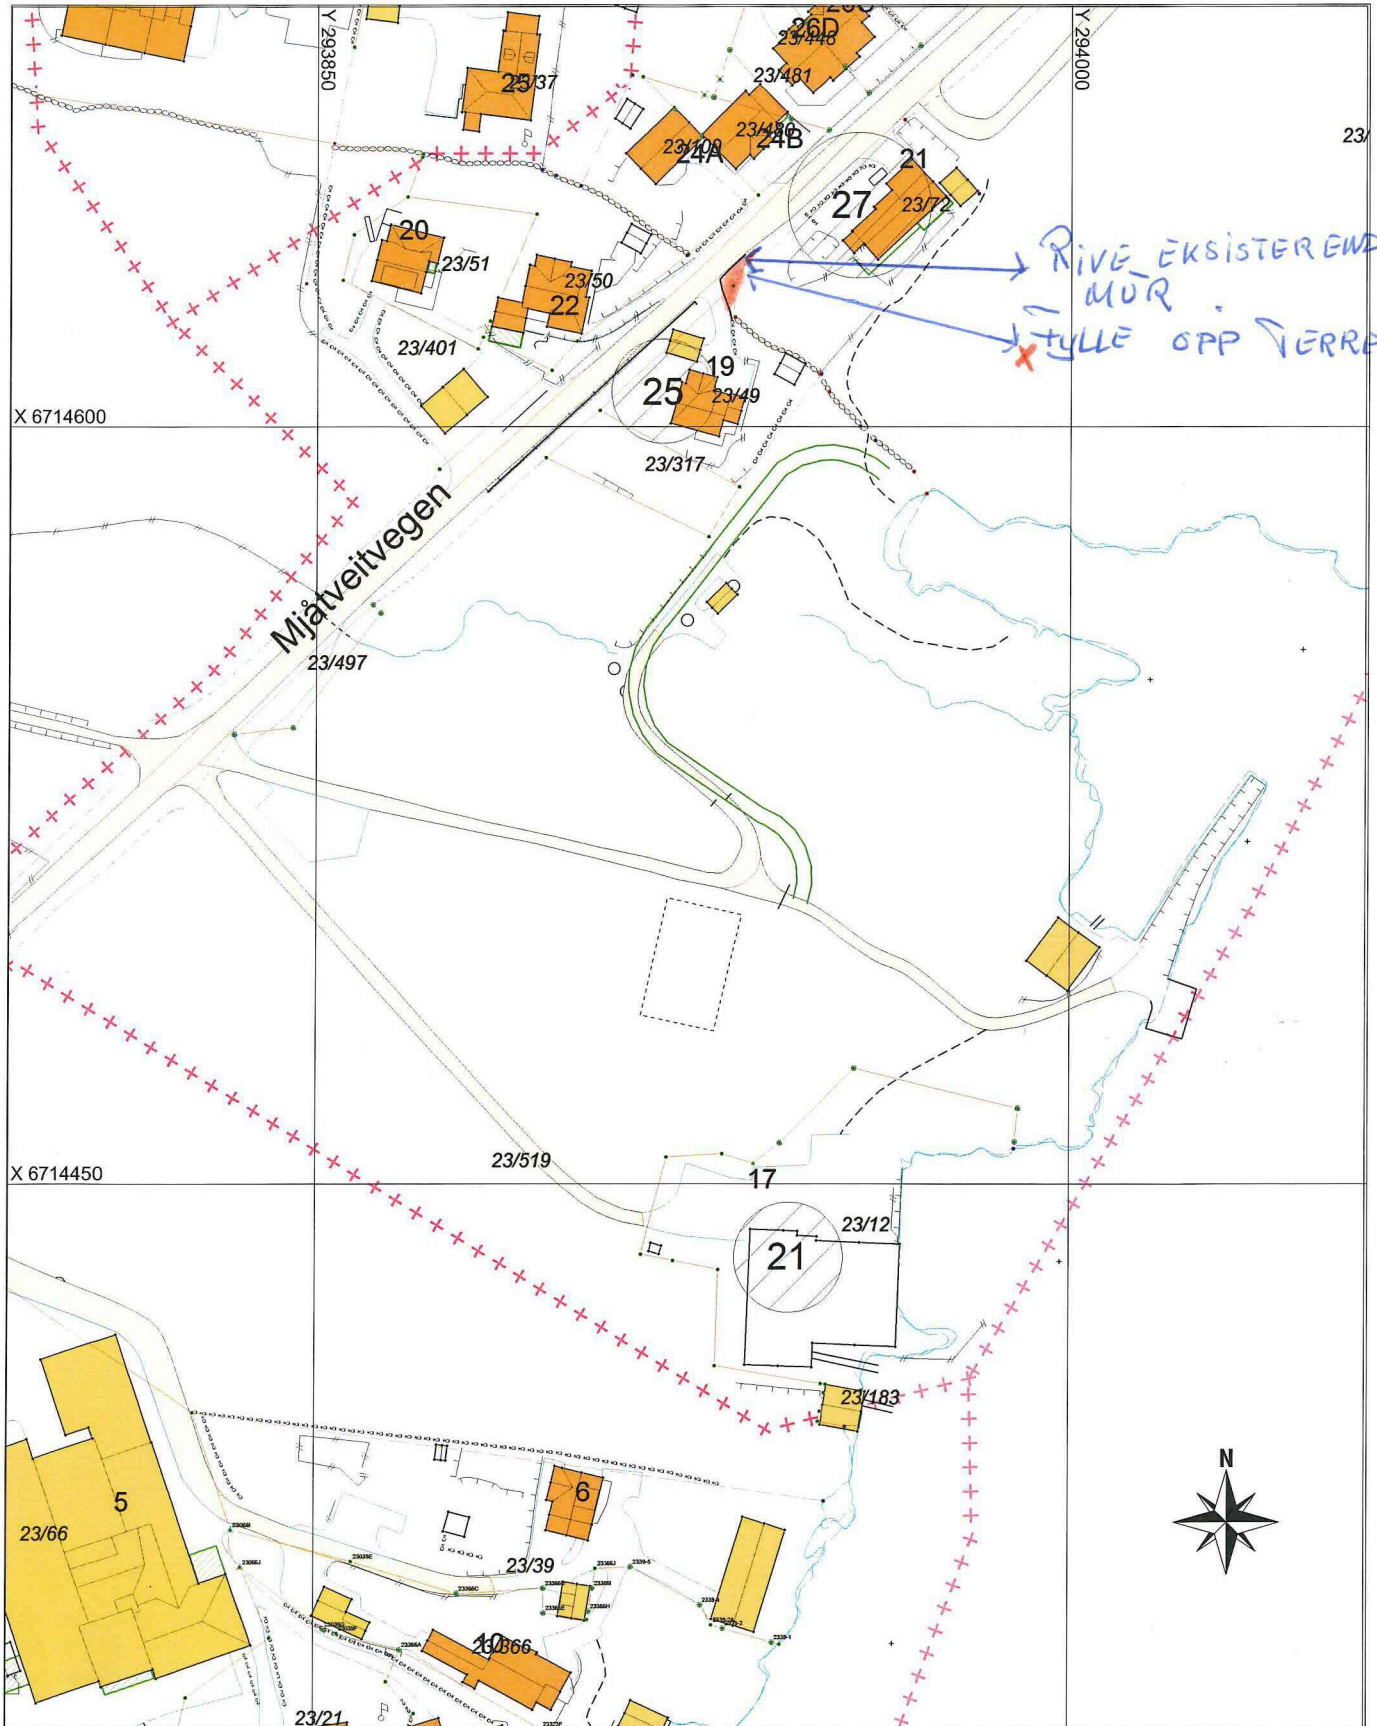

Adressekart for Mjåtveitvegen 21-27

Dato 27.11.2013^{4.6.2019}

Målestokk 1:1500

Adresseveg

Abc

..... Adressevegavgrensning

Matrikkel Tiltak (Avgjørelser i enkeltsaker)

Godkj. Nybygg