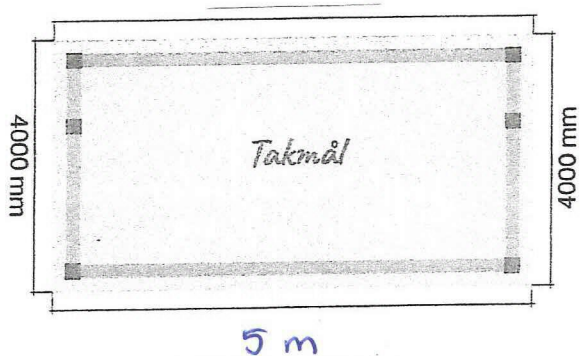

SKISSER HAGESTUE 1

Vindumål innvendig : 100 x 145 cm (2 stk)

012

SKISSER HAGESTUE 1

10

Vindumål innvendig : 100 x 145 cm (2 stk)