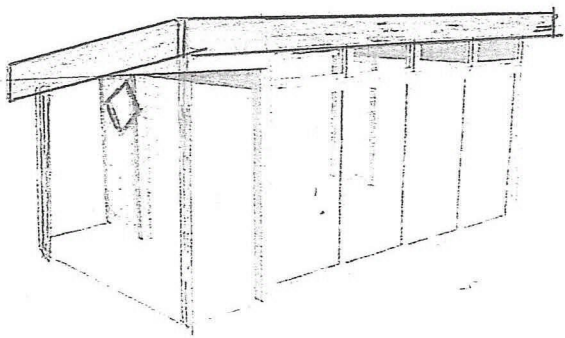

SKISSER HAGESTUE 1

Vindumål innvendig : 100 x 145 cm (2 stk)

012

SKISSER HAGESTUE 1

10

Vindumål innvendig : 100 x 145 cm (2 stk)