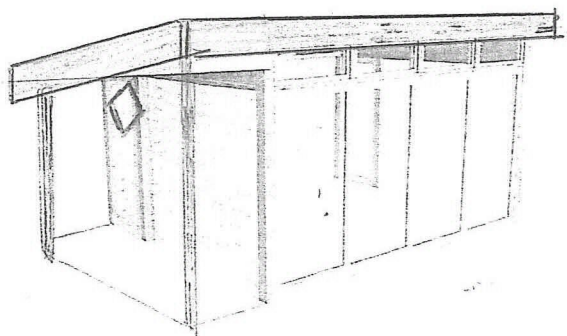

SKISSER HAGESTUE 1

Vindumål innvendig : 100 x 145 cm (2 stk)

012

SKISSER HAGESTUE 1

10

Vindumål innvendig : 100 x 145 cm (2 stk)