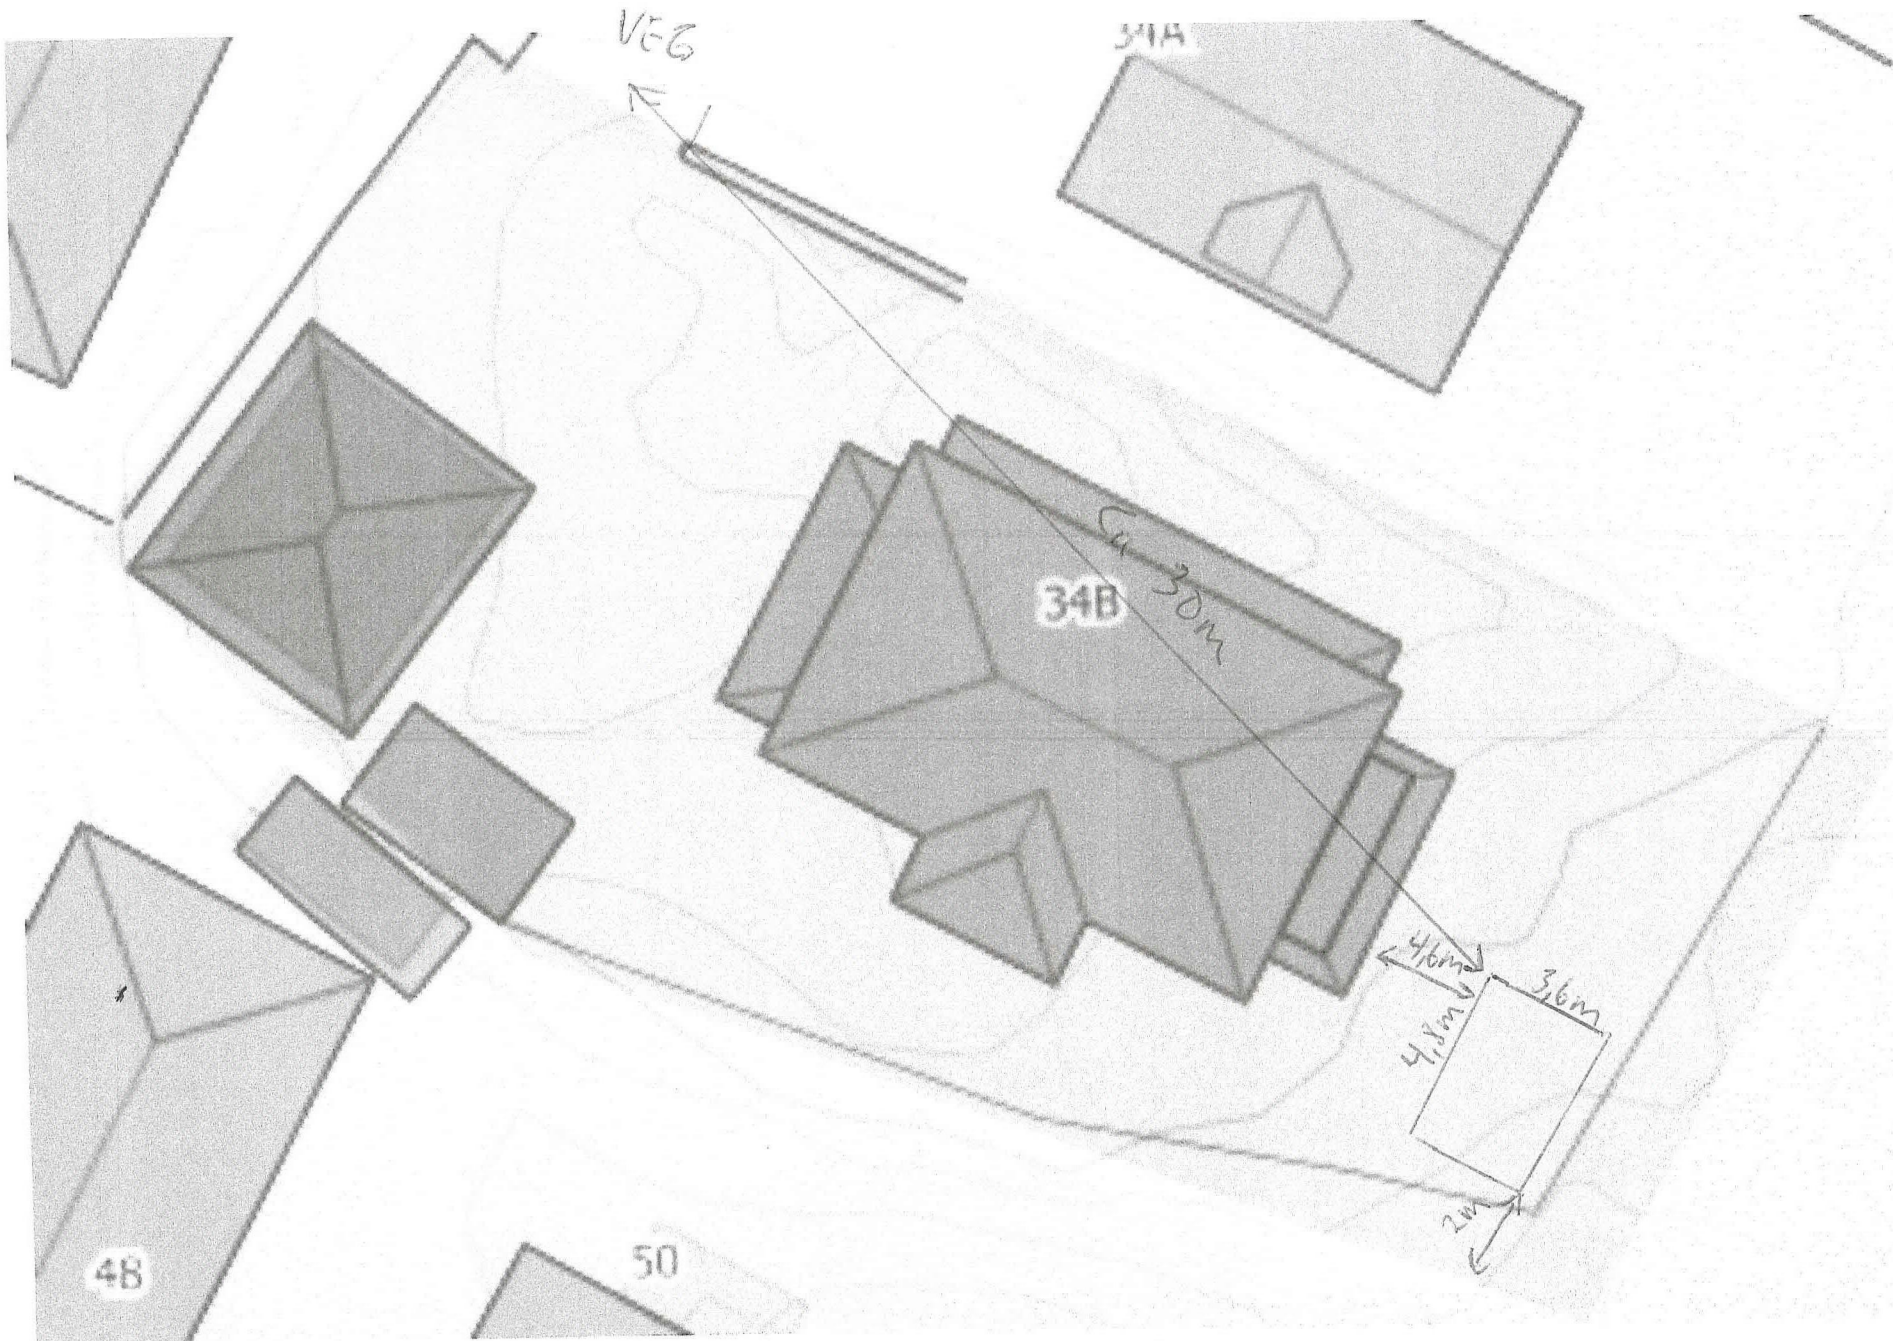

SKISSER HAGESTUE 1

Vindumål innvendig : 100 x 145 cm (2 stk)

012

SKISSER HAGESTUE 1

10

Vindumål innvendig : 100 x 145 cm (2 stk)