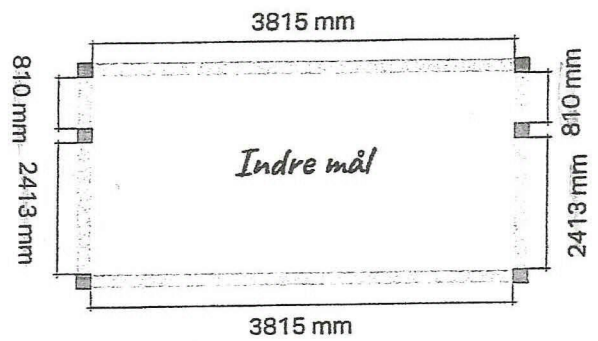

SKISSER HAGESTUE 1

Vindumål innvendig : 100 x 145 cm (2 stk)

012

SKISSER HAGESTUE 1

10

Vindumål innvendig : 100 x 145 cm (2 stk)