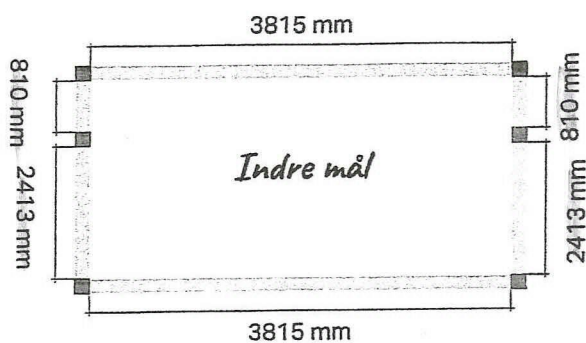

SKISSER HAGESTUE 1

Vindumål innvendig : 100 x 145 cm (2 stk)

012

SKISSER HAGESTUE 1

10

Vindumål innvendig : 100 x 145 cm (2 stk)