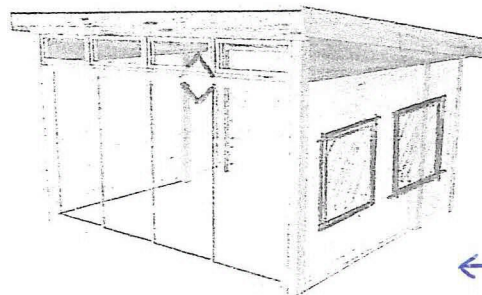

SKISSER HAGESTUE 1

Vindumål innvendig : 100 x 145 cm (2 stk)

012

SKISSER HAGESTUE 1

10

Vindumål innvendig : 100 x 145 cm (2 stk)