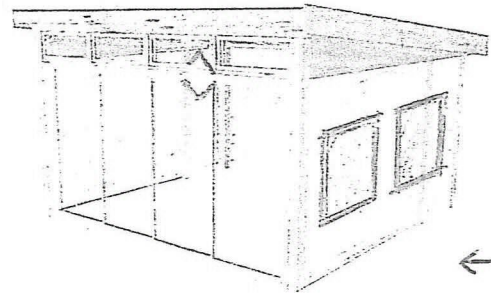

SKISSER HAGESTUE 1

Vindumål innvendig : 100 x 145 cm (2 stk)

012

SKISSER HAGESTUE 1

10

Vindumål innvendig : 100 x 145 cm (2 stk)