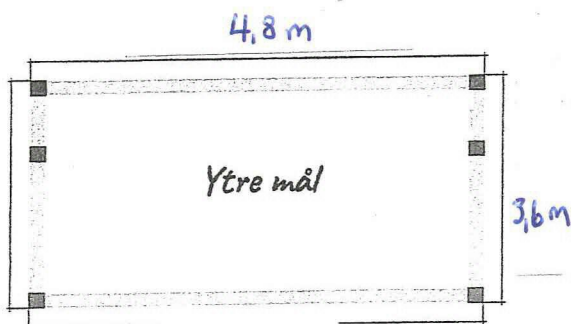

SKISSER HAGESTUE 1

Vindumål innvendig : 100 x 145 cm (2 stk)

012

SKISSER HAGESTUE 1

10

Vindumål innvendig : 100 x 145 cm (2 stk)