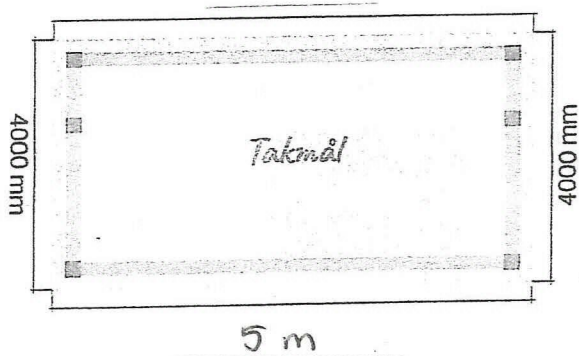

SKISSER HAGESTUE 1

Vindumål innvendig : 100 x 145 cm (2 stk)

012

SKISSER HAGESTUE 1

10

Vindumål innvendig : 100 x 145 cm (2 stk)