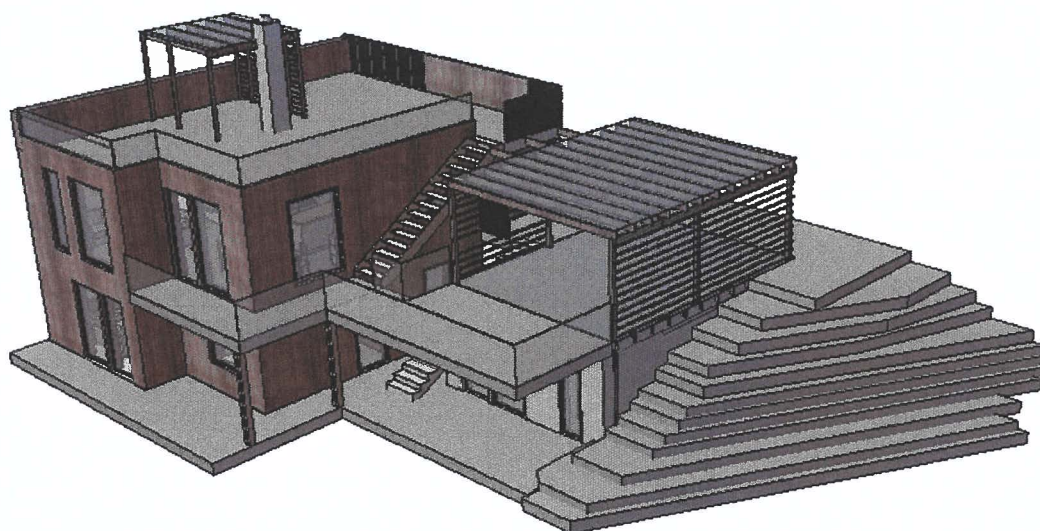

Situasjonskart -

- SPORTSBOD KJELLER
- VERANDA
- ADKOMST
- UTEPLASS

Ndigi.no

Dato: 23-05-2019

Målestokk: 1:500

+ N6714143, Ø293231

Data fra Kartverket, Norge Digitalt og Nordhordland digitalt

Vedlegg 2: Tegninger plan og fasade

Fasade mot sør:

Fasade fra sørøst:

Fasade fra sørvest:

Aksonometri underetasje:

Aksonometri underetasje:

Aksonometri hovedetasje:

Plantegning hovedetasje:

Plantegning underetasje: