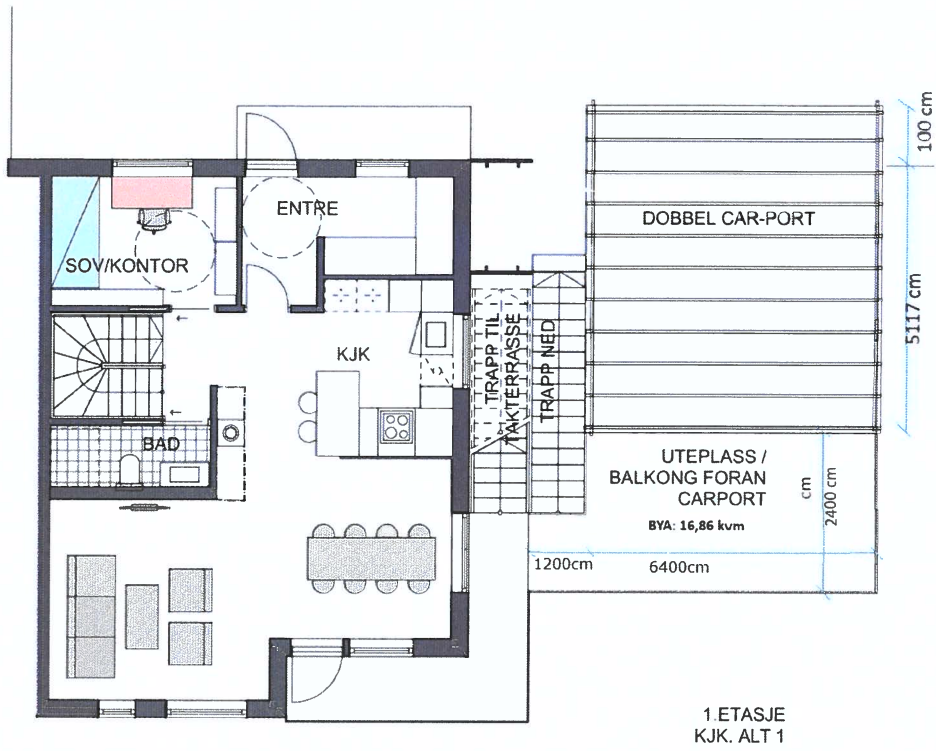

Situasjonskart -

- SPORTSBOD KJELLER
- VERANDA
- ADKOMST
- UTEPLASS

Ndigi.no

Dato: 23-05-2019

Målestokk: 1:500

+ N6714143, Ø293231

Data fra Kartverket, Norge Digitalt og Nordhordland digitalt

Vedlegg 2: Tegninger plan og fasade

Fasade mot sør:

Fasade fra sørøst:

Fasade fra sørvest:

Aksonometri underetasje:

Aksonometri underetasje:

Aksonometri hovedetasje:

Plantegning hovedetasje:

Plantegning underetasje: