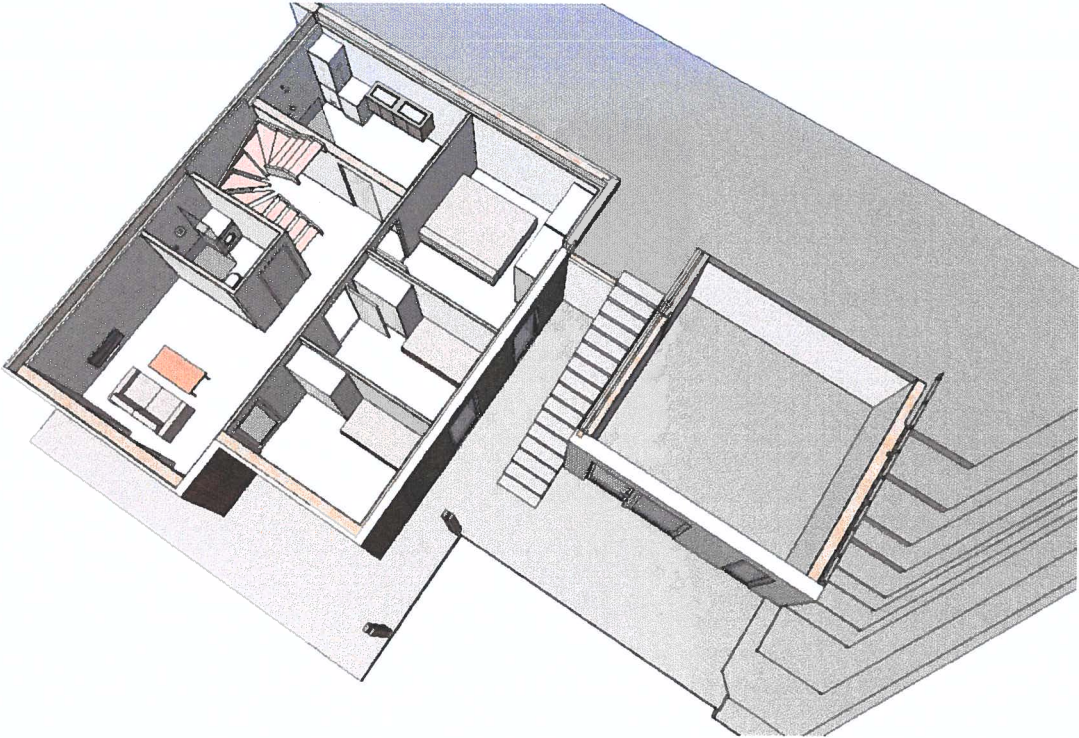

Situasjonskart -

- SPORTSBOD KJELLER
- VERANDA
- ADKOMST
- UTEPLASS

Ndigi.no

Dato: 23-05-2019

Målestokk: 1:500

+ N6714143, Ø293231

Data fra Kartverket, Norge Digitalt og Nordhordland digitalt

Vedlegg 2: Tegninger plan og fasade

Fasade mot sør:

Fasade fra sørøst:

Fasade fra sørvest:

Aksonometri underetasje:

Aksonometri underetasje:

Aksonometri hovedetasje:

Plantegning hovedetasje:

Plantegning underetasje: