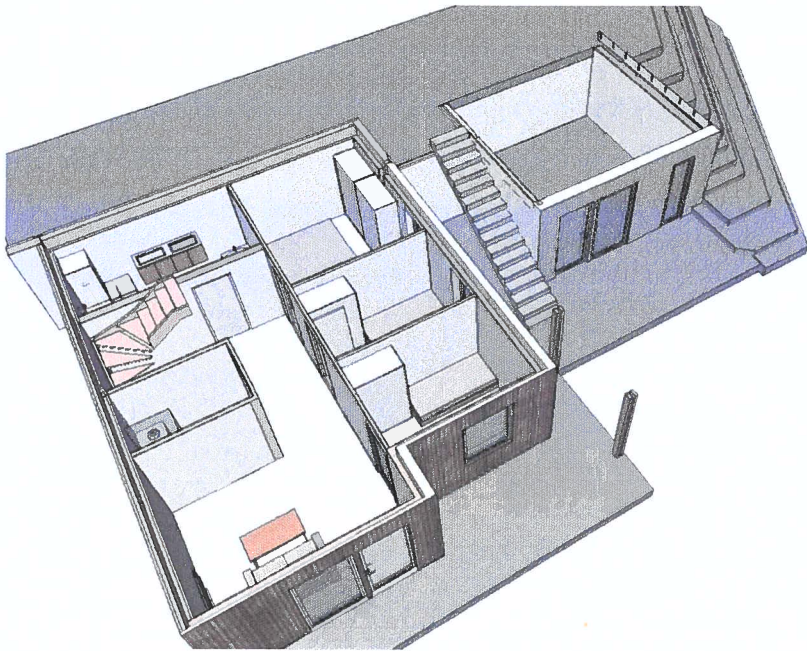

Situasjonskart -

- SPORTSBOD KJELLER
- VERANDA
- ADKOMST
- UTEPLASS

Ndigi.no

Dato: 23-05-2019

Målestokk: 1:500

+ N6714143, Ø293231

Data fra Kartverket, Norge Digitalt og Nordhordland digitalt

Vedlegg 2: Tegninger plan og fasade

Fasade mot sør:

Fasade fra sørøst:

Fasade fra sørvest:

Aksonometri underetasje:

Aksonometri underetasje:

Aksonometri hovedetasje:

Plantegning hovedetasje:

Plantegning underetasje: