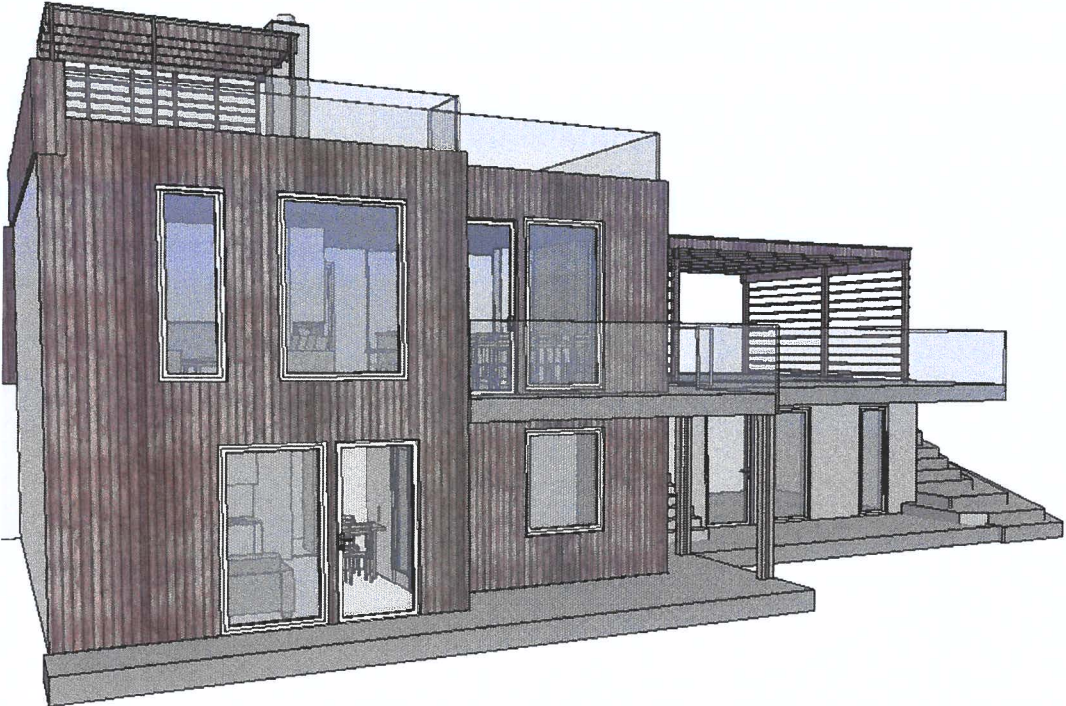

Situasjonskart -

- SPORTSBOD KJELLER
- VERANDA
- ADKOMST
- UTEPLASS

Ndigi.no

Dato: 23-05-2019

Målestokk: 1:500

+ N6714143, Ø293231

Data fra Kartverket, Norge Digitalt og Nordhordland digitalt

Vedlegg 2: Tegninger plan og fasade

Fasade mot sør:

Fasade fra sørøst:

Fasade fra sørvest:

Aksonometri underetasje:

Aksonometri underetasje:

Aksonometri hovedetasje:

Plantegning hovedetasje:

Plantegning underetasje: