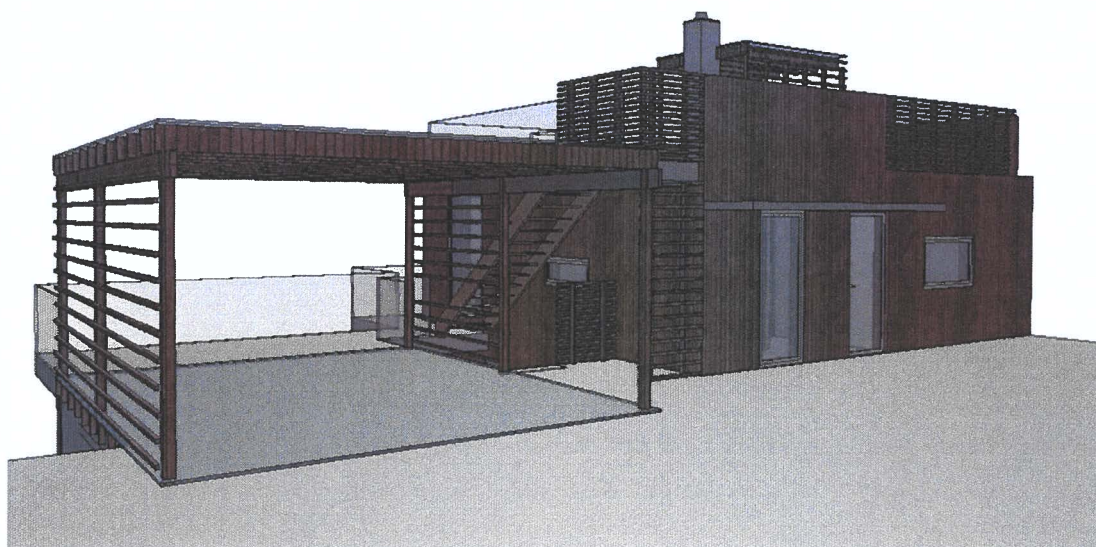

Vedlegg 2: Tegninger plan og fasade

Fasade mot sør: