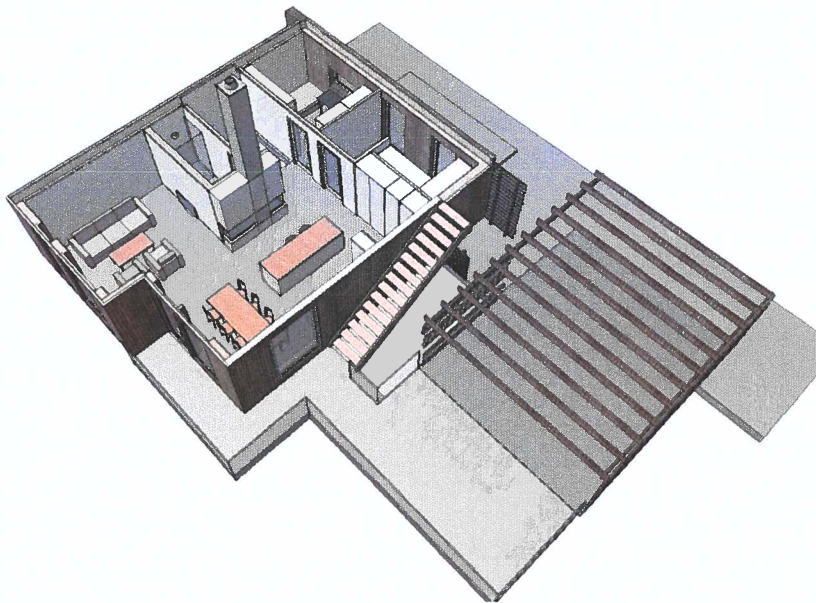

Situasjonskart -

- SPORTSBOD KJELLER
- VERANDA
- ADKOMST
- UTEPLASS

Ndigi.no

Dato: 23-05-2019

Målestokk: 1:500

+ N6714143, Ø293231

Data fra Kartverket, Norge Digitalt og Nordhordland digitalt

Vedlegg 2: Tegninger plan og fasade

Fasade mot sør:

Fasade fra sørøst:

Fasade fra sørvest:

Aksonometri underetasje:

Aksonometri underetasje:

Aksonometri hovedetasje:

Plantegning hovedetasje:

Plantegning underetasje: