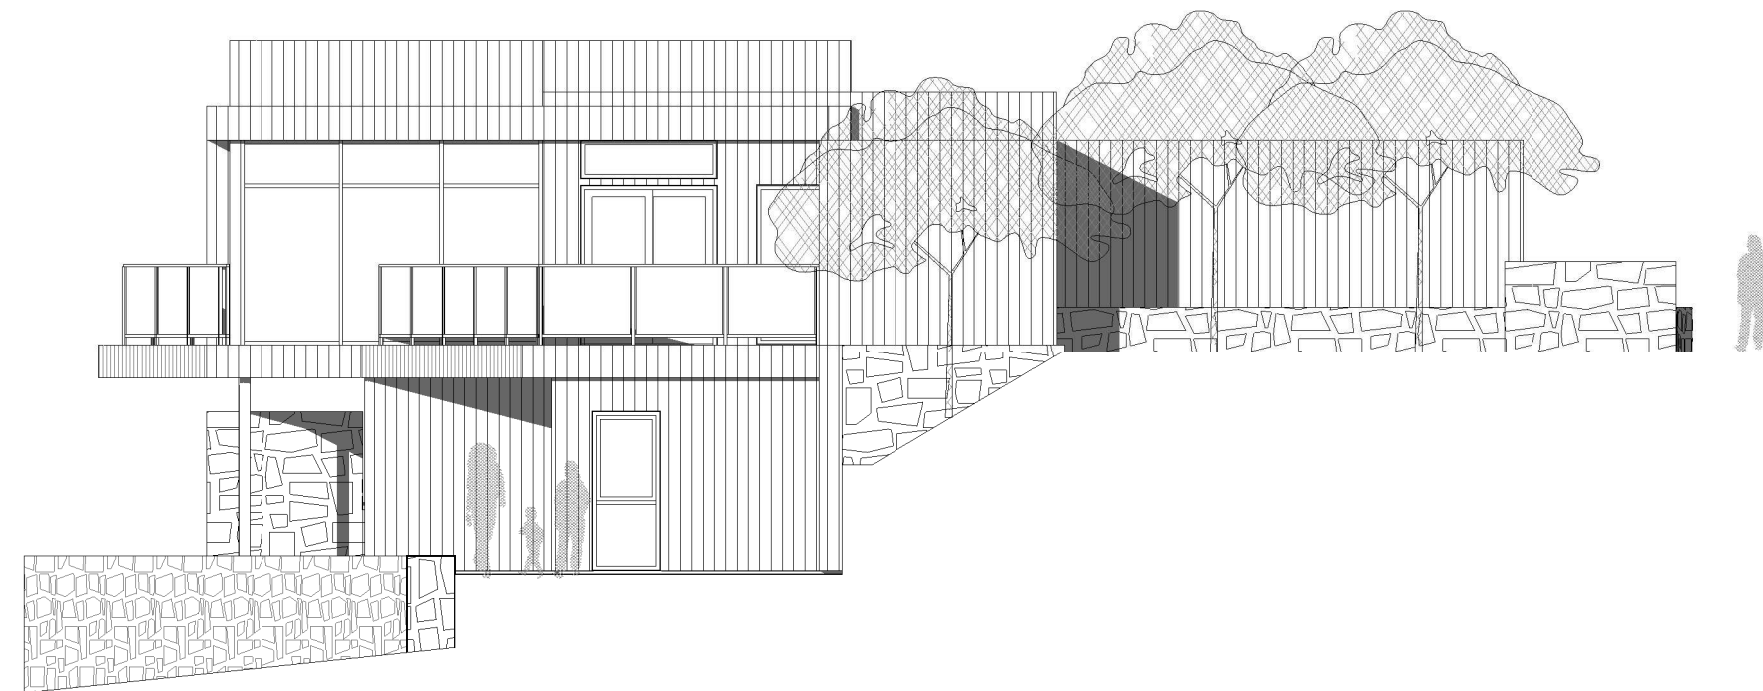

Fasade mot nord-øst

Fasade mot sør-øst

Rev.	Dato	Beskrivelse	Tegn.	Kontr.
------	------	-------------	-------	--------

**Arkitektkontoret
Børtveit & Carlsen AS**

Foreløpig tegning

Gnr./Bnr. 24 / 126 Tiltakshaver Bård Magnus og Kristine Dale

Prosjektnavn
Enebolig - Dale

Tegningsnavn
Fasader

Målestokk	Arkstørrelse	Prosj.nr.	Dato	Tegnet av	Kontr.
1 : 100	A3	13031	22.11.13	PJC/OCB	
Filnavn		Tegningsnr.			Rev.
		A1-501			