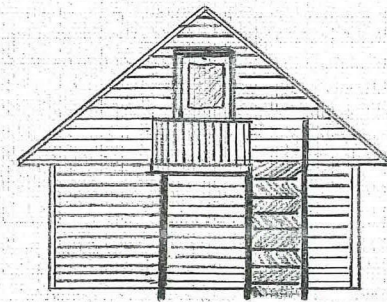

FORSLAG GARASJE
M. LUSSAND, HASTØLEN 15.

29.04.2019	tegnet av: John H. RUTLE
Mål 1:50 & 1:100	

Vedlegg 3

Vedlegg 4

Fasade mot sør-vest

Fasade mot nord-øst

Fasade mot nord-vest

Fasade mot sør-øst

Mål: 1:700

12.06.2019

Tegnet av:
John H. Rittle

Fasader garasje:
M. LUSSANO, HASTØLEN 15.