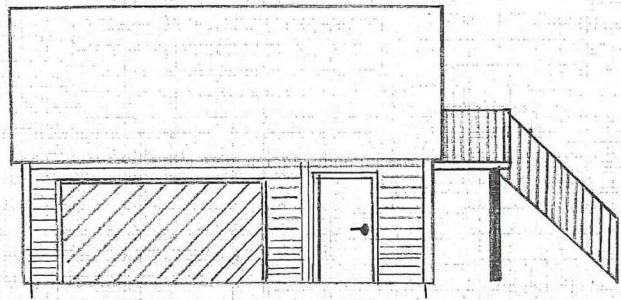

FORSLAG GARASJE
M. LUSSAND, HASTØLEN 15.

29.04.2019	tegnet av: John H. RUTLE
Mål 1:50 & 1:100	

Vedlegg 3

Vedlegg 4

Fasade mot sør-vest

Fasade mot nord-øst

Fasade mot nord-vest

Fasade mot sør-øst

Mål: 1:700

12.06.2019

Tegnet av:
John H. Rittle

Fasader garasje:
M. LUSSANO, HASTØLEN 15.