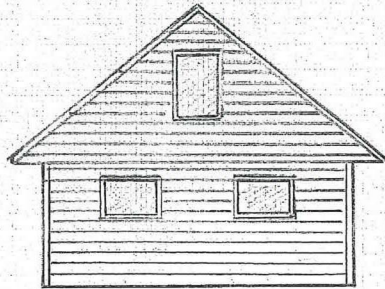

FORSLAG GARASJE
M. LUSSAND, HASTØLEN 15.

29.04.2019	tegnet av: John H. RUTLE
Mål 1:50 & 1:100	

Vedlegg 3

Vedlegg 4

Fasade mot sør-vest

Fasade mot nord-øst

Fasade mot nord-vest

Fasade mot sør-øst

Mål: 1:700

12.06.2019

Tegnet av:
John H. Rittle

Fasader garasje:
M. LUSSANO, HASTØLEN 15.