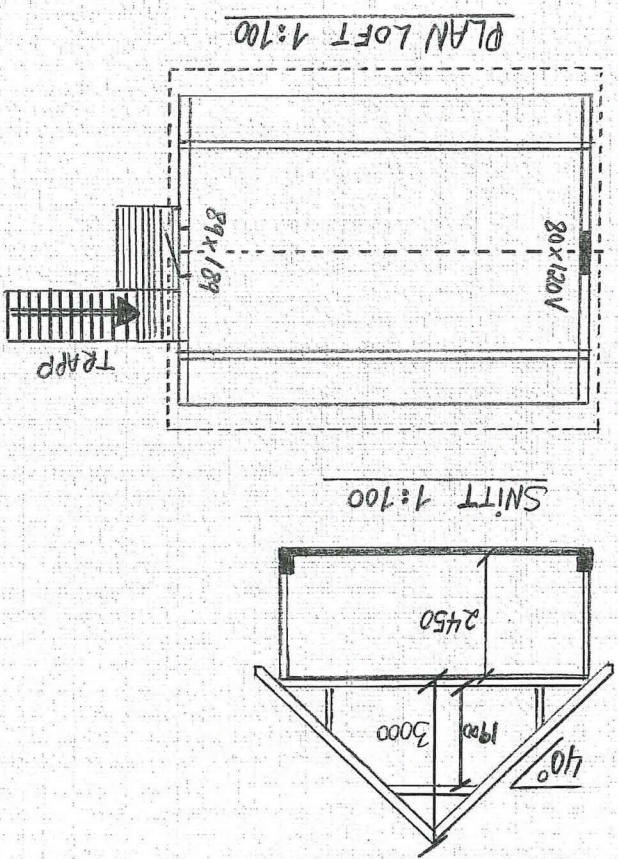

FORSLAG GARASJE
M. LUSSAND, HASTØLEN 15.

29.04.2019	tegnet av: John H. RUTLE
Mål 1:50 & 1:100	

Vedlegg 3

Vedlegg 4

Fasade mot sør-vest

Fasade mot nord-øst

Fasade mot nord-vest

Fasade mot sør-øst

Mål: 1:700

12.06.2019

Tegnet av:
John H. Rittle

Fasader garasje:
M. LUSSANO, HASTØLEN 15.