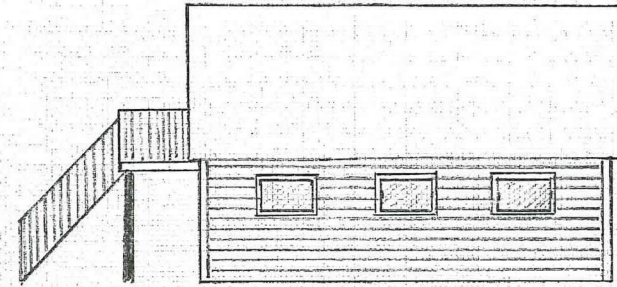

FORSLAG GARASJE
M. LUSSAND, HASTØLEN 15.

29.04.2019	tegnet av: John H. RUTLE
Mål 1:50 & 1:100	

Vedlegg 3

Vedlegg 4

Fasade mot sør-vest

Fasade mot nord-øst

Fasade mot nord-vest

Fasade mot sør-øst

Mål: 1:700

12.06.2019

Tegnet av:
John H. Rittle

Fasader garasje:
M. LUSSANO, HASTØLEN 15.