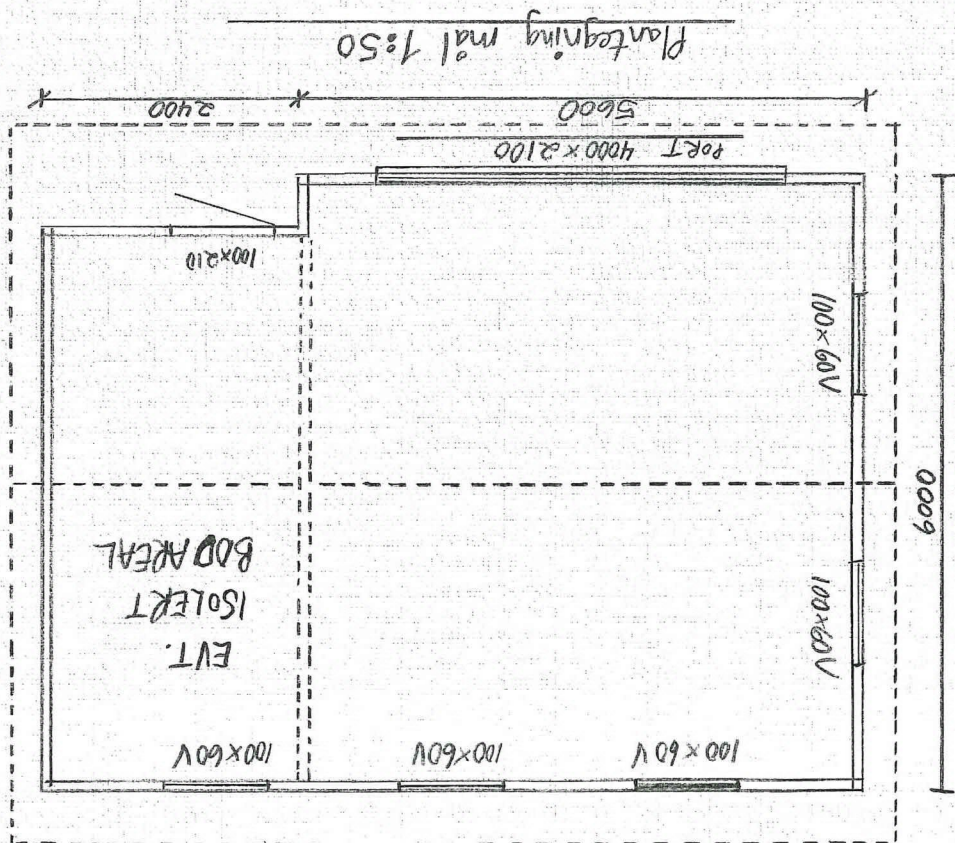

FORSLAG GARASJE
M. LUSSAND, HASTØLEN 15.

29.04.2019	tegnet av: John H. RUTLE
Mål 1:50 & 1:100	

Vedlegg 3

Vedlegg 4

Fasade mot sør-vest

Fasade mot nord-øst

Fasade mot nord-vest

Fasade mot sør-øst

Mål: 1:700

12.06.2019

Tegnet av:
John H. Rittle

Fasader garasje:
M. LUSSANO, HASTØLEN 15.